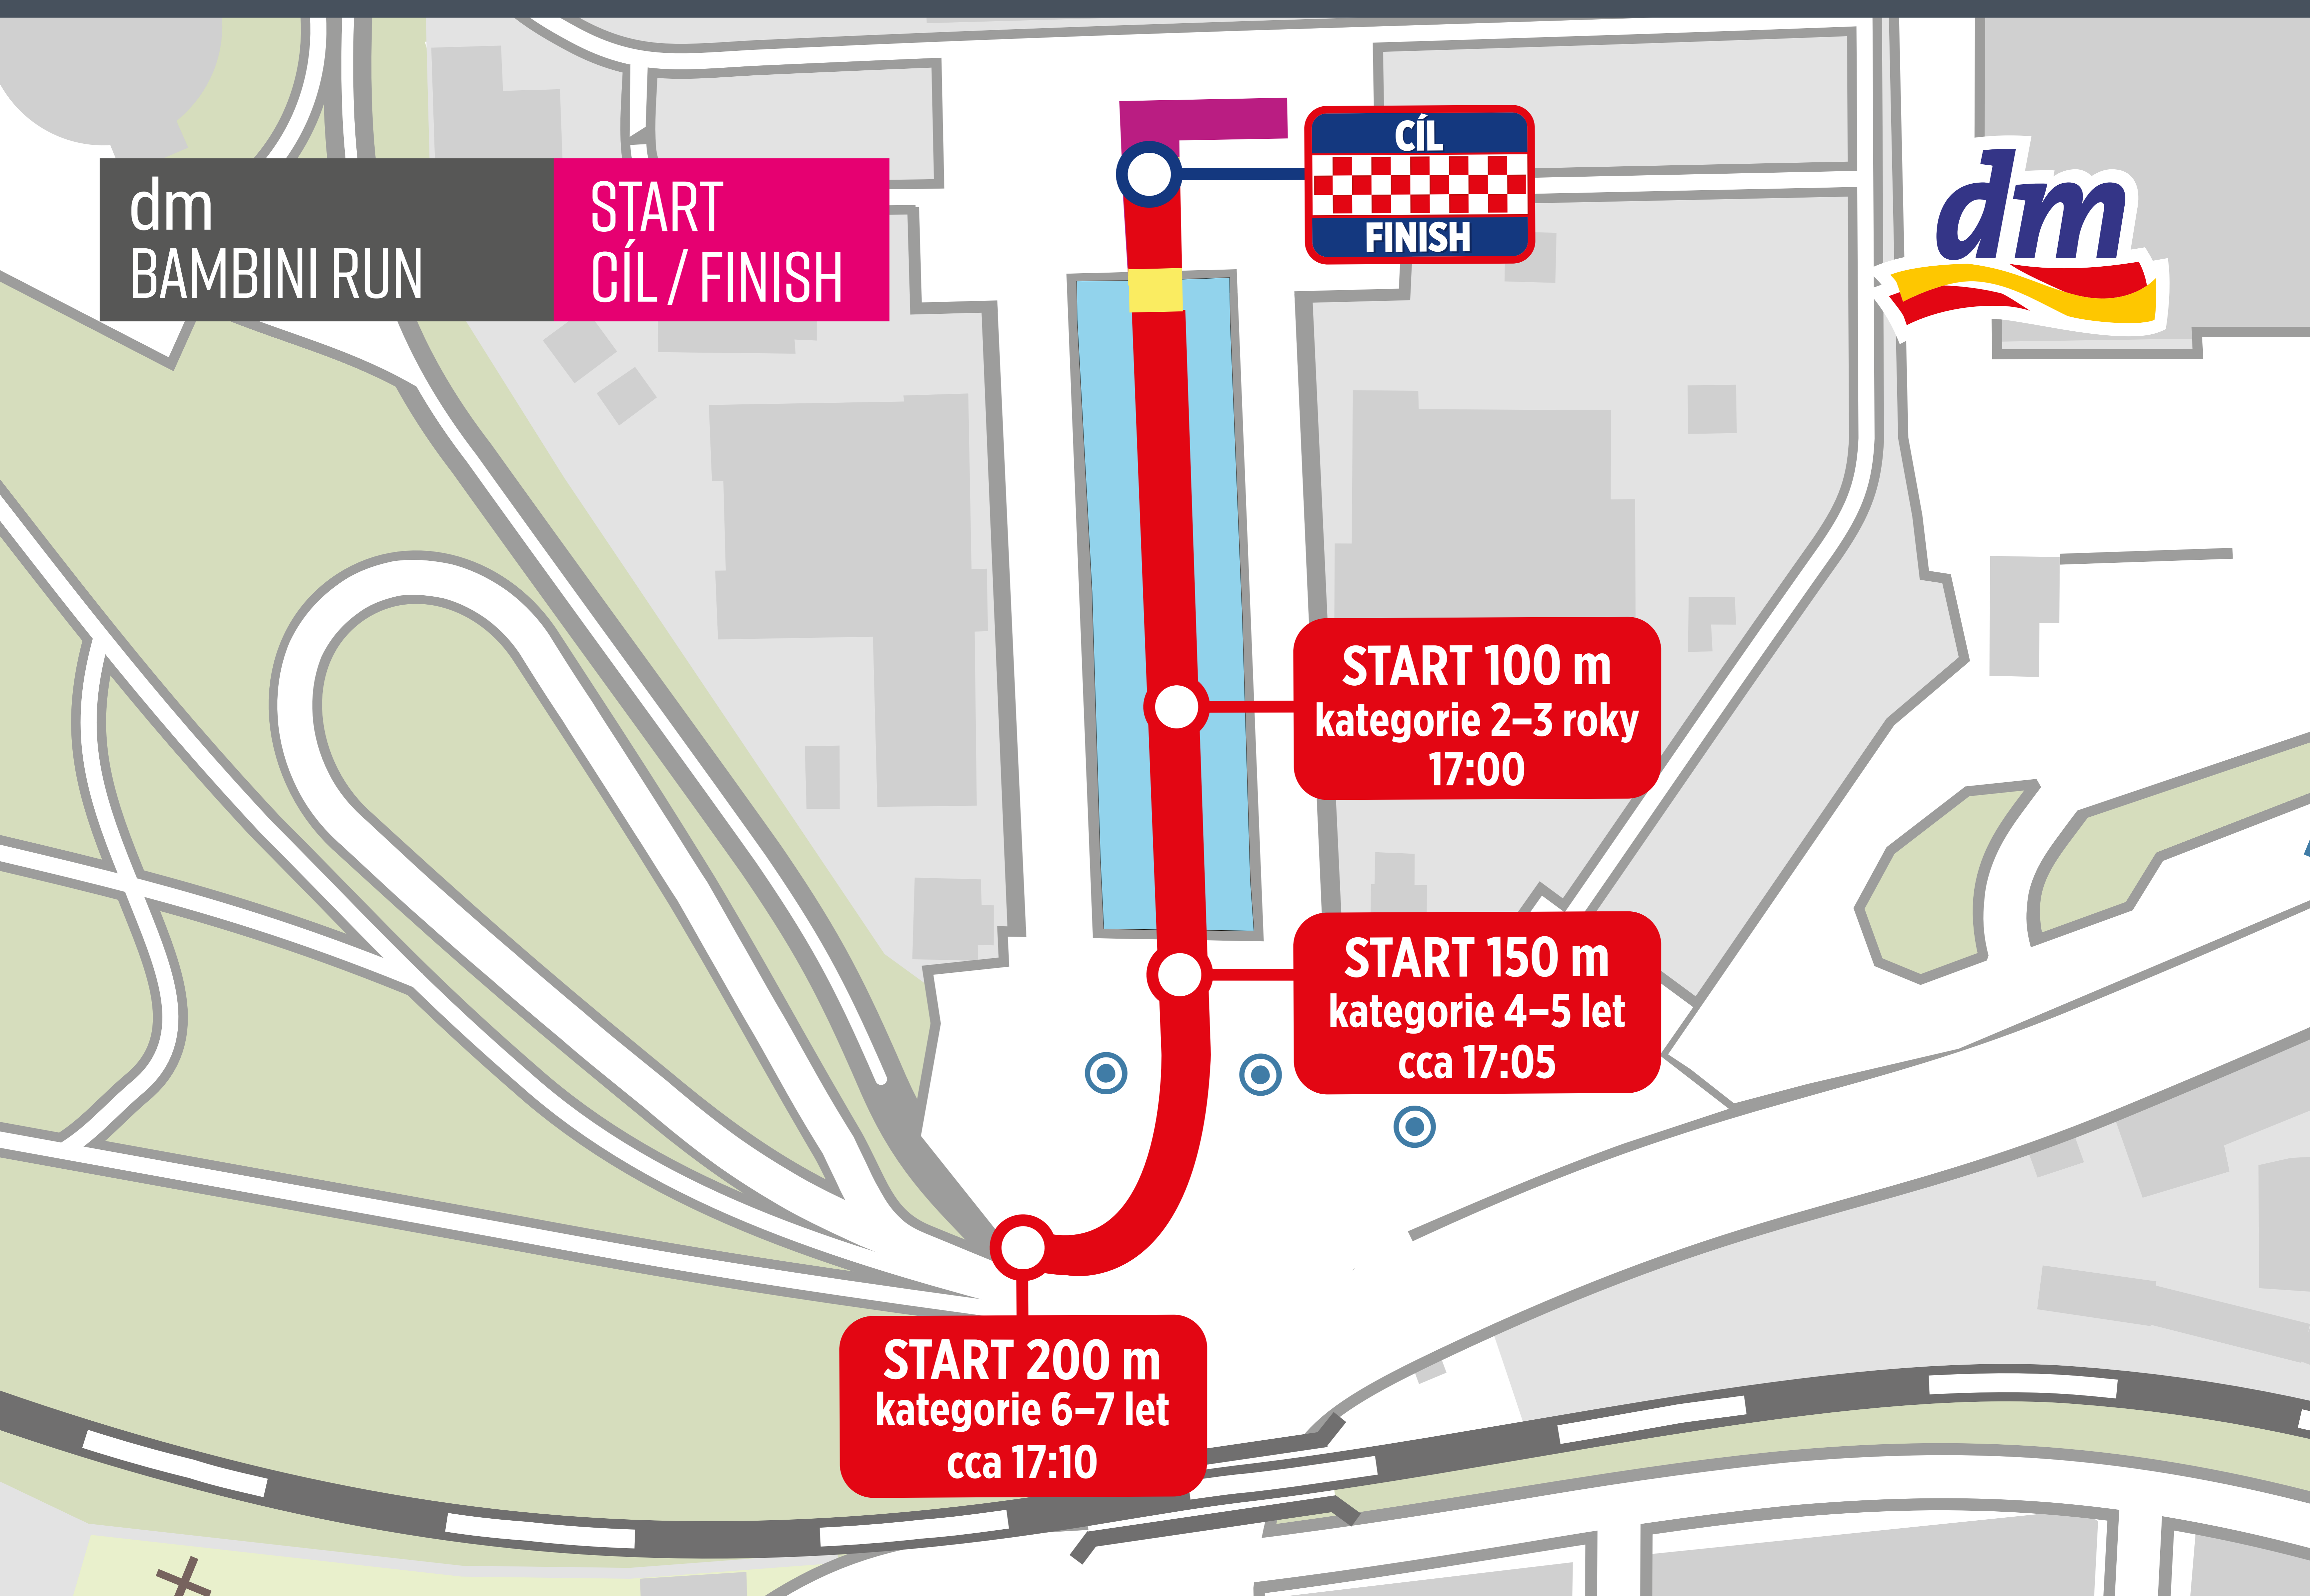

UNICREDIT PRAGUE RELAY 2026

16.–18. 6. | #PRAGUERELAY

RUNCZECH

ALL RUNNERS
ARE BEAUTIFUL

UniCredit Bank

- | | | | | | |
|---------------|--|----------------------------------|------------------|---|-----------------------------------|
| Start / Start | První pomoc / First aid | Úschovna zavazadel / Bag deposit | Medaile / Medals | Občerstvovací stanice / Refreshment point | Vyhlášení vítězů / Award ceremony |
| Cíl / Finish | Výdej – Piknik boxy / Picnic box pick-up | Šatny / Changing rooms | WC | Stánky partnerů / Partners stands | |