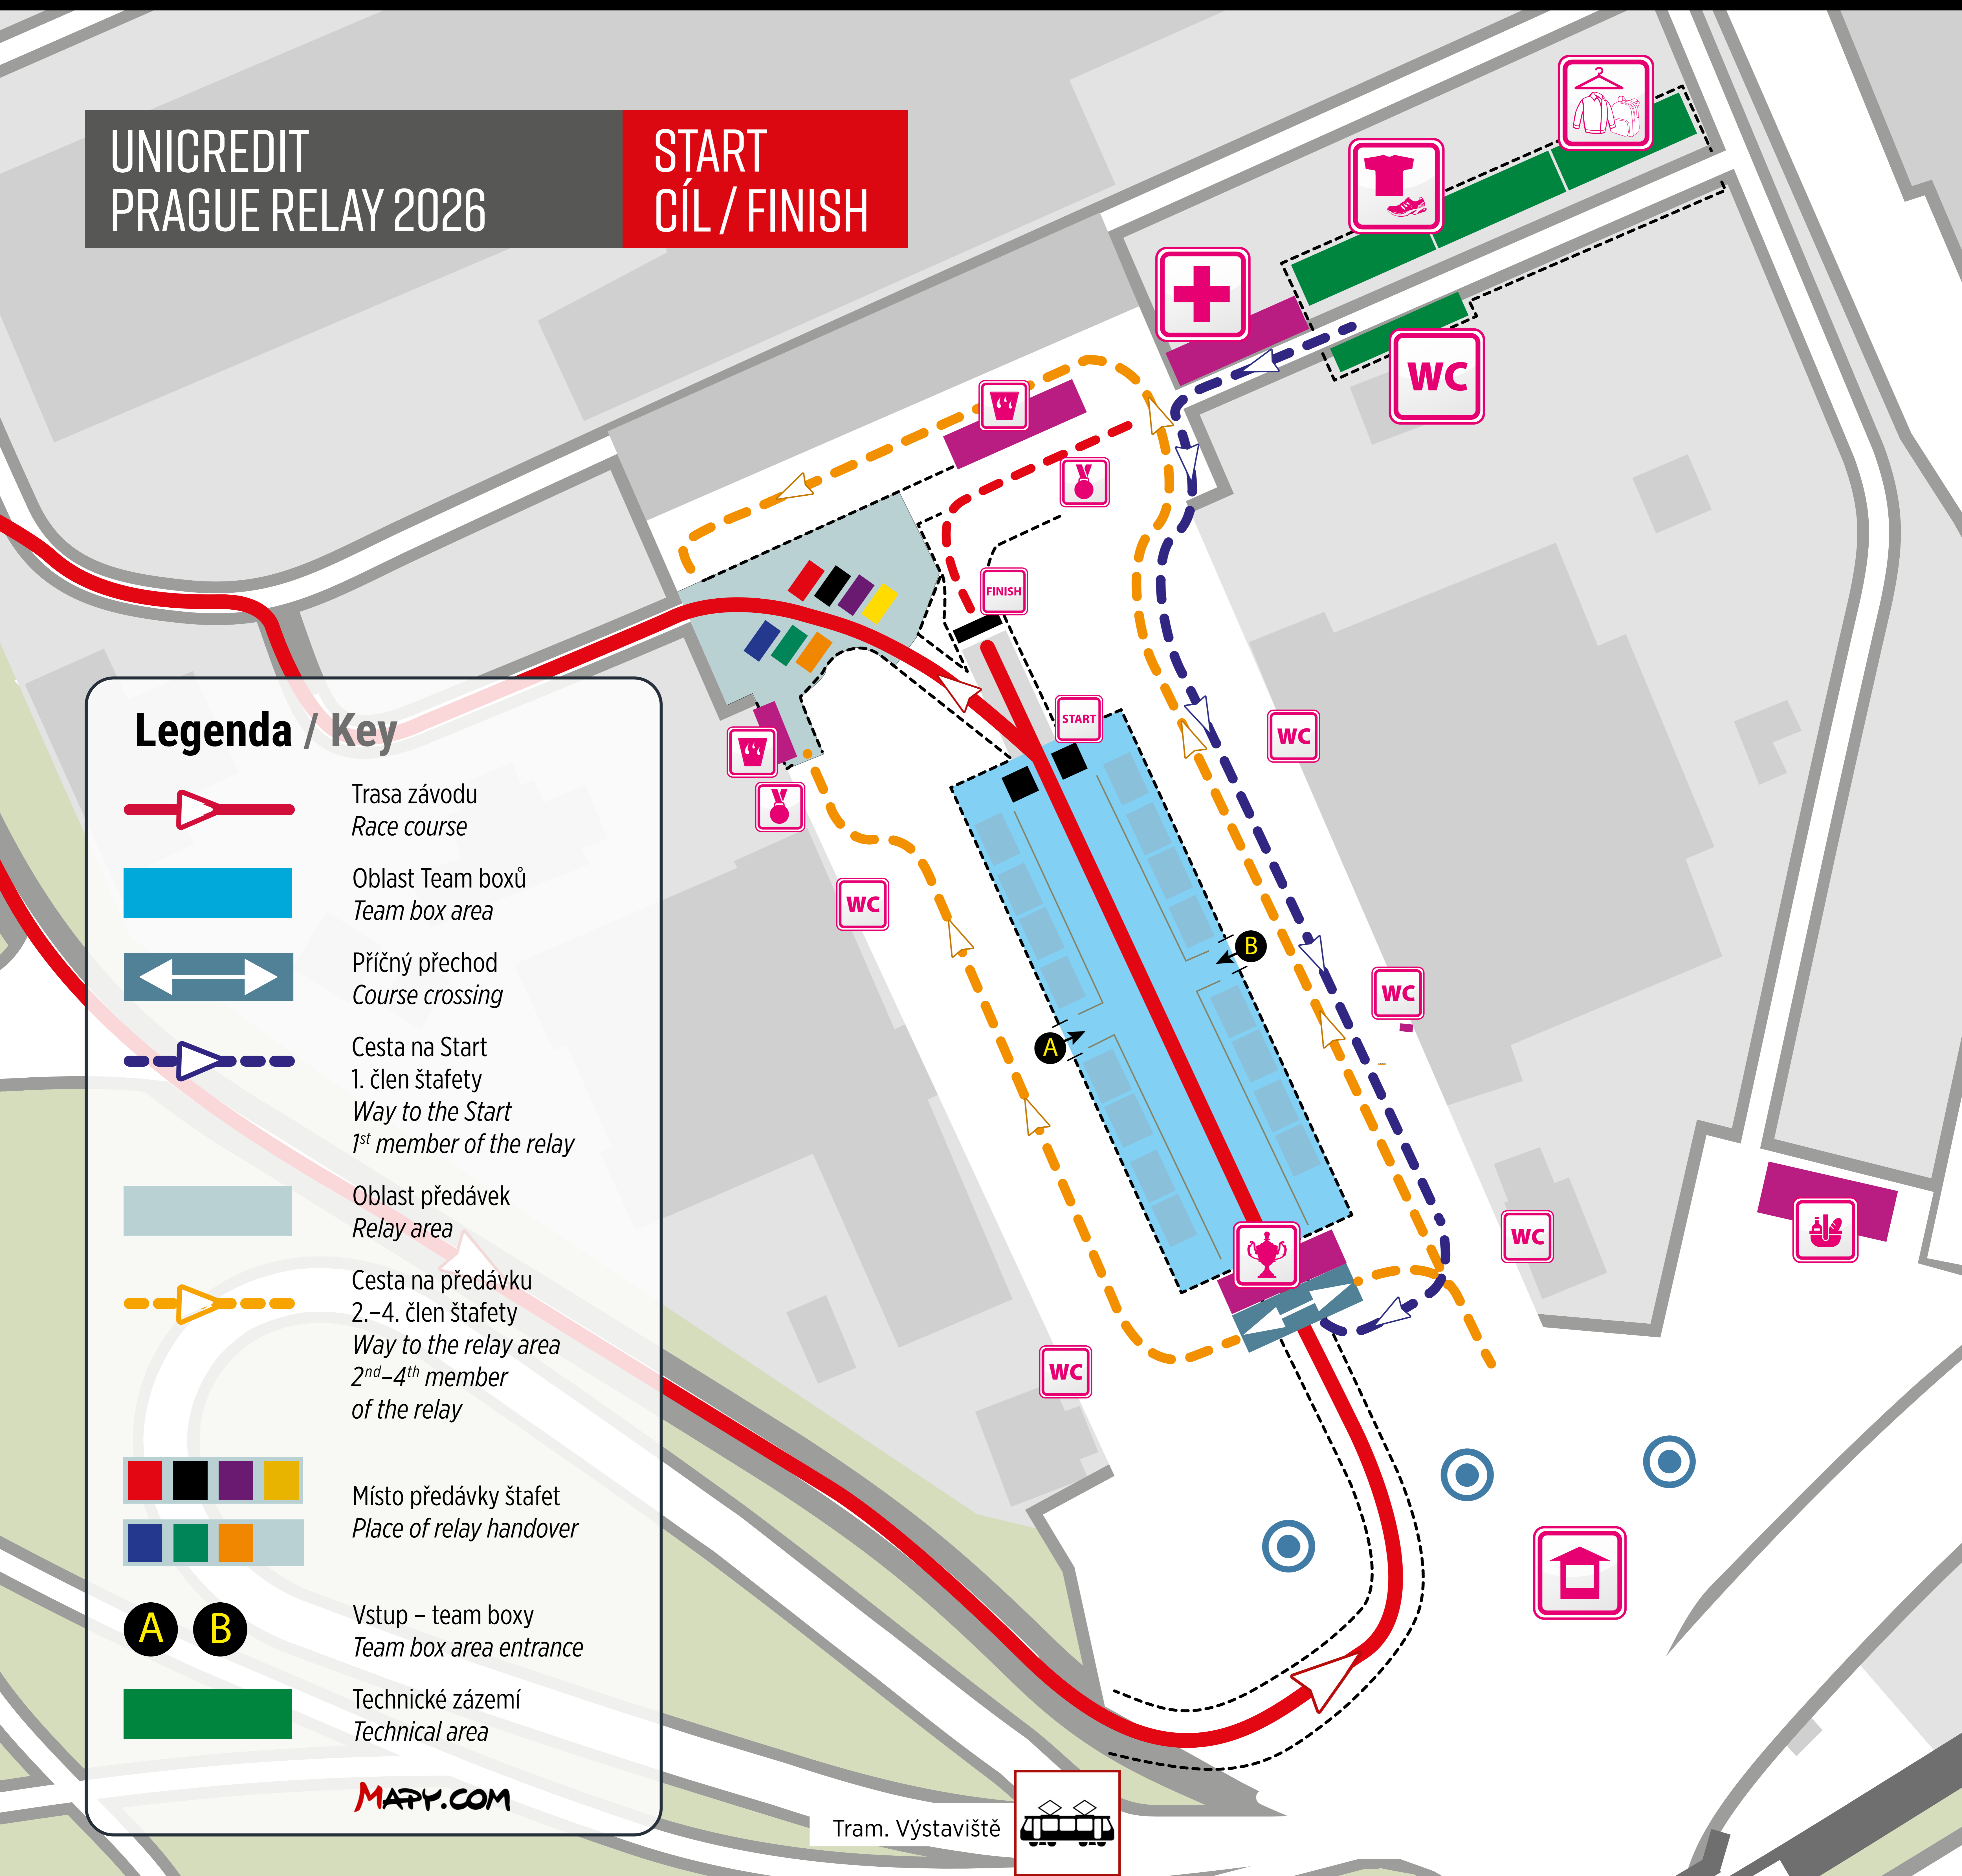

UNICREDIT PRAGUE RELAY 2026

16.–18. 6. | #PRAGUERELAY

RUNCZECH

ALL RUNNERS
ARE BEAUTIFUL

UniCredit Bank

- | | | | | | |
|---------------|--|----------------------------------|------------------|---|-----------------------------------|
| Start / Start | První pomoc / First aid | Úschovna zavazadel / Bag deposit | Medaile / Medals | Občerstvovací stanice / Refreshment point | Vyhlášení vítězů / Award ceremony |
| Cíl / Finish | Výdej – Piknik boxy / Picnic box pick-up | Šatny / Changing rooms | WC | Stánky partnerů / Partners stands | |