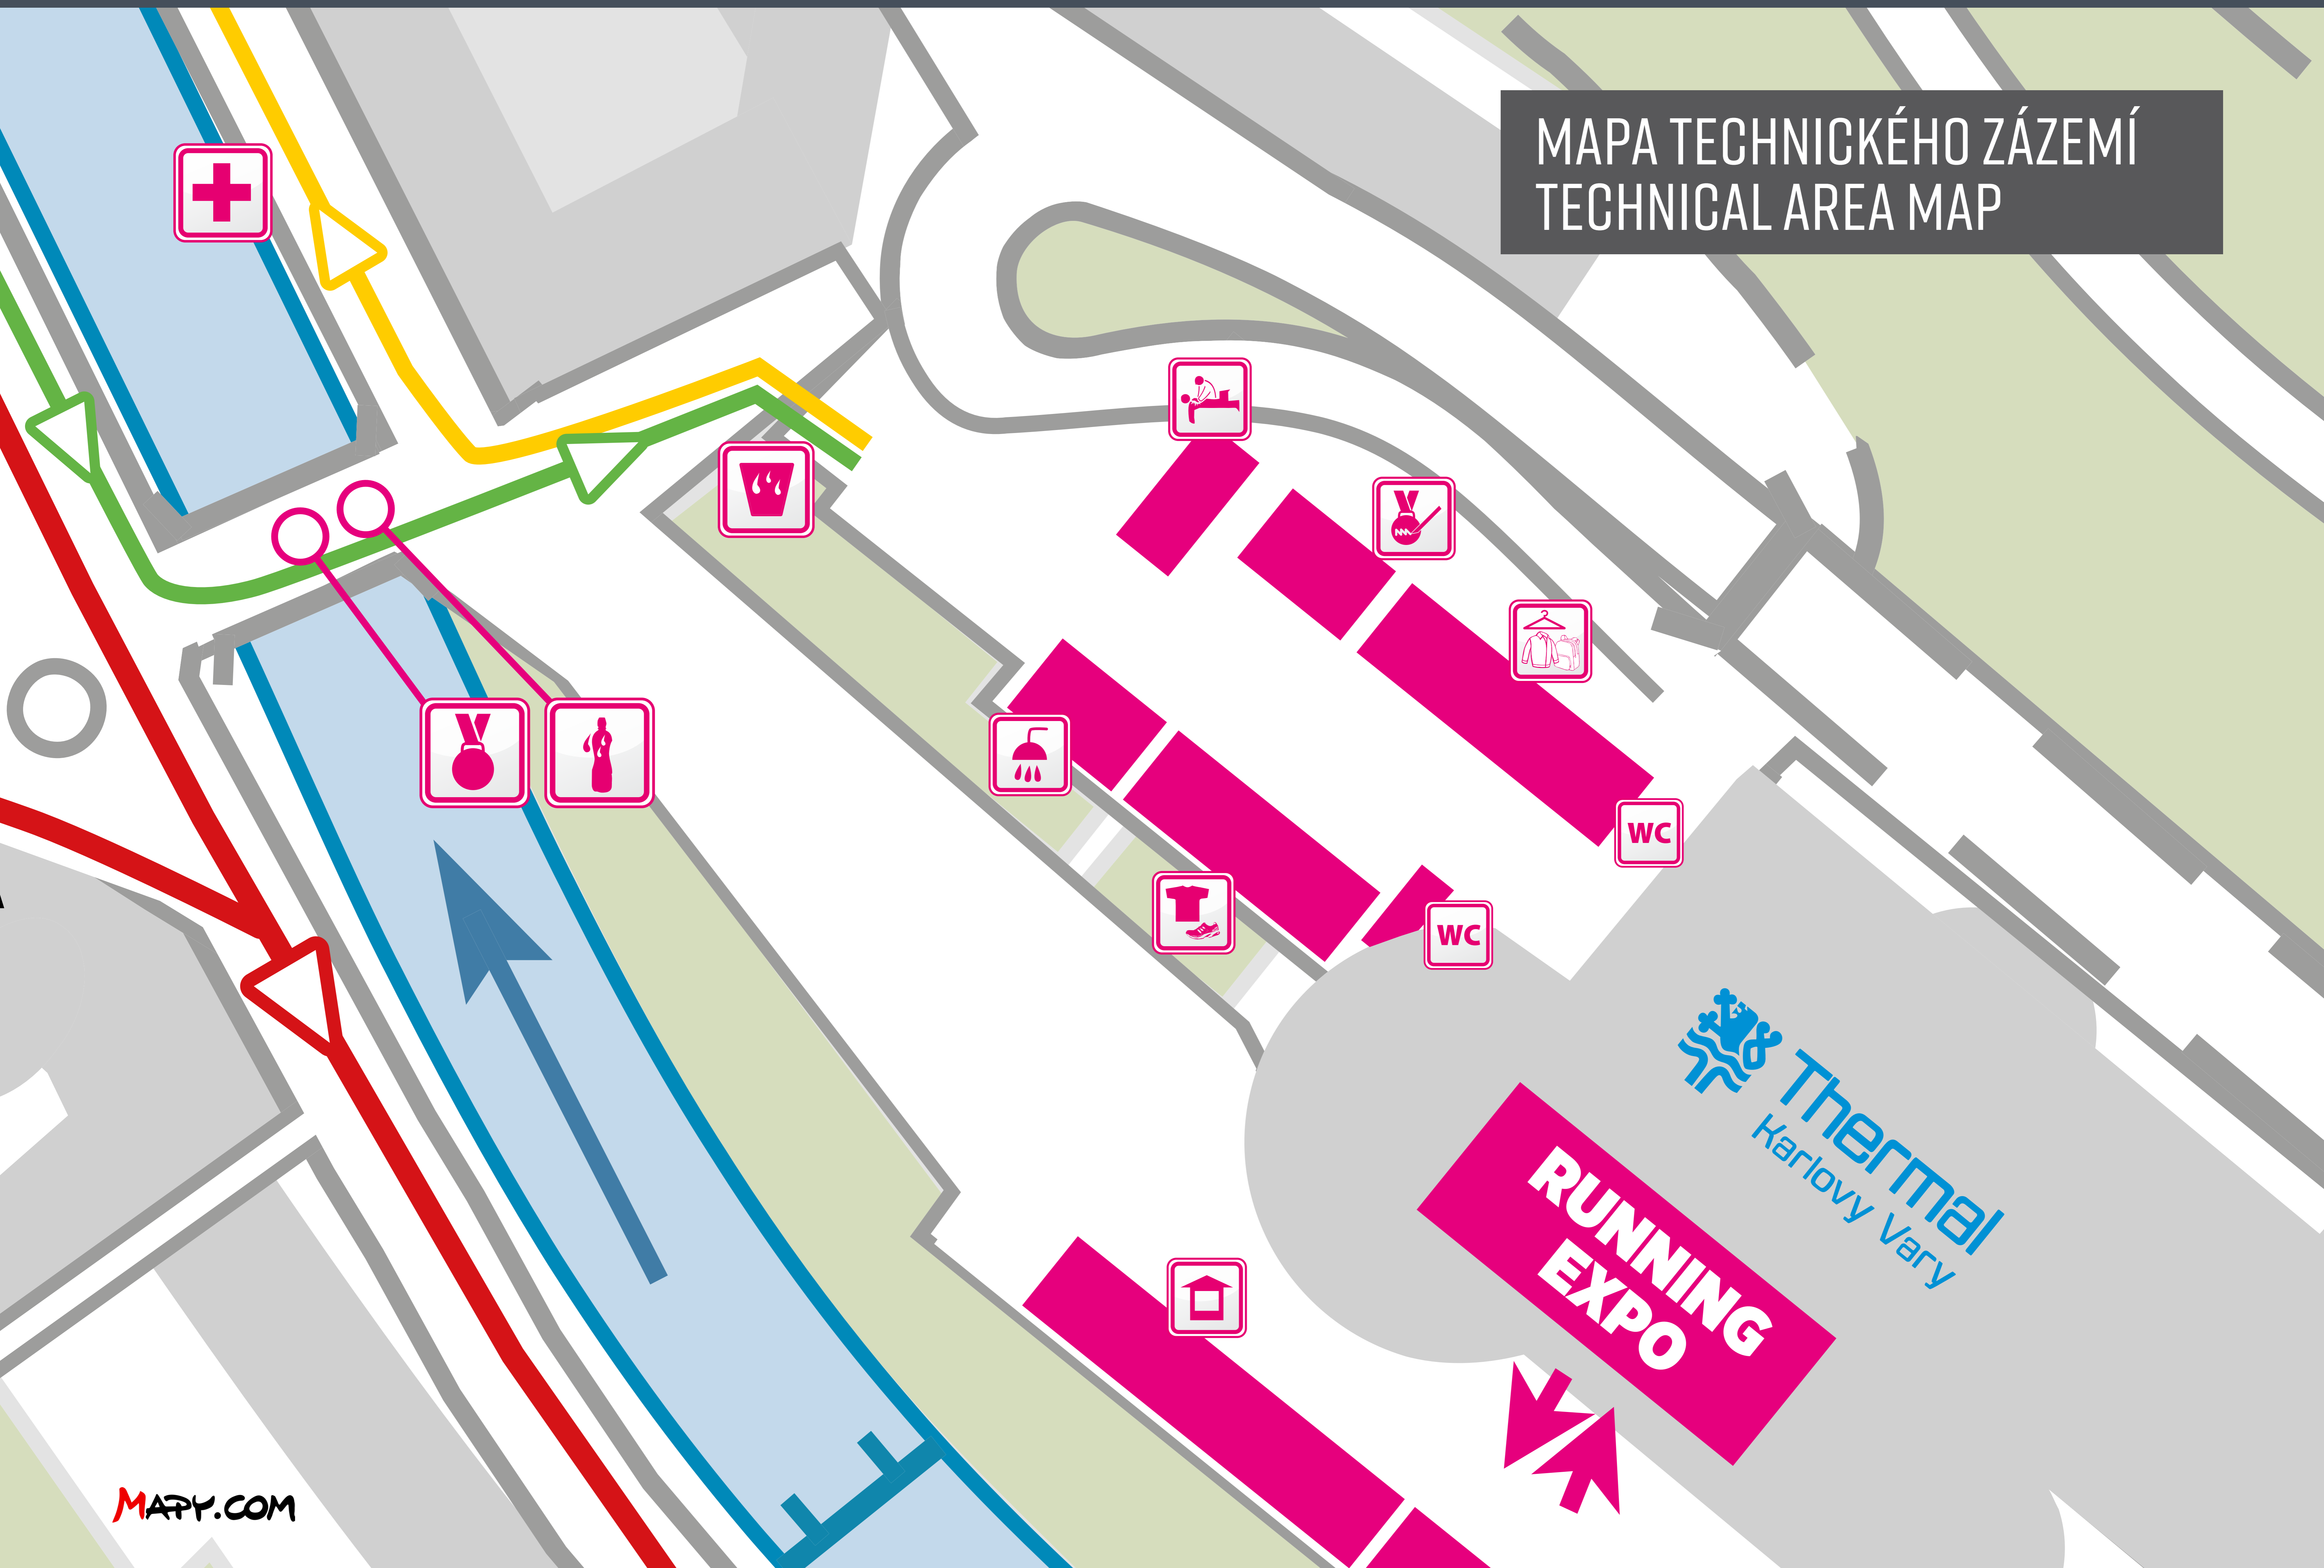

MATTONI RUNNING FESTIVAL KARLOVY VARY 2026

RUNCZECH

ALL RUNNERS ARE BEAUTIFUL

16. 5. 2026

MATTONI 1/2MARATON KARLOVY VARY
VARYÁDA BĚH NA 10 KM
dm RODINNÁ MÍLE - dm BAMBINI RUN

RUNCZECH - JALFS

EURC HEROES

MAPA TECHNICKÉHO ZÁZEMÍ TECHNICAL AREA MAP

START
CÍL

Legenda / Key

- Trasa závodu (finish)
Race course (finish)
- Cesta na start
Way to start corridors
- Cesta z cíle
Way from finish line
- Technické zázemí
Technical area
- Guest area
Guest area
- Seřadiště
Line Up

MAPA TECHNICKÉHO ZÁZEMÍ TECHNICAL AREA MAP

MAPPY.COM

RUNCZECH

ALL RUNNERS ARE BEAUTIFUL