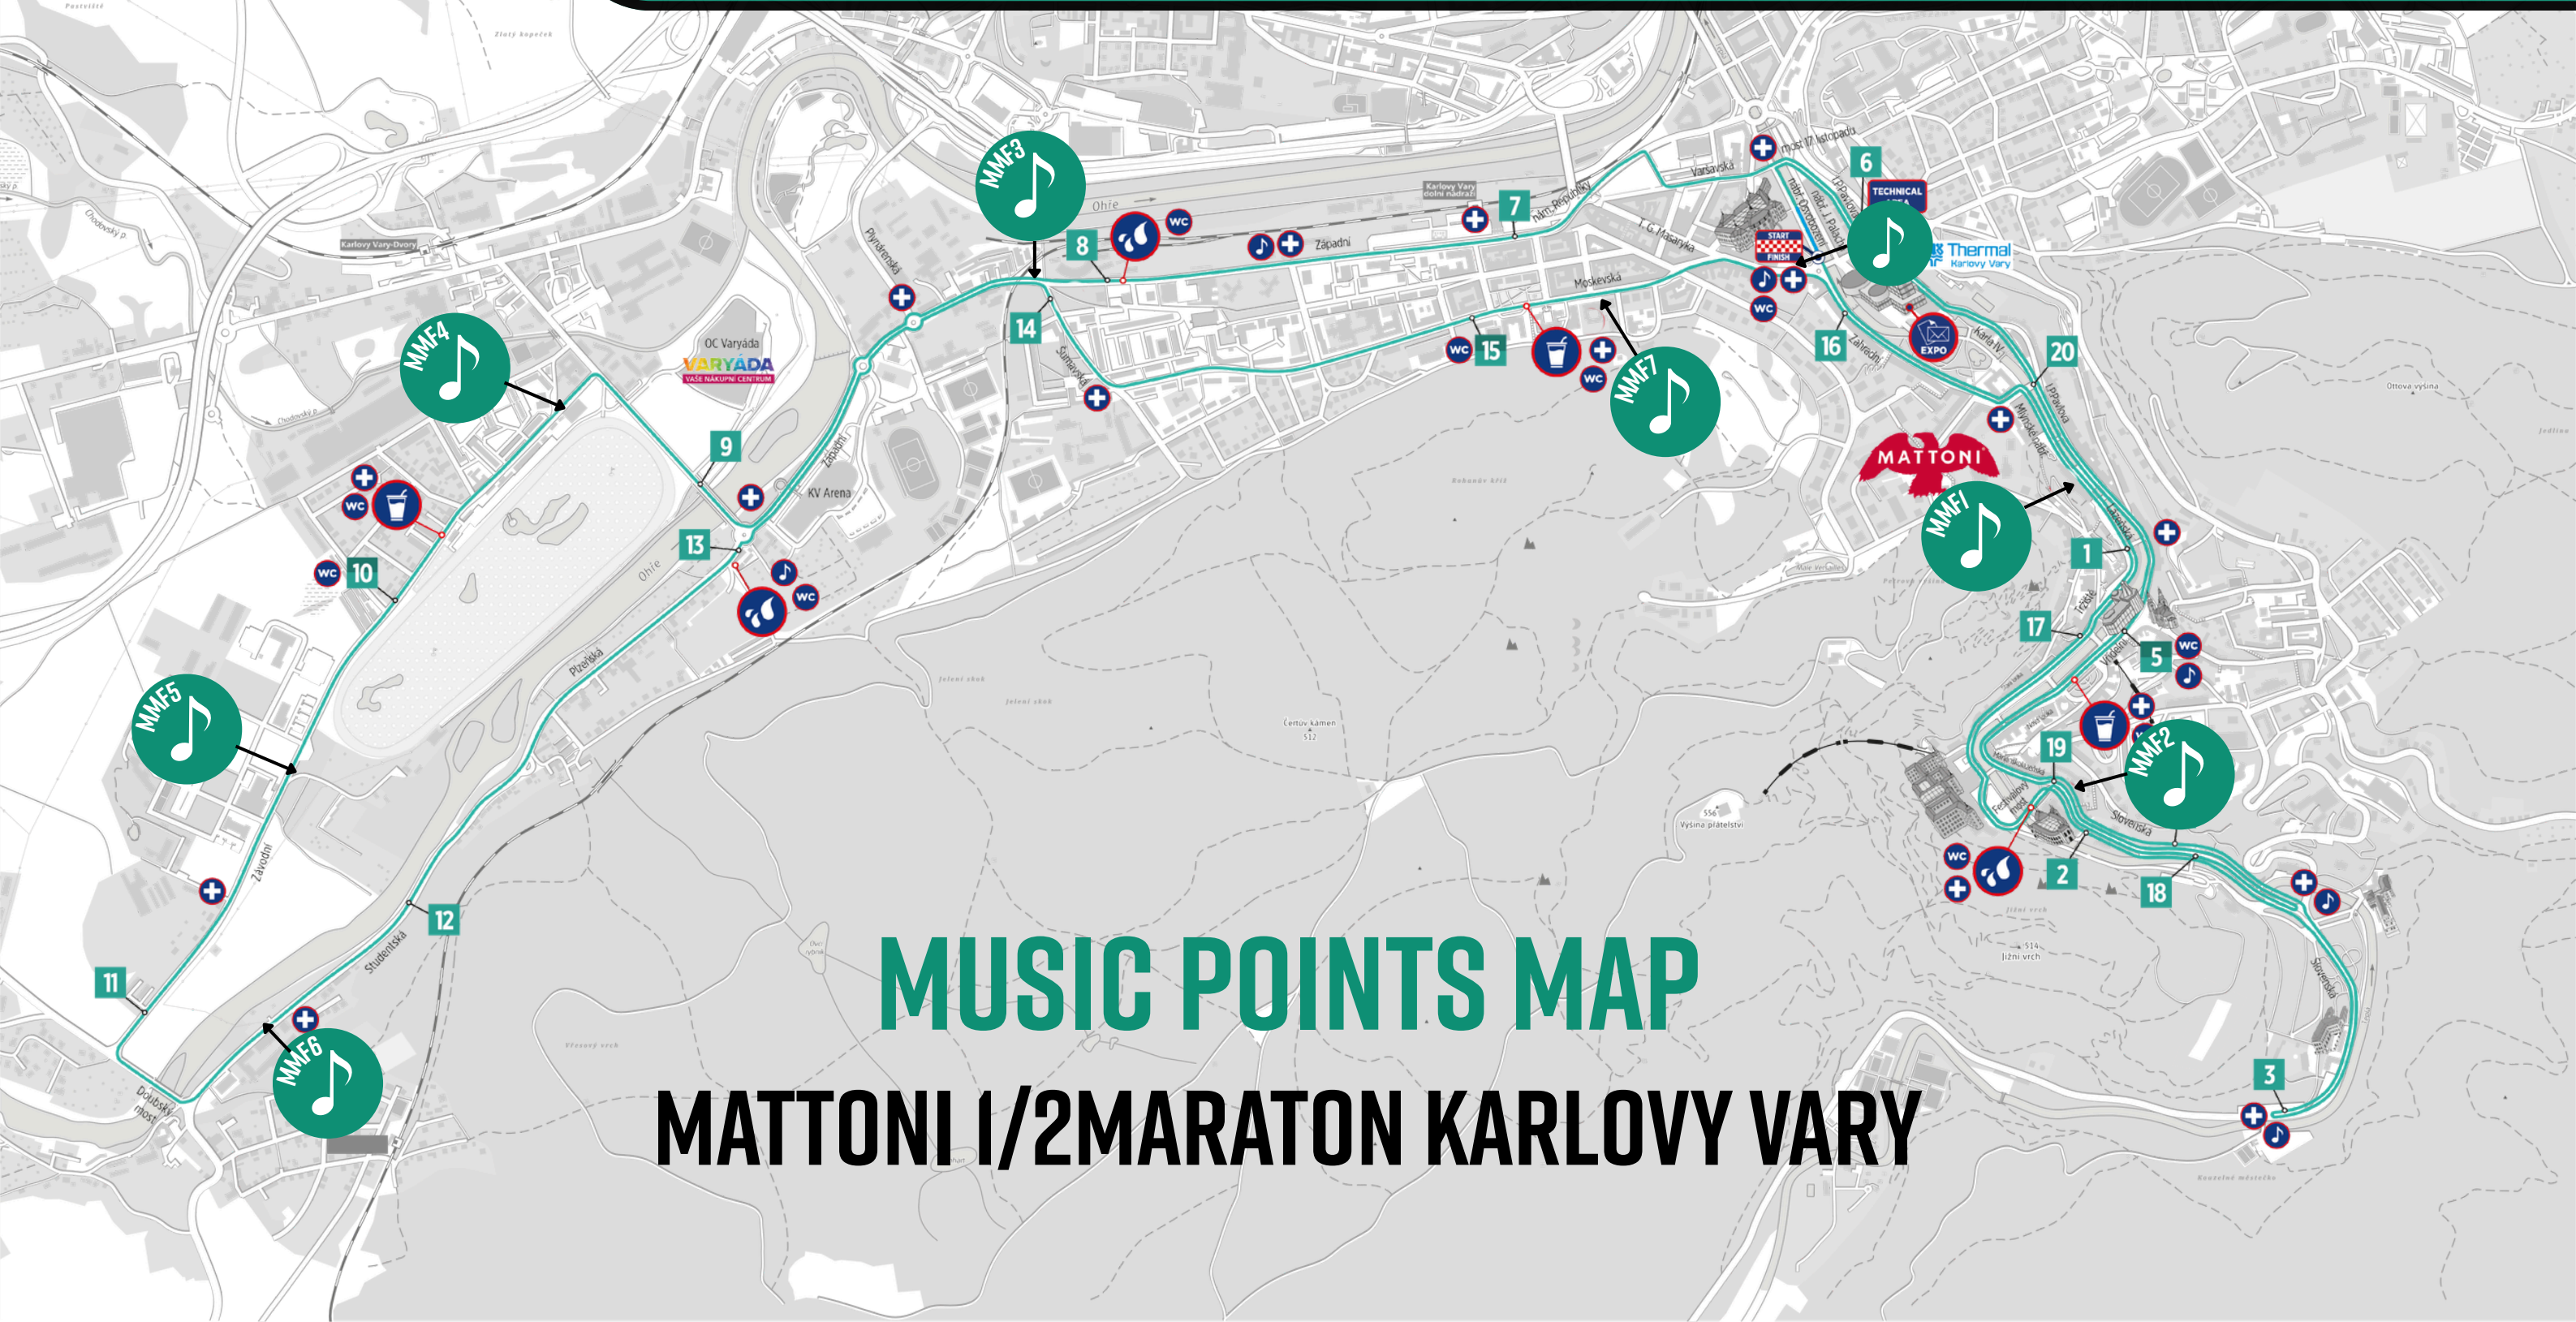

RUNCZECH

START/CÍL - DJ N'ZYM

(nábr. Osvobození)

PARTNERSKÉ MĚSTO - COUPLE OF SOUNDS

(plocha před hotelem Thermal)

MMF1 - SAXOFONISTA LUBOŠ VÍŠEK

(Mlýnská kolonáda)

MMF2 - DJ ALEŠ NĚMEC

(Mariánskolázeňská)

MMF3 - DJ IVANOV

(Západní X Šumavská)

MMF4 - DJ ANDREE

(Závodní)

MMF5 - SUNBLIND

(Závodní)

MMF6 - DJ MATTY DOWN

(Studentská)

MMF7 - BUBENÍK FANDA

(Moskevská)

MUSIC POINTS MAP

MATTONI 1/2MARATON KARLOVY VARY