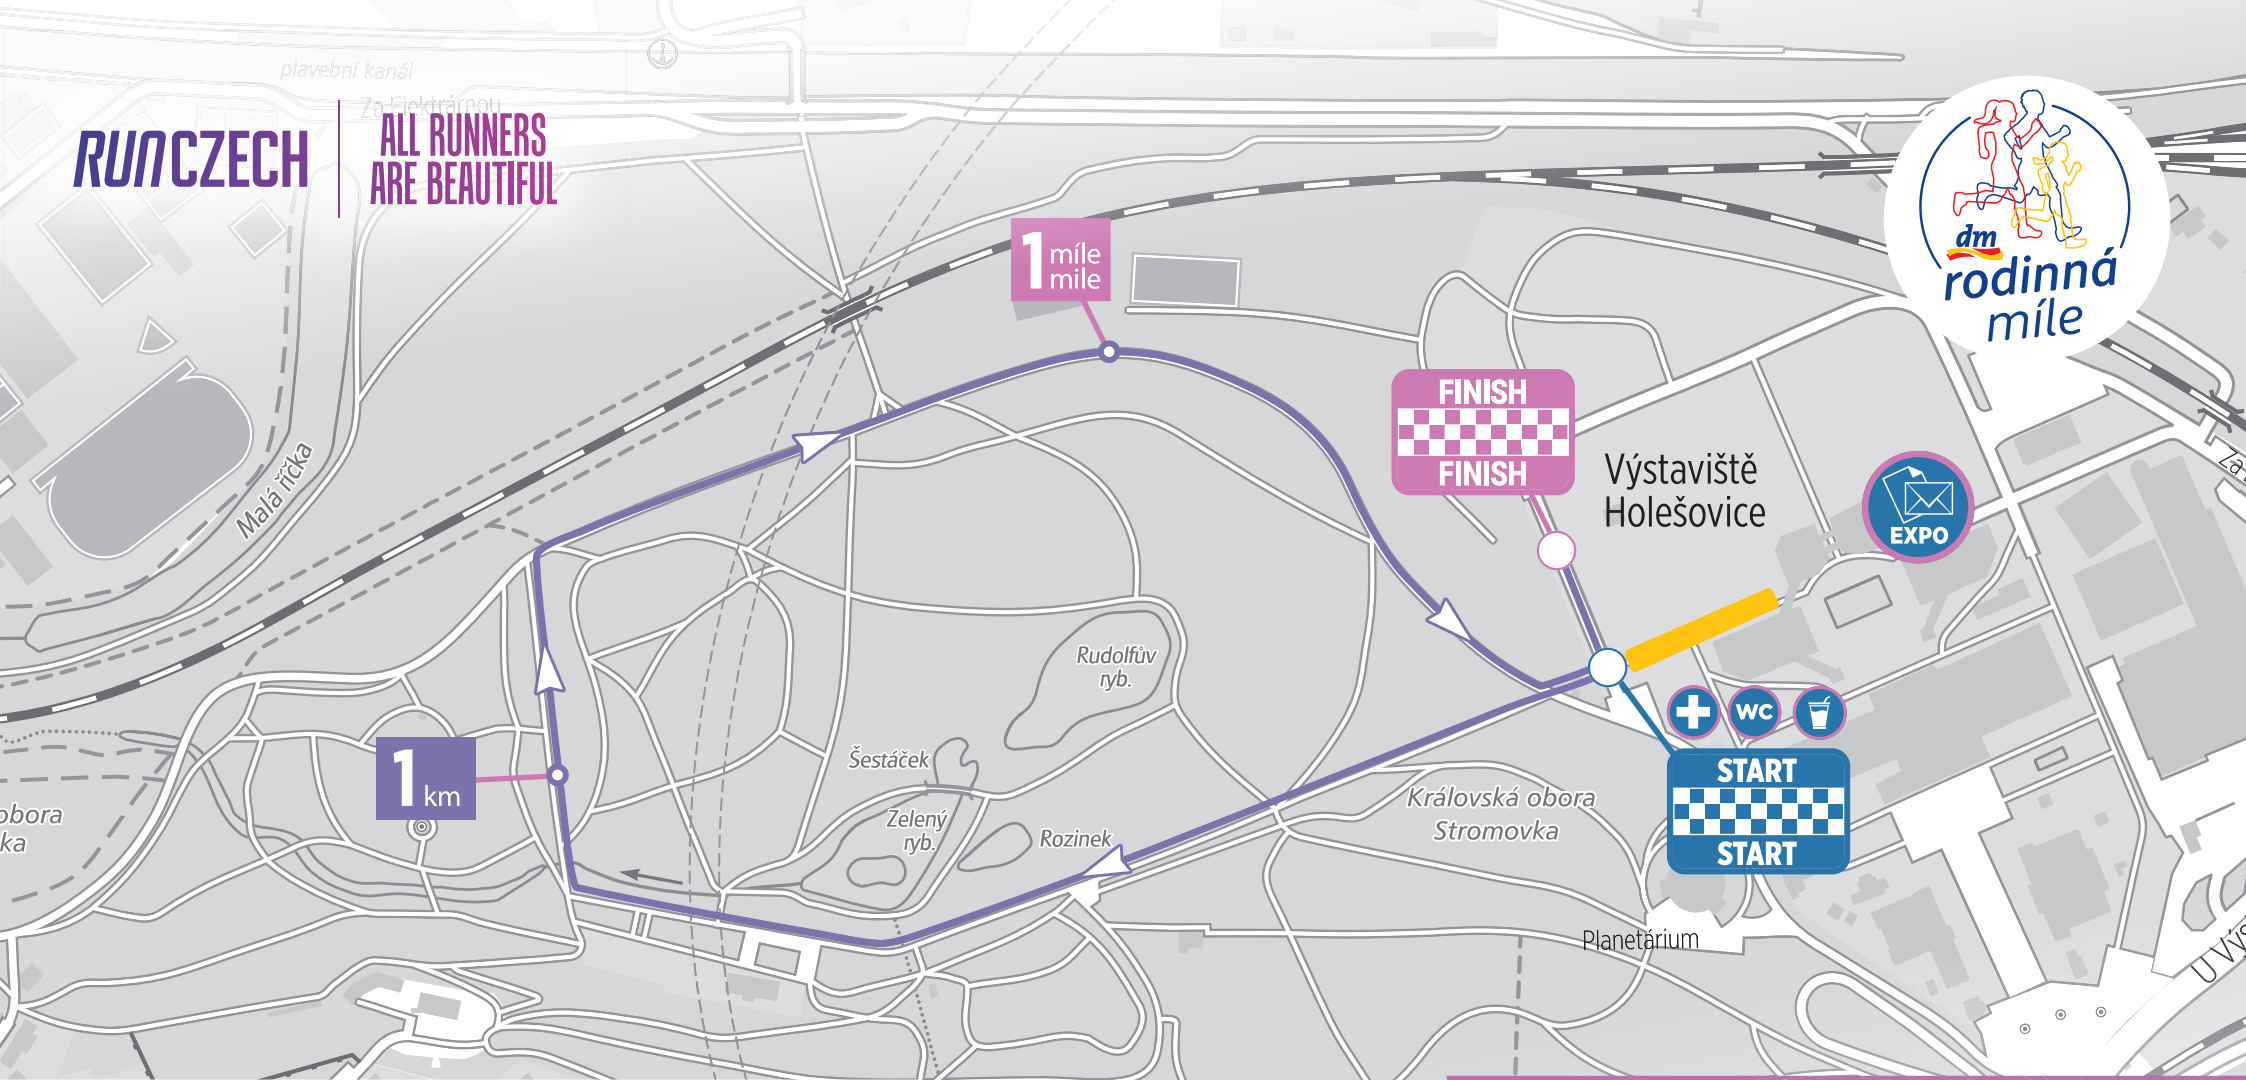

RUNCZECH

ALL RUNNERS
ARE BEAUTIFUL

VÝSTAVIŠTĚ PRAHA, HOLEŠOVICE / START - 15:00 HOD

DM RODINNÁ MÍLE

PRAHA

2. 5. 2026

Start/Cíl | Start/Finish & Seřadiště | Line-Up: Výstaviště Praha
Trasa závodu | List of street: Stromovka Park

- seřadiště line-up
- směr závodu direction of the race
- start / cíl start / finish
- první pomoc first aid
- vzdálenost distance
- toalety toilets