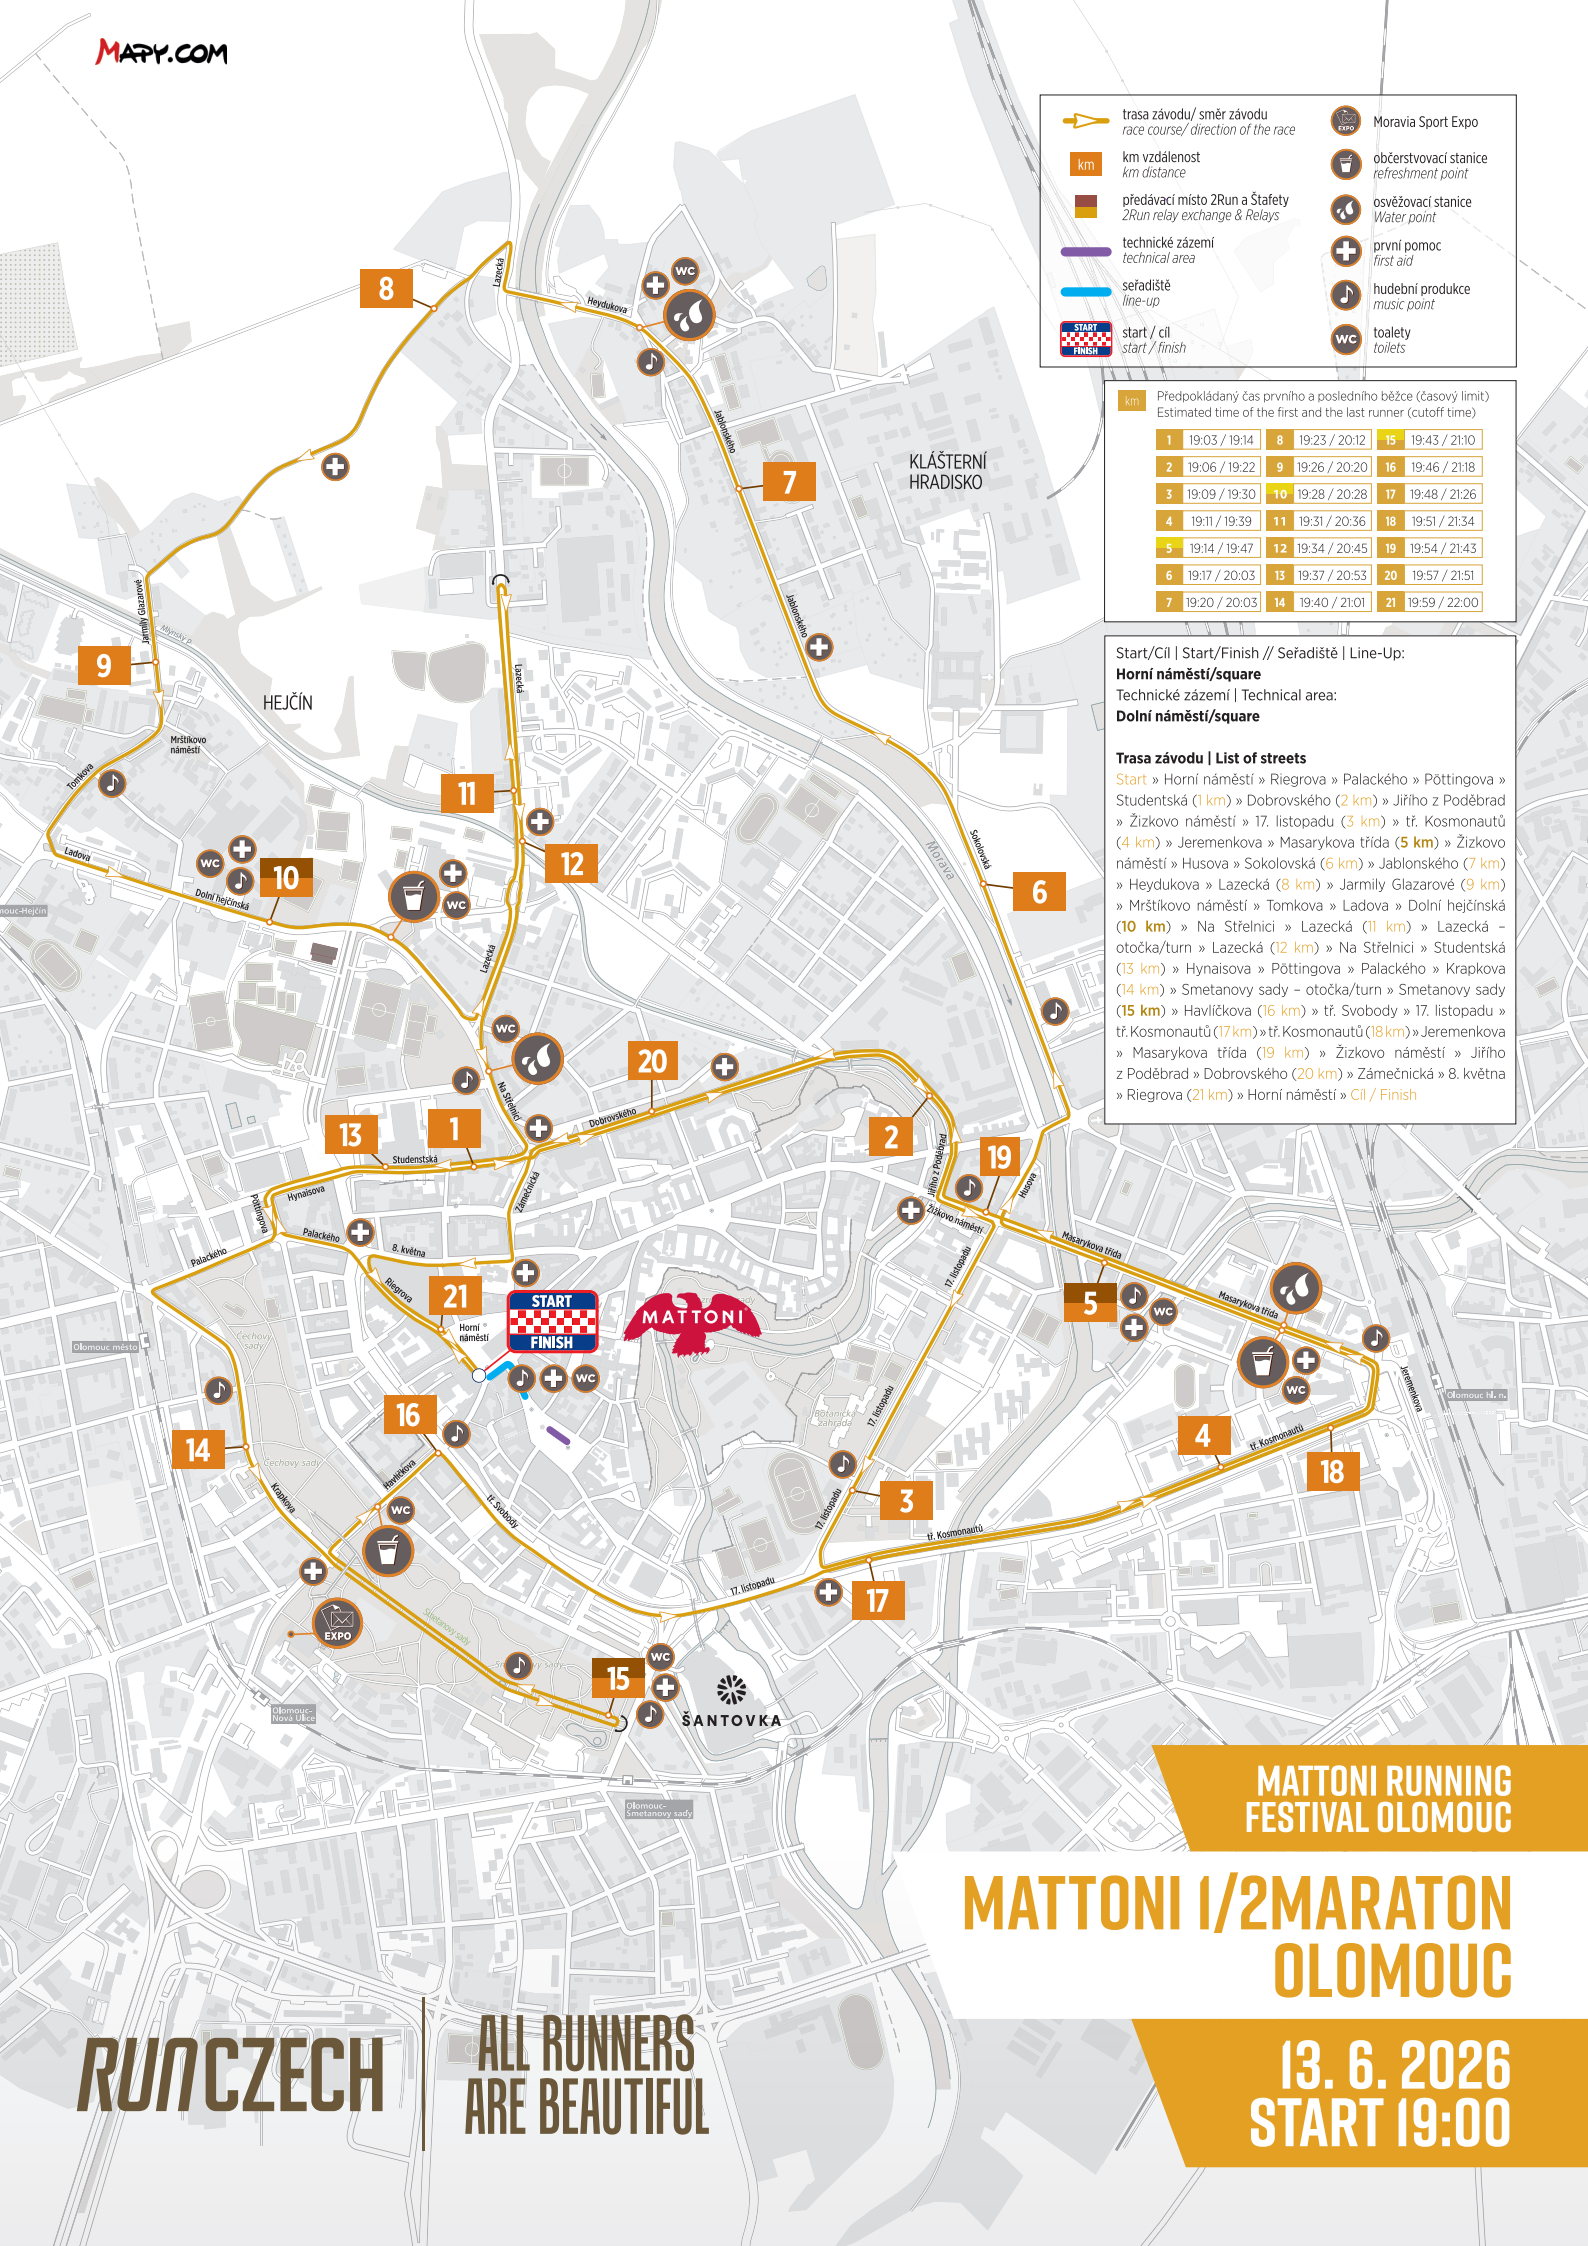

- trasa závodu/ směr závodu
race course/ direction of the race
- km vzdálenost
km distance
- předávací místo 2Run a Štafety
2Run relay exchange & Relays
- technické zázemí
technical area
- seřadíště
line-up
- start / cíl
start / finish
- Moravia Sport Expo
- občerstvovací stanice
refreshment point
- osvěžovací stanice
Water point
- první pomoc
first aid
- hudební produkce
music point
- toalety
toilets

Start/Cíl | Start/Finish // Seřadíště | Line-Up:
Horní náměstí/square
 Technické zázemí | Technical area:
Dolní náměstí/square

Trasa závodu | List of streets
 Start » Horní náměstí » Riegrova » Palackého » Pöttingova » Studentská (1 km) » Dobrovského (2 km) » Jiřího z Poděbrad » Žizkovo náměstí » 17. listopadu (3 km) » tř. Kosmonautů (4 km) » Jeremenkova » Masarykova třída (5 km) » Žizkovo náměstí » Husova » Sokolovská (6 km) » Jablonského (7 km) » Heydukova » Lazecká (8 km) » Jarmily Glazarové (9 km) » Mrštíkovo náměstí » Tomkova » Ladova » Dolní hejčínská (10 km) » Na Střelnici » Lazecká (11 km) » Lazecká - otočka/turn » Lazecká (12 km) » Na Střelnici » Studentská (13 km) » Hynaisova » Pöttingova » Palackého » Krapkova (14 km) » Smetanovy sady - otočka/turn » Smetanovy sady (15 km) » Havlíčkova (16 km) » tř. Svobody » 17. listopadu » tř. Kosmonautů (17 km) » tř. Kosmonautů (18 km) » Jeremenkova » Masarykova třída (19 km) » Žizkovo náměstí » Jiřího z Poděbrad » Dobrovského (20 km) » Zámečnická » 8. května » Riegrova (21 km) » Horní náměstí » Cíl / Finish

MATTONI RUNNING FESTIVAL OLOMOUC

MATTONI 1/2MARATON OLOMOUC

**13. 6. 2026
START 19:00**

RUNCZECH ALL RUNNERS ARE BEAUTIFUL