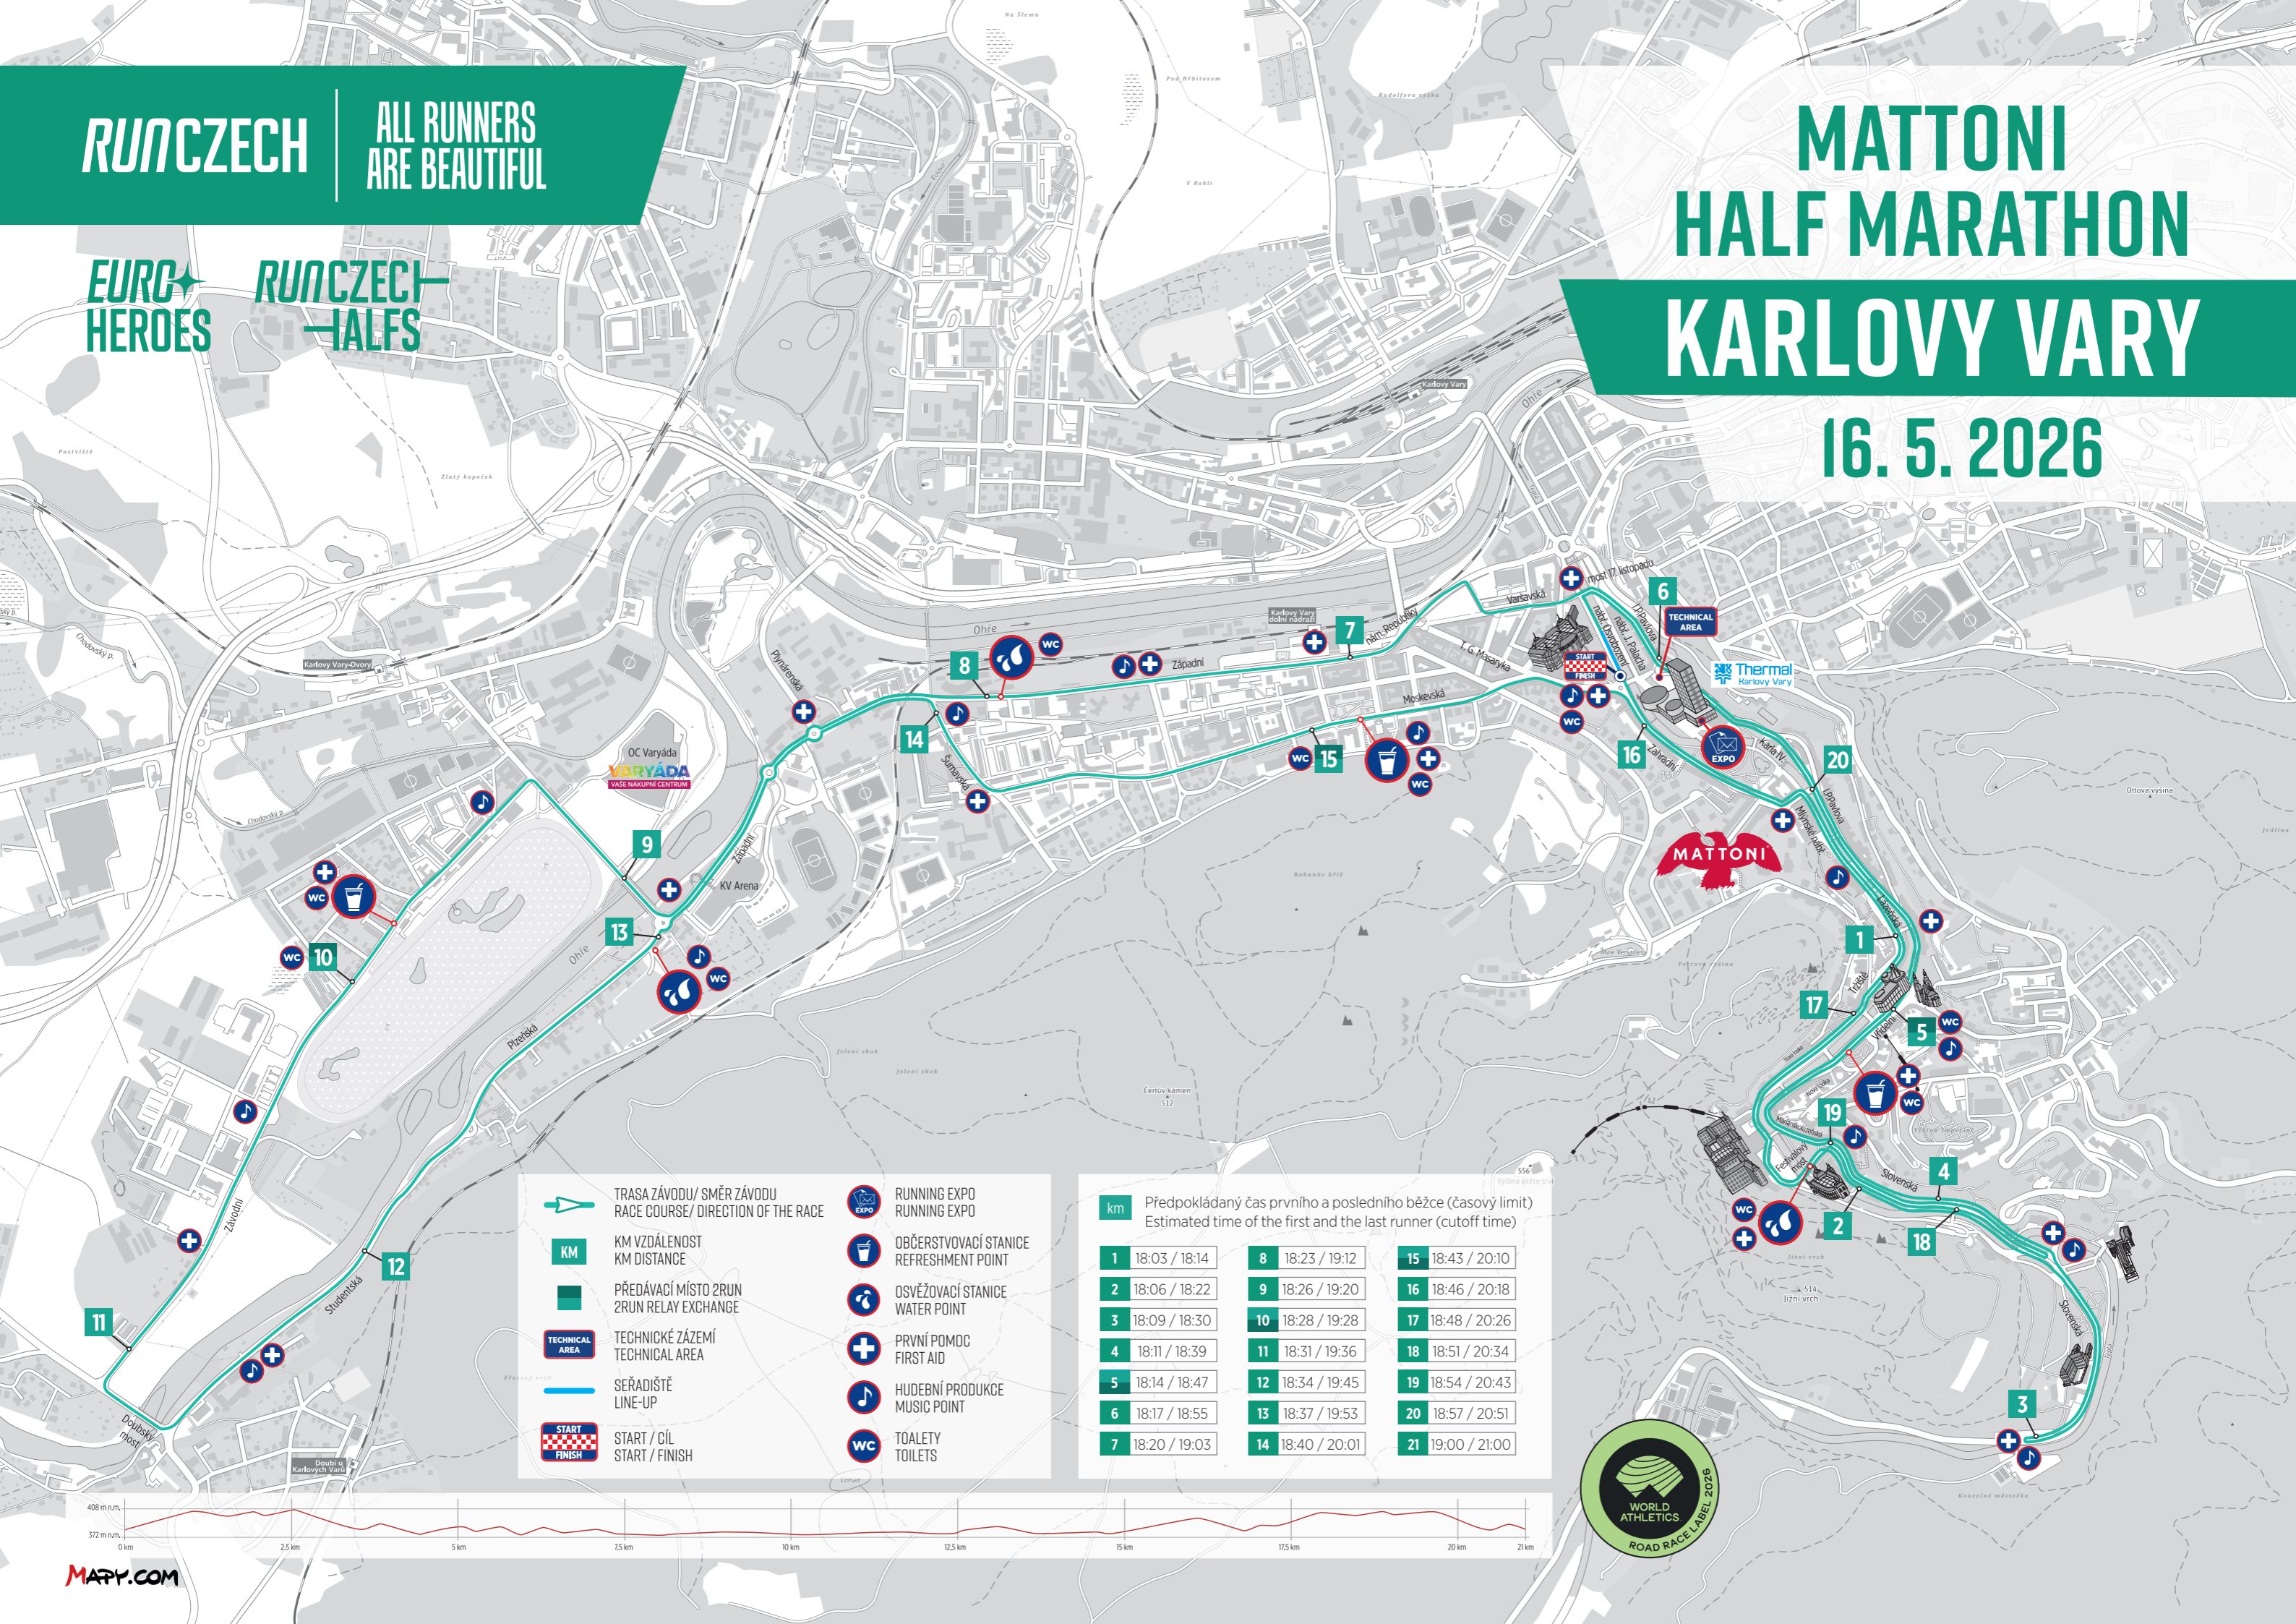

RUNCZECH

ALL RUNNERS
ARE BEAUTIFUL

EURO
HEROES

RUNCZECH
HALFS

MATTONI HALF MARATHON KARLOVY VARY

16. 5. 2026

	TRASA ZÁVODU / SMĚR ZÁVODU RACE COURSE / DIRECTION OF THE RACE		RUNNING EXPO RUNNING EXPO
	KM VZDÁLENOST KM DISTANCE		OBČERSTVOVACÍ STANICE REFRESHMENT POINT
	PŘEDÁVACÍ MÍSTO 2RUN 2RUN RELAY EXCHANGE		OSVĚŽOVACÍ STANICE WATER POINT
	TECHNICKÉ ZÁZEMÍ TECHNICAL AREA		PRVNÍ POMOČ FIRST AID
	SEŘADIŠTĚ LINE-UP		HUDEBNÍ PRODUKCE MUSIC POINT
	START / CÍL START / FINISH		TOALETY TOILETS

km	Předpokládaný čas prvního a posledního běžce (časový limit) Estimated time of the first and the last runner (cutoff time)	
1	18:03	18:14
2	18:06	18:22
3	18:09	18:30
4	18:11	18:39
5	18:14	18:47
6	18:17	18:55
7	18:20	19:03
8	18:23	19:12
9	18:26	19:20
10	18:28	19:28
11	18:31	19:36
12	18:34	19:45
13	18:37	19:53
14	18:40	20:01
15	18:43	20:10
16	18:46	20:18
17	18:48	20:26
18	18:51	20:34
19	18:54	20:43
20	18:57	20:51
21	19:00	21:00