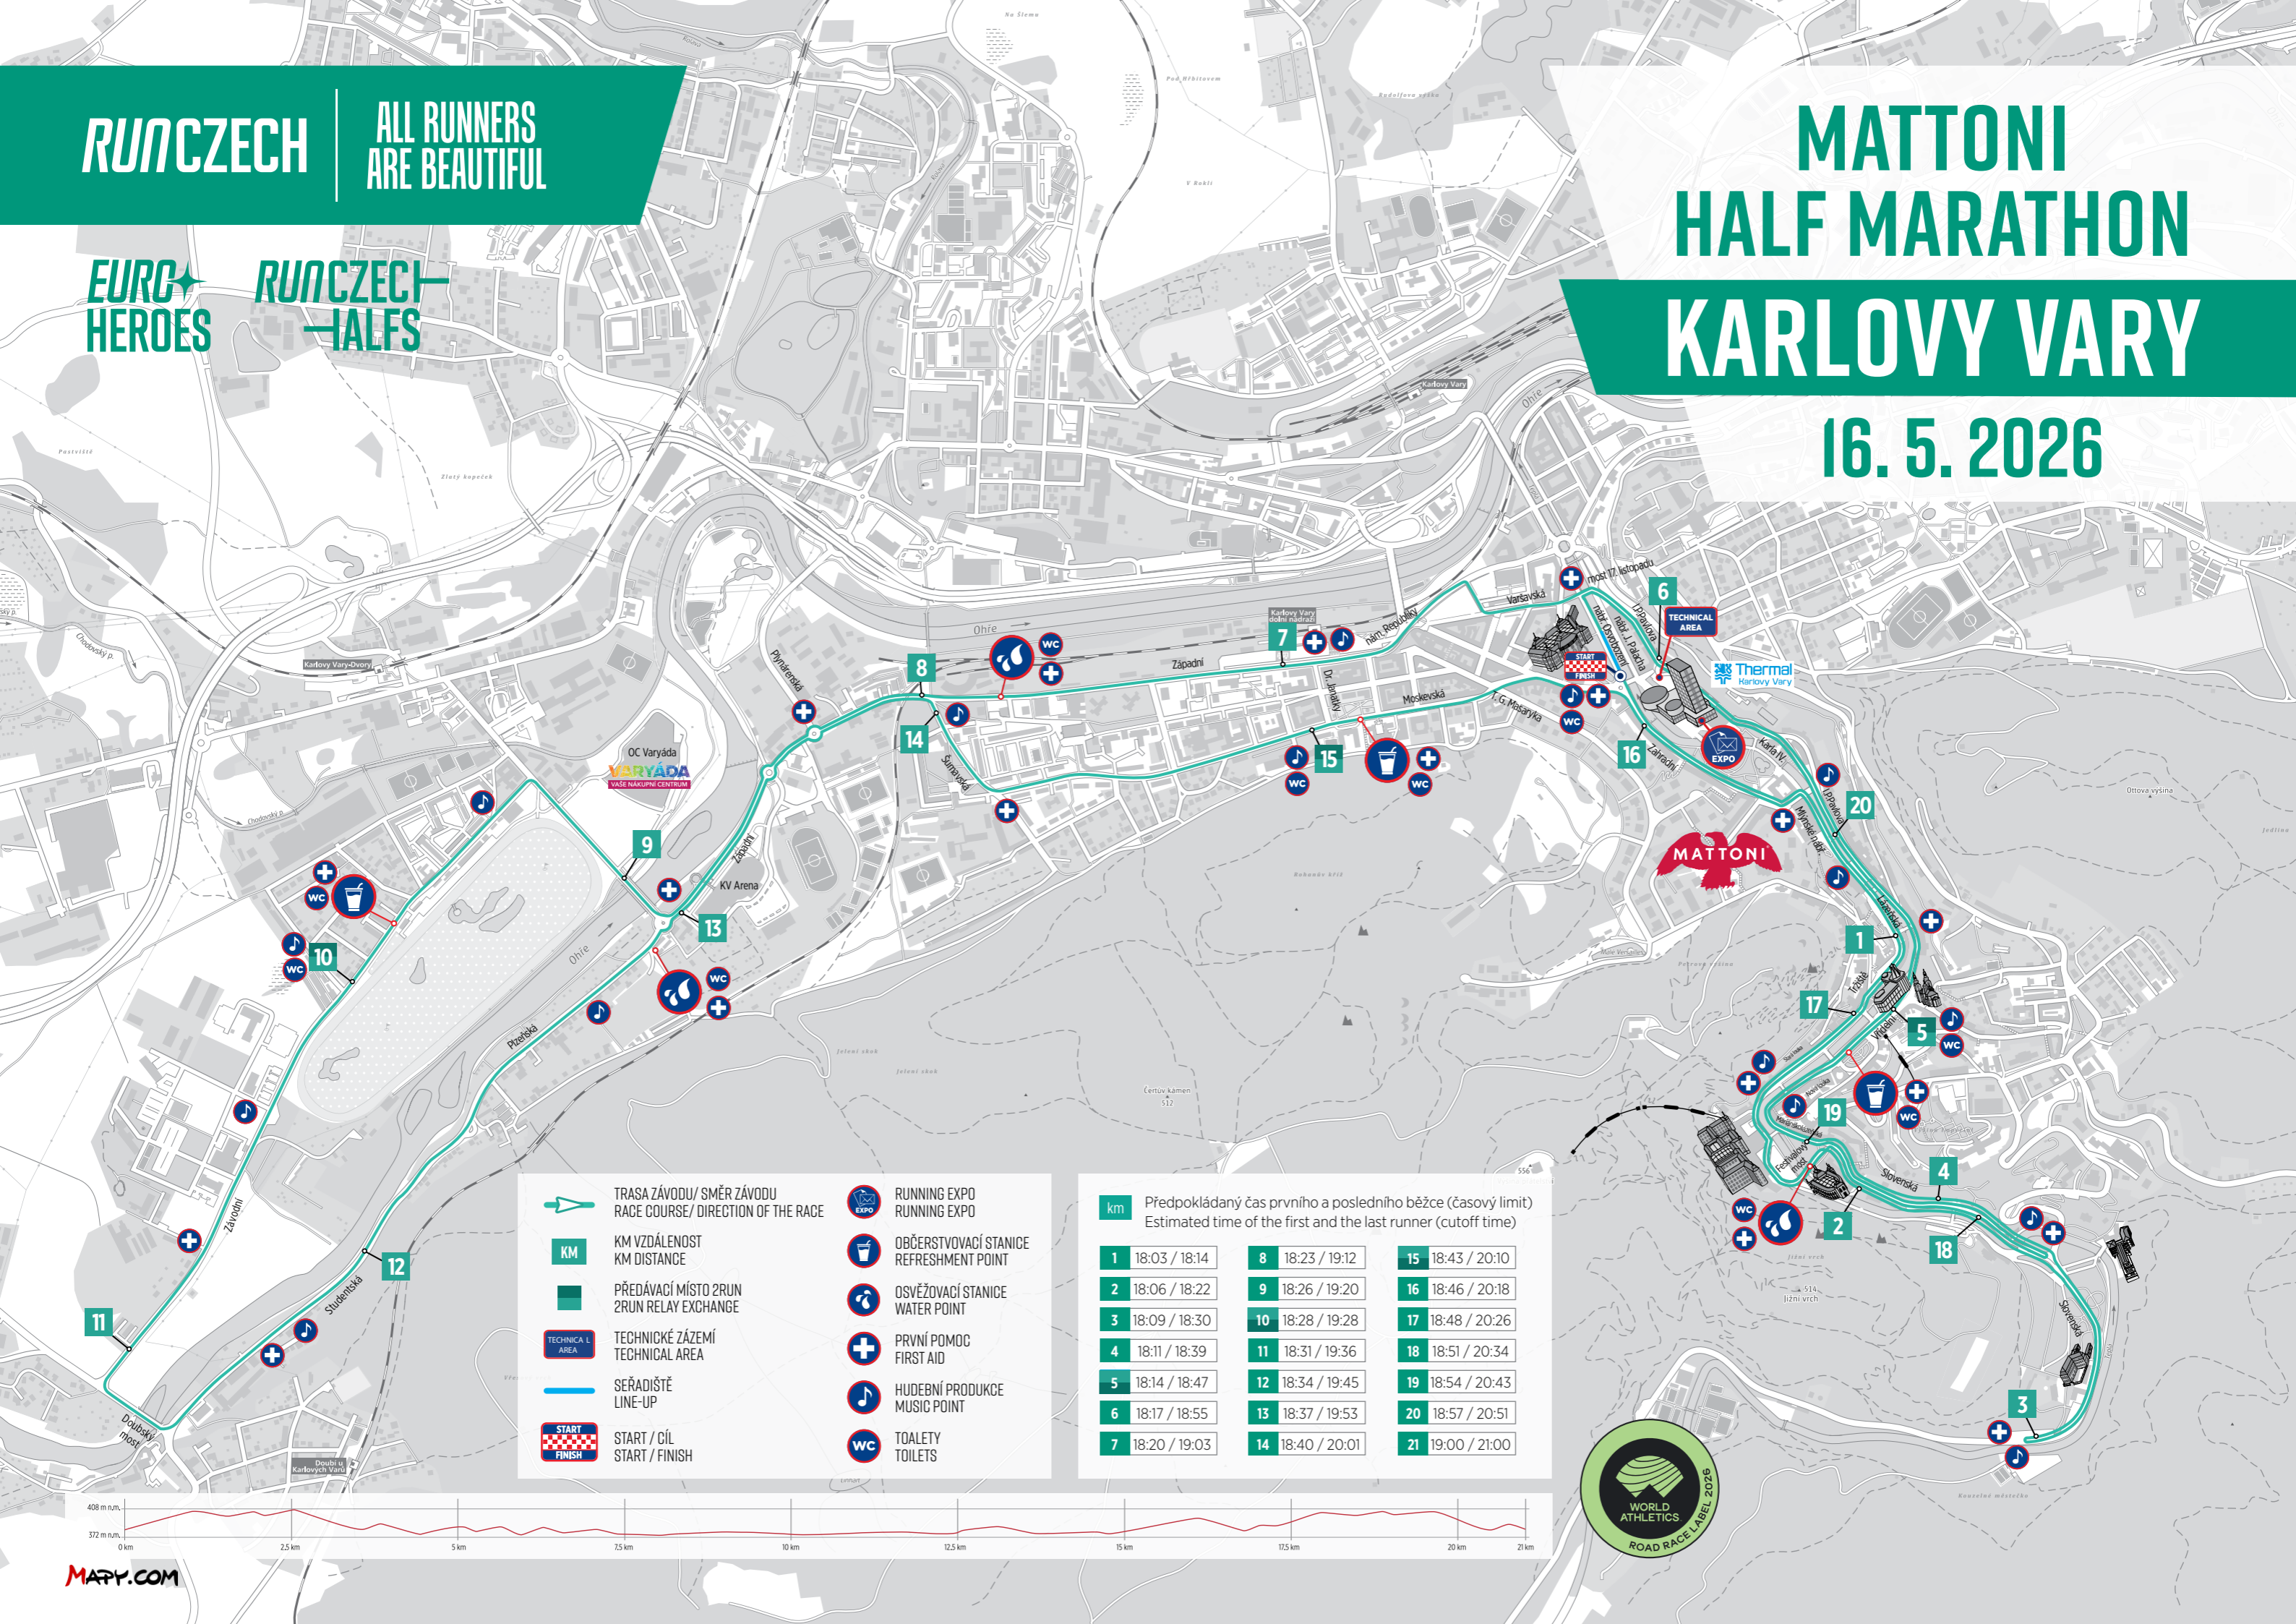

RUNCZECH

ALL RUNNERS
ARE BEAUTIFUL

EURO
HEROES

RUNCZECH
HALFS

MATTONI HALF MARATHON KARLOVY VARY

16. 5. 2026

	TRASA ZÁVODU / SMĚR ZÁVODU RACE COURSE / DIRECTION OF THE RACE		RUNNING EXPO RUNNING EXPO
	KM VZDÁLENOST KM DISTANCE		OBČERSTVOVACÍ STANICE REFRESHMENT POINT
	PŘEDÁVACÍ MÍSTO 2RUN 2RUN RELAY EXCHANGE		OSVĚŽOVACÍ STANICE WATER POINT
	TECHNICKÉ ZÁZEMÍ TECHNICAL AREA		PRVNÍ POMOČ FIRST AID
	SEŘADIŠTĚ LINE-UP		HUDEBNÍ PRODUKCE MUSIC POINT
	START / CÍL START / FINISH		TOALETY TOILETS

km	Předpokládaný čas prvního a posledního běžce (časový limit) Estimated time of the first and the last runner (cutoff time)	
1	18:03	18:14
2	18:06	18:22
3	18:09	18:30
4	18:11	18:39
5	18:14	18:47
6	18:17	18:55
7	18:20	19:03
8	18:23	19:12
9	18:26	19:20
10	18:28	19:28
11	18:31	19:36
12	18:34	19:45
13	18:37	19:53
14	18:40	20:01
15	18:43	20:10
16	18:46	20:18
17	18:48	20:26
18	18:51	20:34
19	18:54	20:43
20	18:57	20:51
21	19:00	21:00