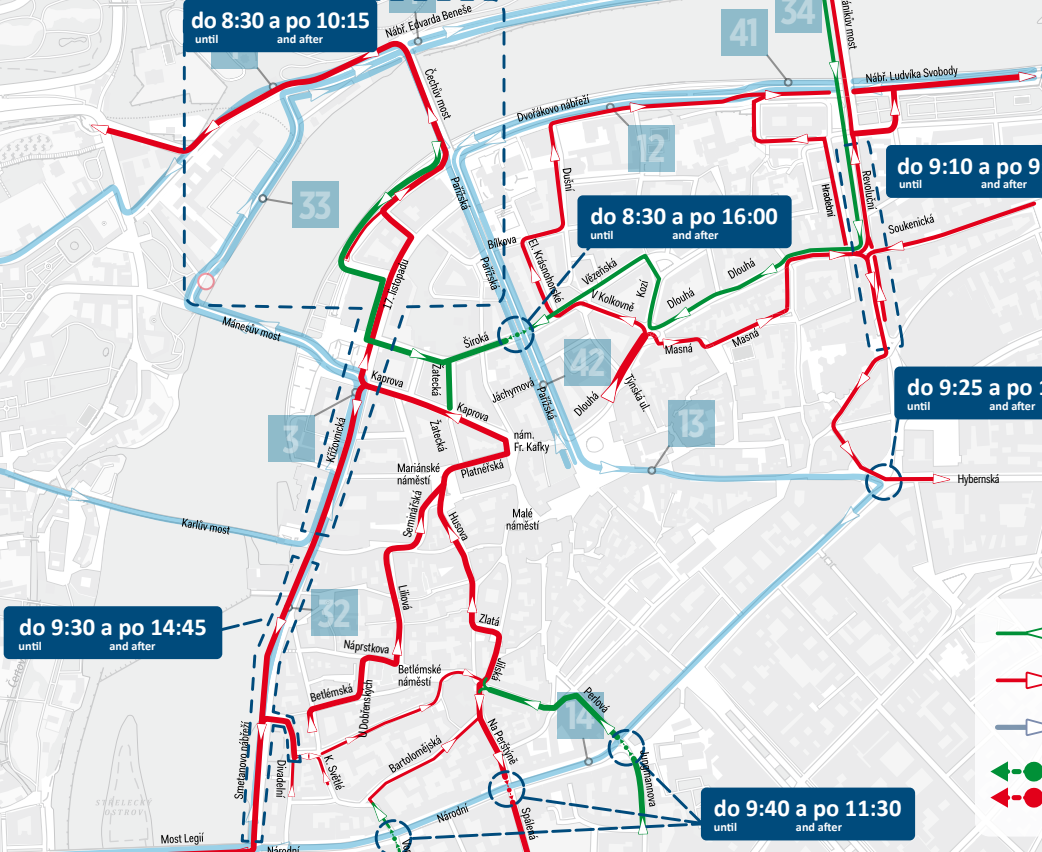

TRASY PRO POHYB V CENTRU PRAHY PO DOBU KONÁNÍ ZÁVODU

do 8:30 a po 10:15
untill and after

do 8:30 a po 16:00
untill and after

do 9:10 a po 9:25
untill and after

do 9:25 a po 11:30
untill and after

do 9:30 a po 14:45
untill and after

do 9:40 a po 11:30
untill and after

- vjezd do centra / way in
- výjezd z centra / way out
- trasa běhu / course
- příčný přejezd v uvedených časech / course crossing in indicated times