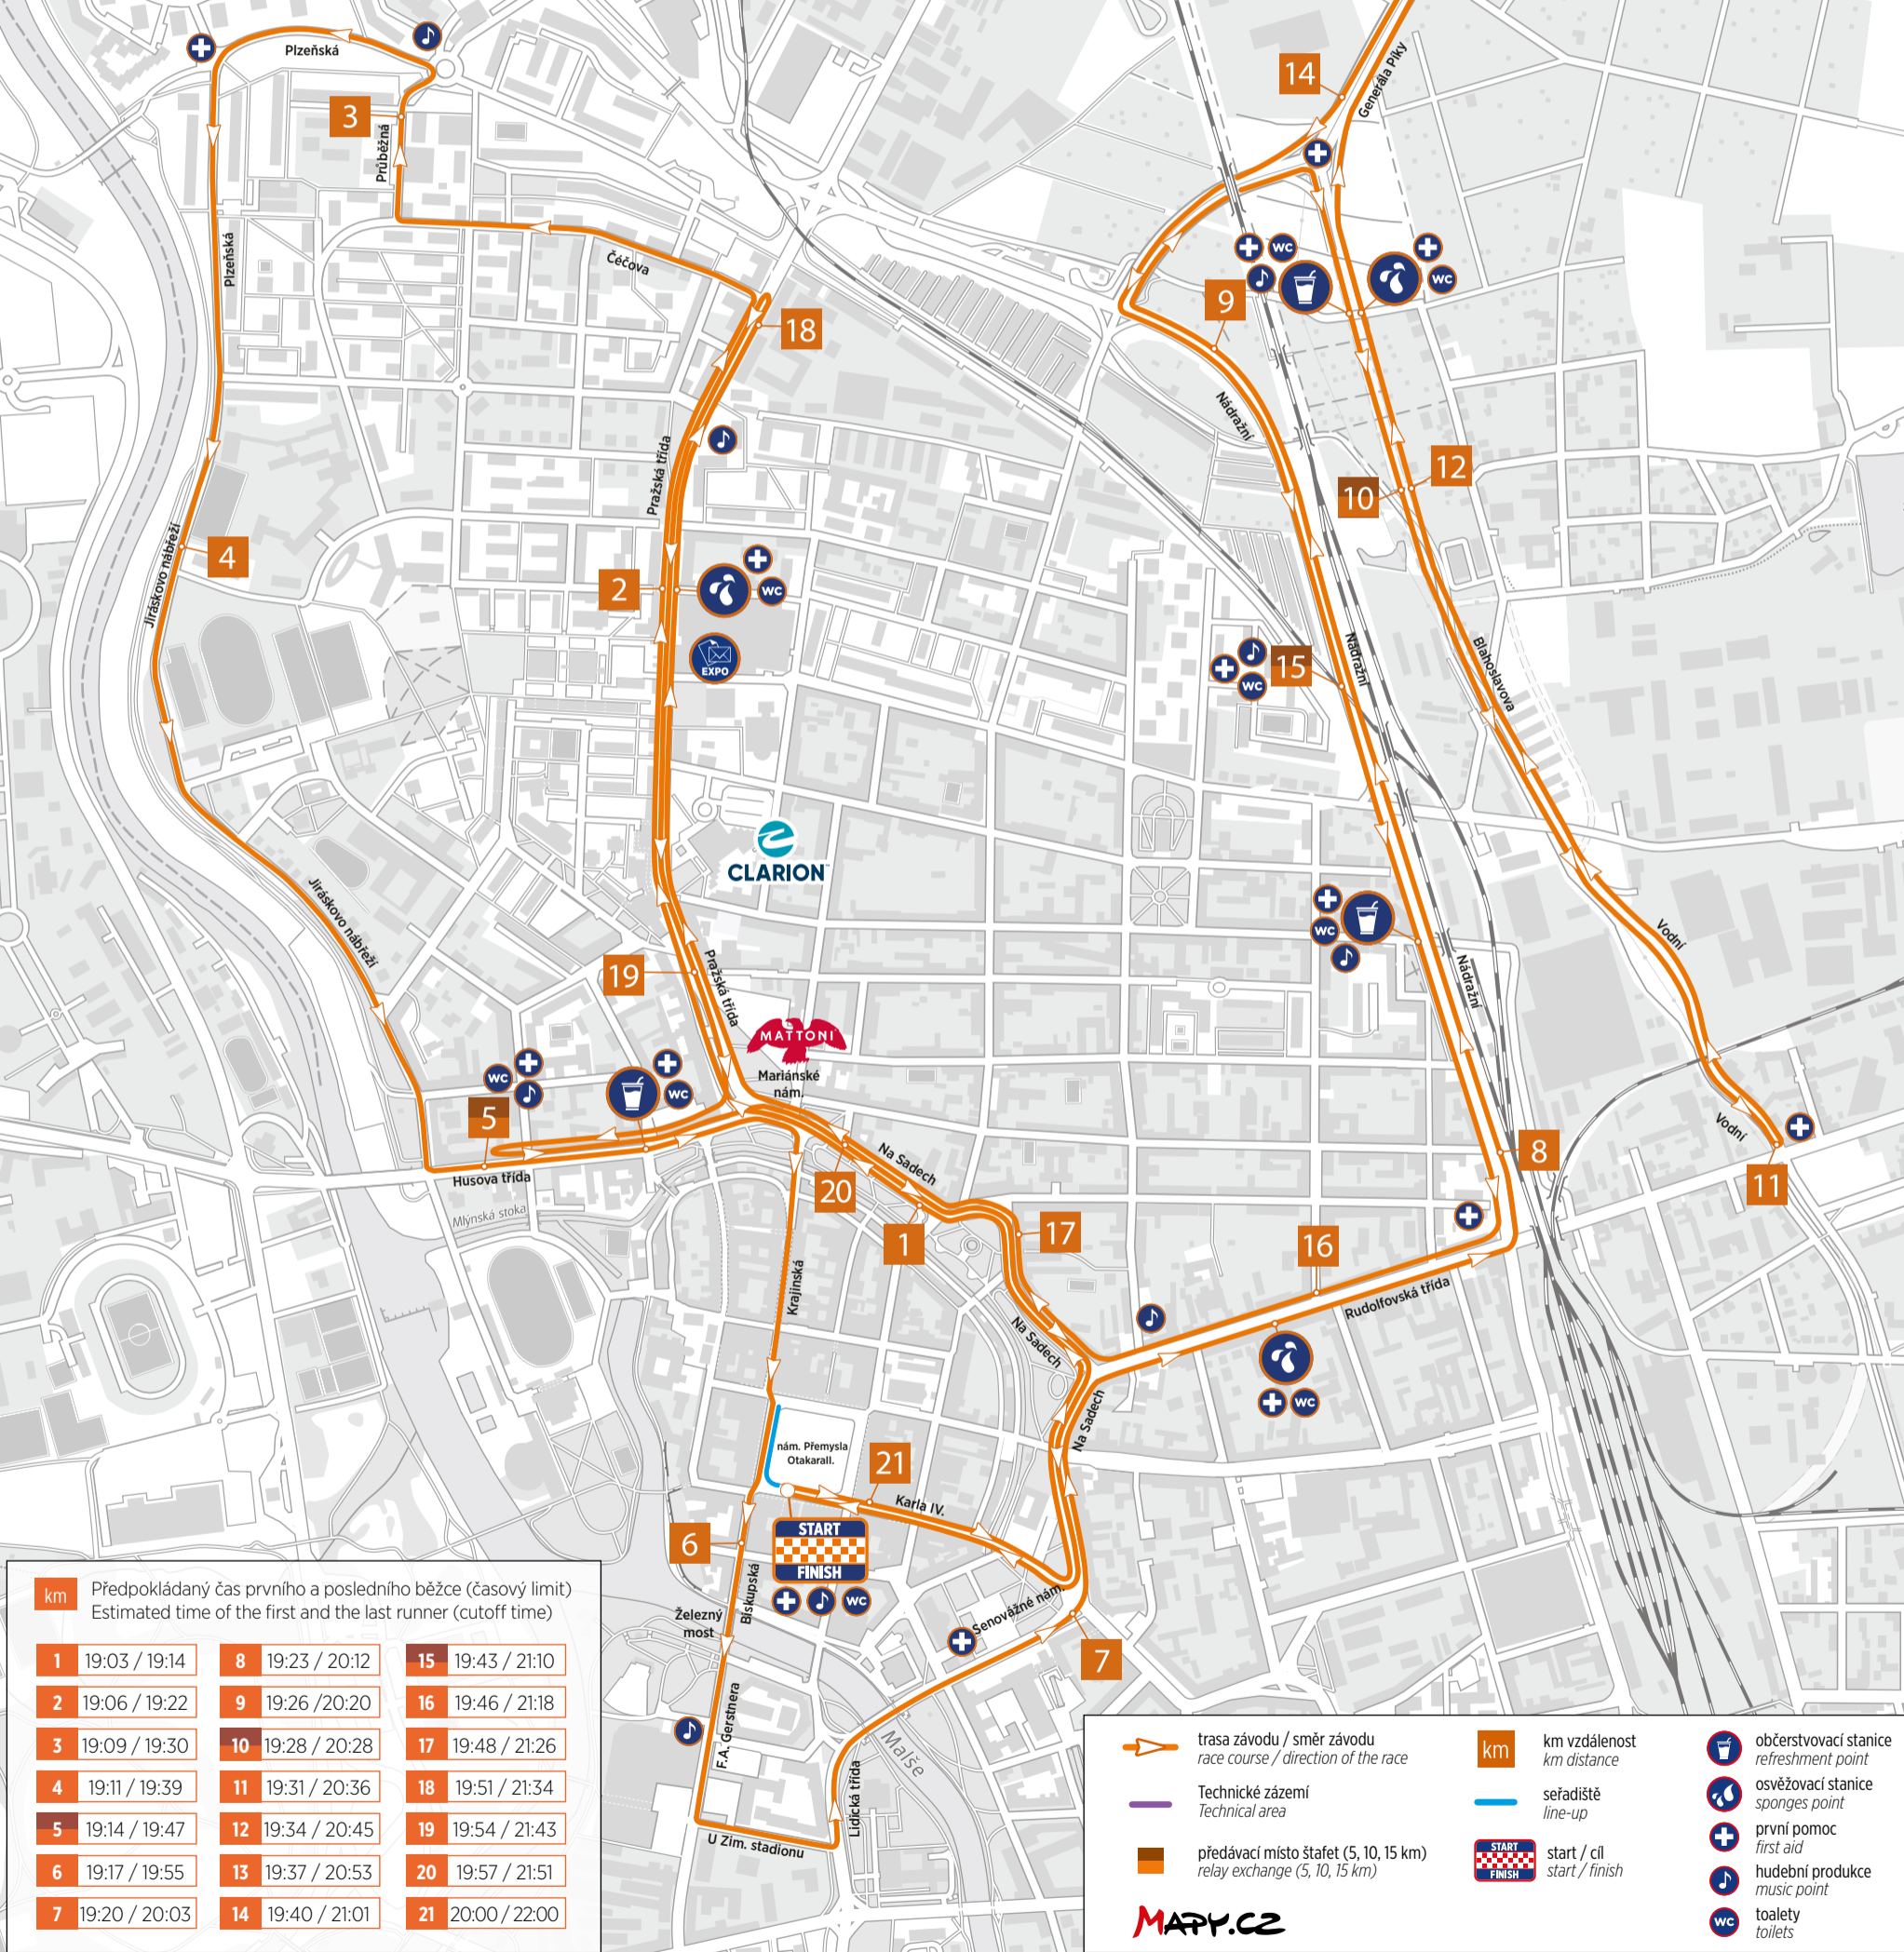

MATTONI RUNNING FESTIVAL

RUNCZECH

ALL RUNNERS ARE BEAUTIFUL

1/2MARATON ČESKÉ BUDĚJOVICE

1. 6. 2024
START 19:00

km Předpokládaný čas prvního a posledního běžce (časový limit)
Estimated time of the first and the last runner (cutoff time)

1	19:03 / 19:14	8	19:23 / 20:12	15	19:43 / 21:10
2	19:06 / 19:22	9	19:26 / 20:20	16	19:46 / 21:18
3	19:09 / 19:30	10	19:28 / 20:28	17	19:48 / 21:26
4	19:11 / 19:39	11	19:31 / 20:36	18	19:51 / 21:34
5	19:14 / 19:47	12	19:34 / 20:45	19	19:54 / 21:43
6	19:17 / 19:55	13	19:37 / 20:53	20	19:57 / 21:51
7	19:20 / 20:03	14	19:40 / 21:01	21	20:00 / 22:00

- trasa závodu / směr závodu
race course / direction of the race
- Technické zázemí
Technical area
- předávací místo štafety (5, 10, 15 km)
relay exchange (5, 10, 15 km)
- km vzdálenost
km distance
- seřadiště
line-up
- start / cíl
start / finish
- občerstvovací stanice
refreshment point
- osvěžovací stanice
sponges point
- první pomoc
first aid
- hudební produkce
music point
- toalety
toilets

MAPY.CZ