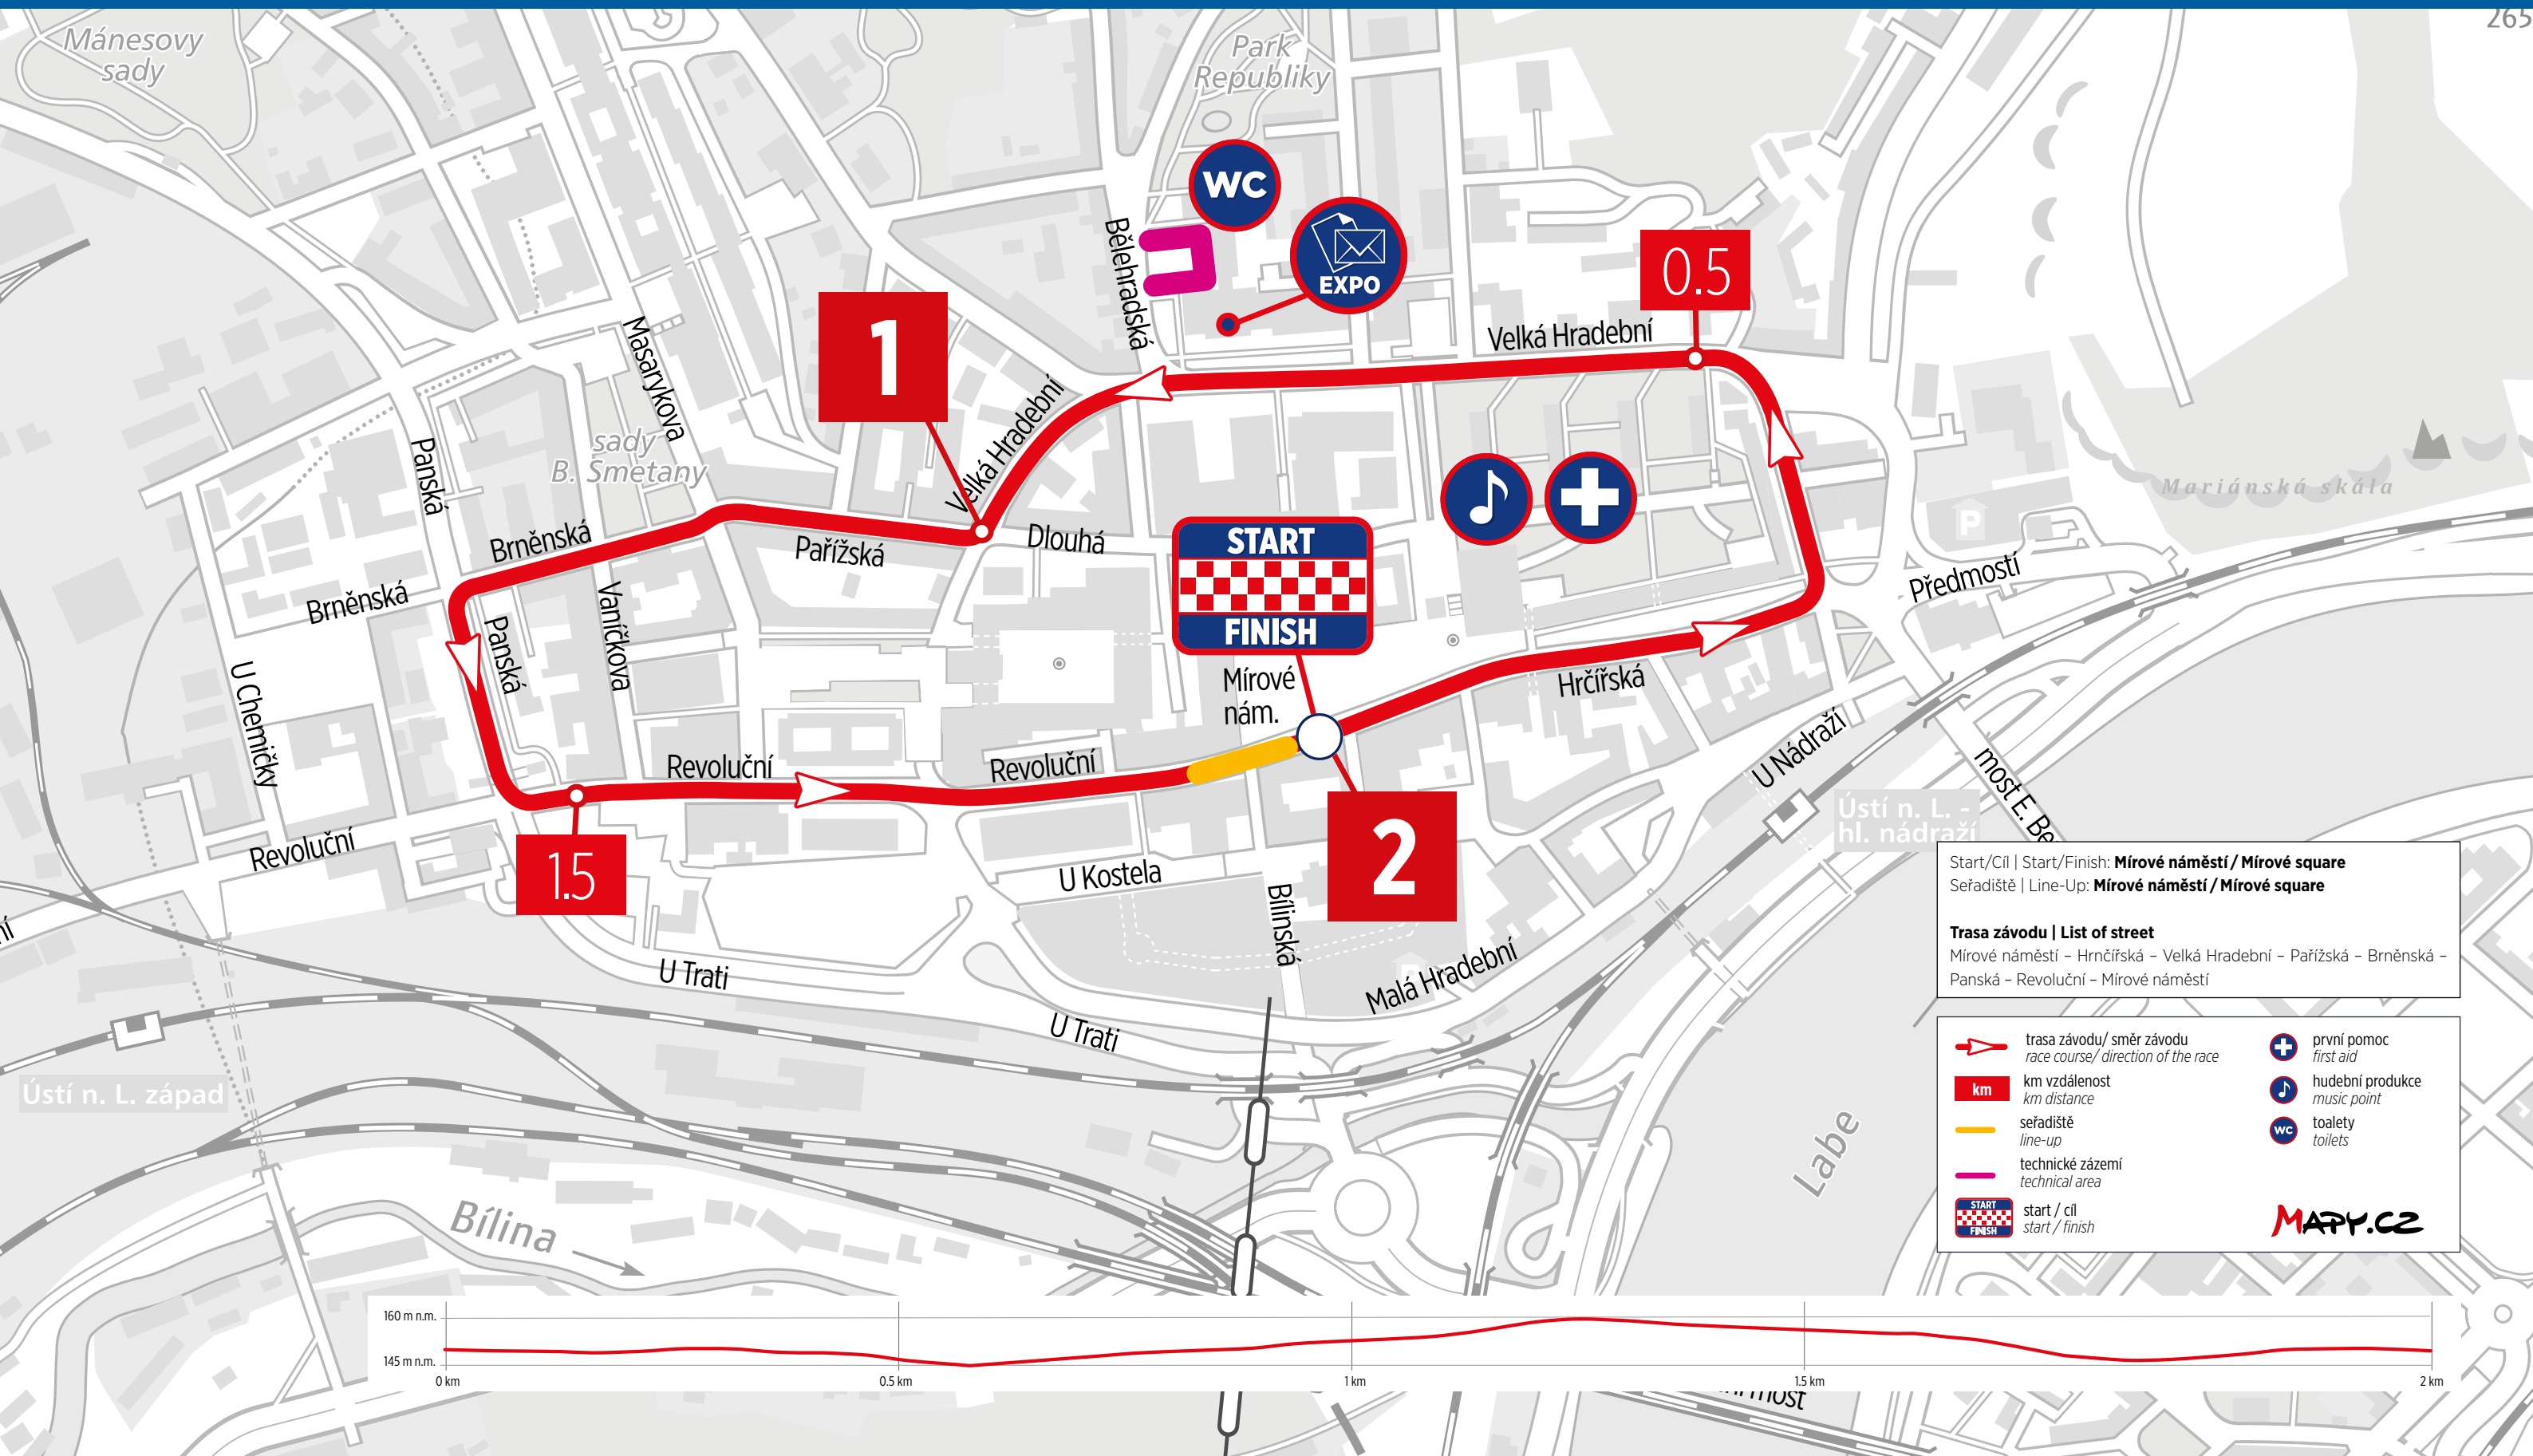

SPOLCHEMIE ČESKÝ POHÁR V HANDBIKE

RUNCZECH

SPOLCHEMIE HANDBIKE CZECH CUP | ALL RUNNERS ARE BEAUTIFUL

18. září 2021 – start: 13.00 – 60 minut + 1 okruh | 18 September 2021 – start: 1 pm – 60 minutes + 1 lap

SPOLCHEMIE

Start/Cíl | Start/Finish: **Mírové náměstí / Mírové square**
Seřadiště | Line-Up: **Mírové náměstí / Mírové square**

Trasa závodu | List of street
Mírové náměstí – Hrnčířská – Velká Hradební – Pařížská – Brněnská – Panská – Revoluční – Mírové náměstí

trasa závodu / směr závodu race course / direction of the race	první pomoc first aid
km vzdálenost km distance	hudební produkce music point
seřadiště line-up	toalety toilets
technické zázemí technical area	
start / cíl start / finish	