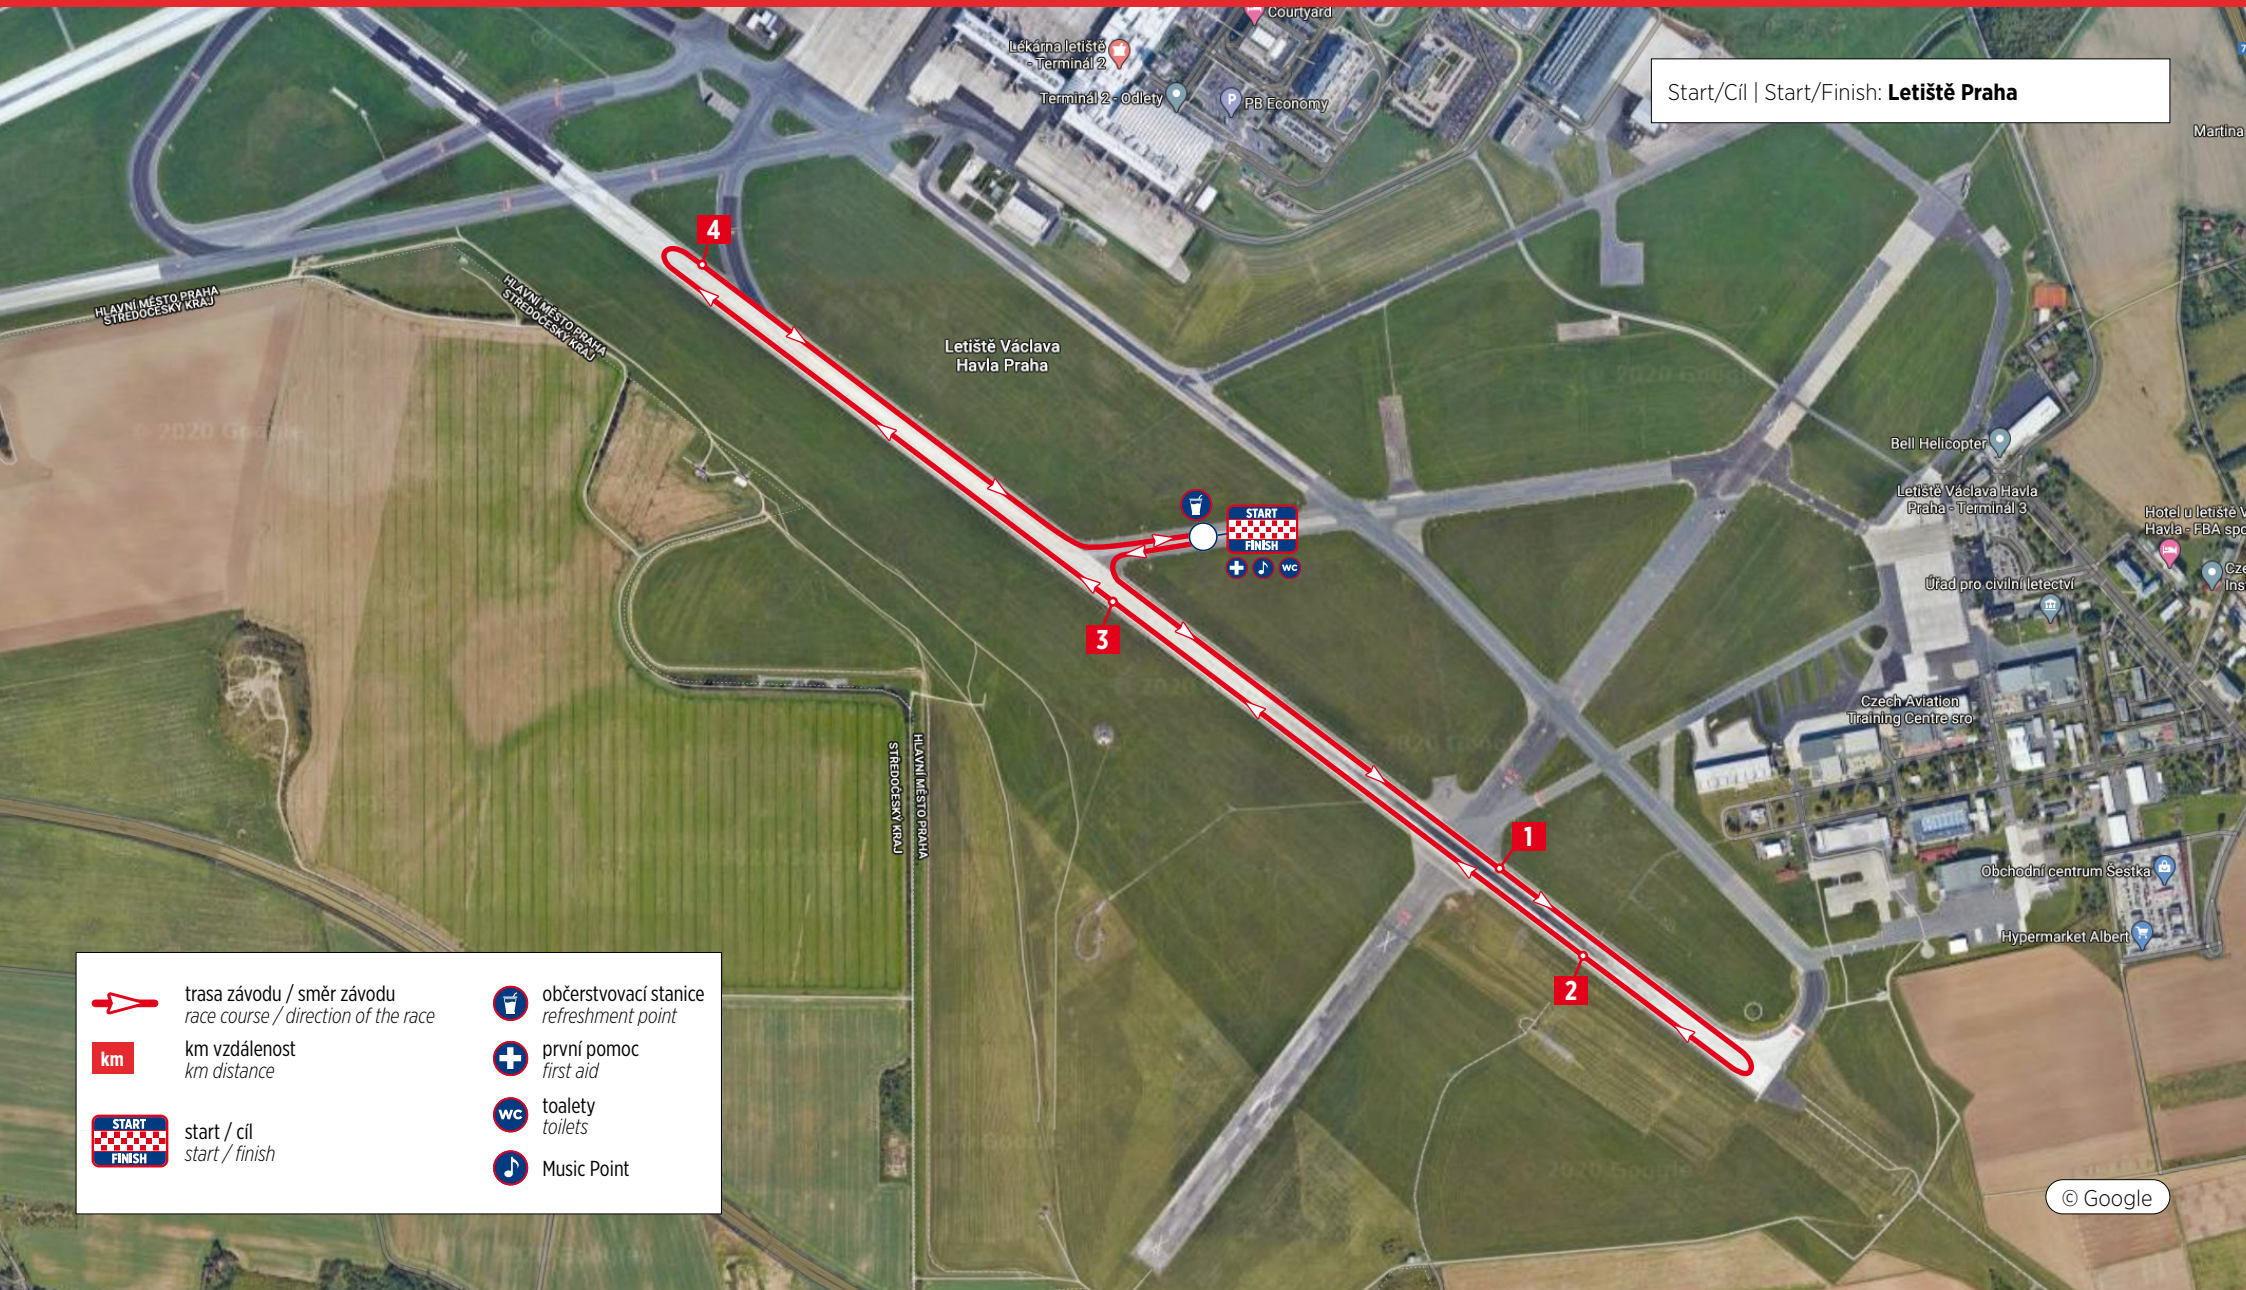

Runway Run Praha – 5 km

RUNCZECH

Sunset Run | Breakfast Run | ALL RUNNERS ARE BEAUTIFUL

Start/Cíl | Start/Finish: **Letiště Praha**

 trasa závodu / směr závodu
race course / direction of the race

 km vzdálenost
km distance

 start / cíl
start / finish

 občerstvovací stanice
refreshment point

 první pomoc
first aid

 toalety
toilets

 Music Point