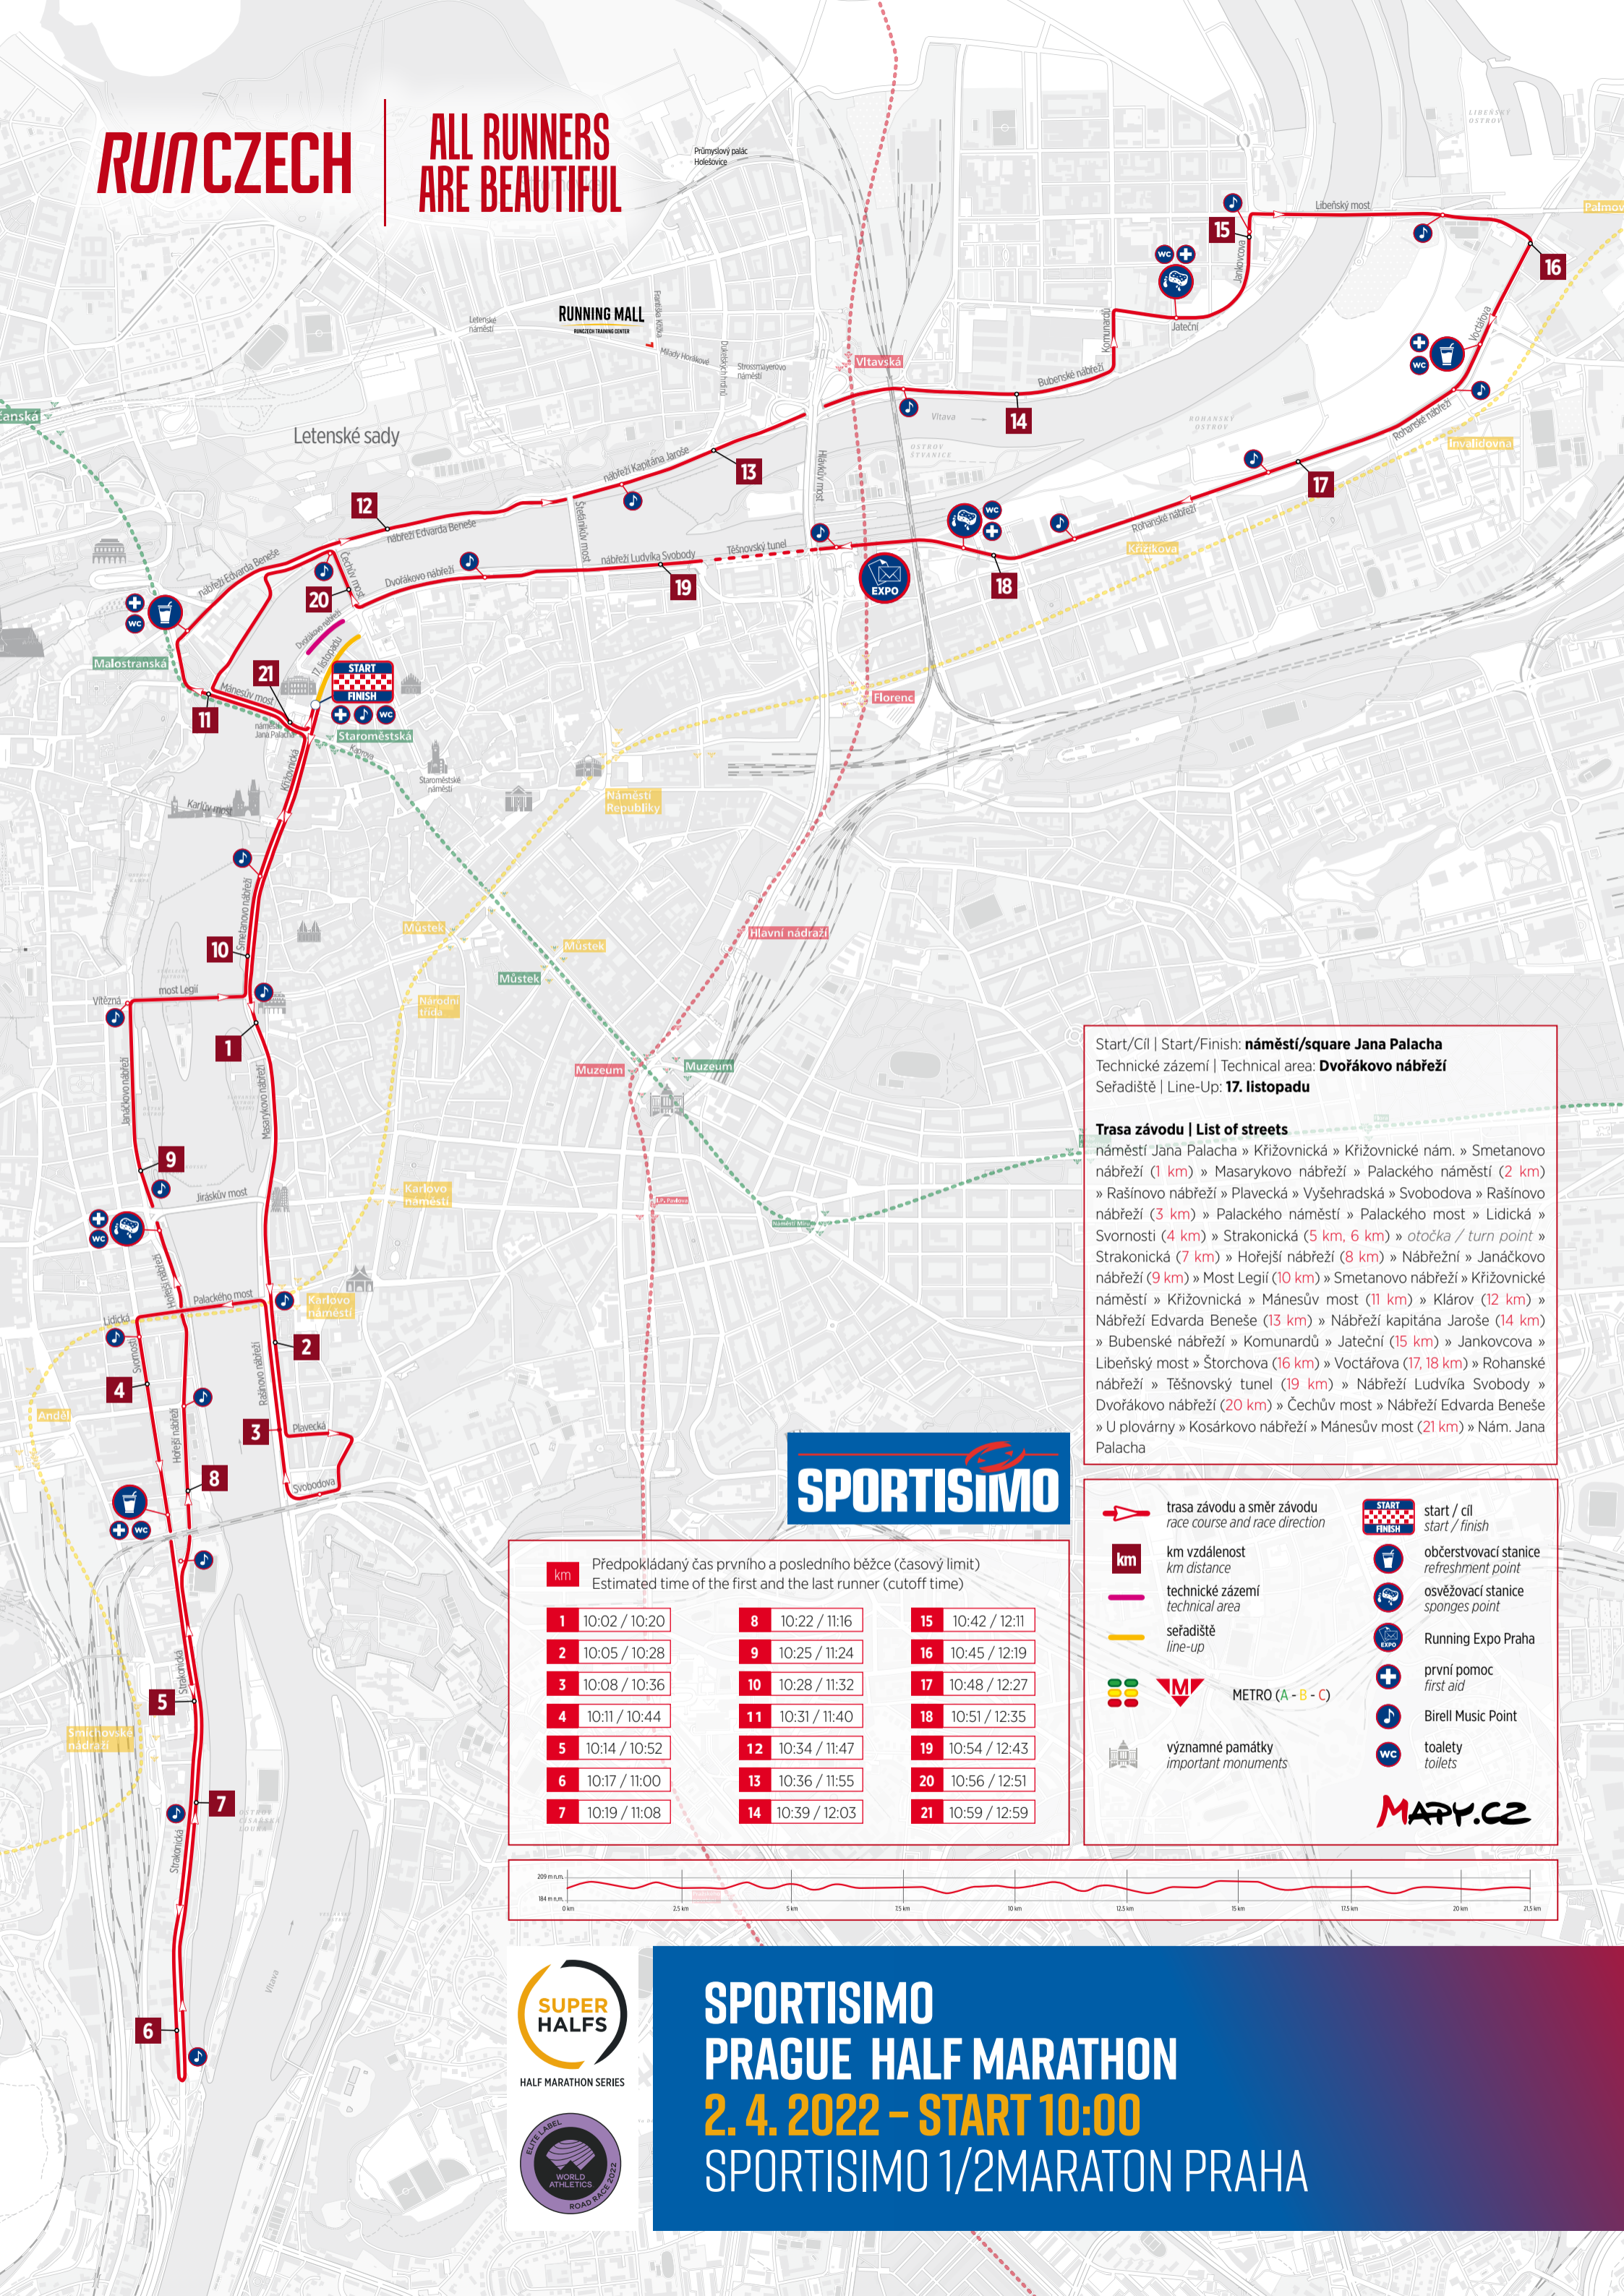

RUNCZECH

ALL RUNNERS ARE BEAUTIFUL

Start/Cíl | Start/Finish: **náměstí/square Jana Palacha**
 Technické zázemí | Technical area: **Dvořákovo nábřeží**
 Seřadiště | Line-Up: **17. listopadu**

Trasa závodu | List of streets
 náměstí Jana Palacha » Křižovnická » Křižovnické nám. » Smetanovo nábřeží (1 km) » Masarykovo nábřeží » Palackého náměstí (2 km) » Rašínovo nábřeží » Plavecká » Vyšehradská » Svobodova » Rašínovo nábřeží (3 km) » Palackého náměstí » Palackého most » Lidická » Svornosti (4 km) » Strakonická (5 km, 6 km) » otočka / turn point » Strakonická (7 km) » Hořejší nábřeží (8 km) » Nábřeží » Janáčková nábřeží (9 km) » Most Legií (10 km) » Smetanovo nábřeží » Křižovnické náměstí » Křižovnická » Mánesův most (11 km) » Klárov (12 km) » Nábřeží Edvarda Beneše (13 km) » Nábřeží kapitána Jaroše (14 km) » Bubenské nábřeží » Komunardů » Jateční (15 km) » Jankovcova » Libeňský most » Štorchova (16 km) » Voctářova (17, 18 km) » Rohanské nábřeží » Těšnovský tunel (19 km) » Nábřeží Ludvíka Svobody » Dvořákovo nábřeží (20 km) » Čechův most » Nábřeží Edvarda Beneše » U plovárny » Kosárkovo nábřeží » Mánesův most (21 km) » Nám. Jana Palacha

- trasa závodu a směr závodu / race course and race direction
- km vzdálenost / km distance
- technické zázemí / technical area
- seřadiště / line-up
- významné památky / important monuments
- start / cíl / start / finish
- občerstvovací stanice / refreshment point
- osvěžovací stanice / sponges point
- Running Expo Praha
- první pomoc / first aid
- Birell Music Point
- toalety / toilets

METRO (A - B - C)

MAPY.CZ

SPORTISIMO PRAGUE HALF MARATHON

2. 4. 2022 - START 10:00

SPORTISIMO 1/2MARATON PRAHA