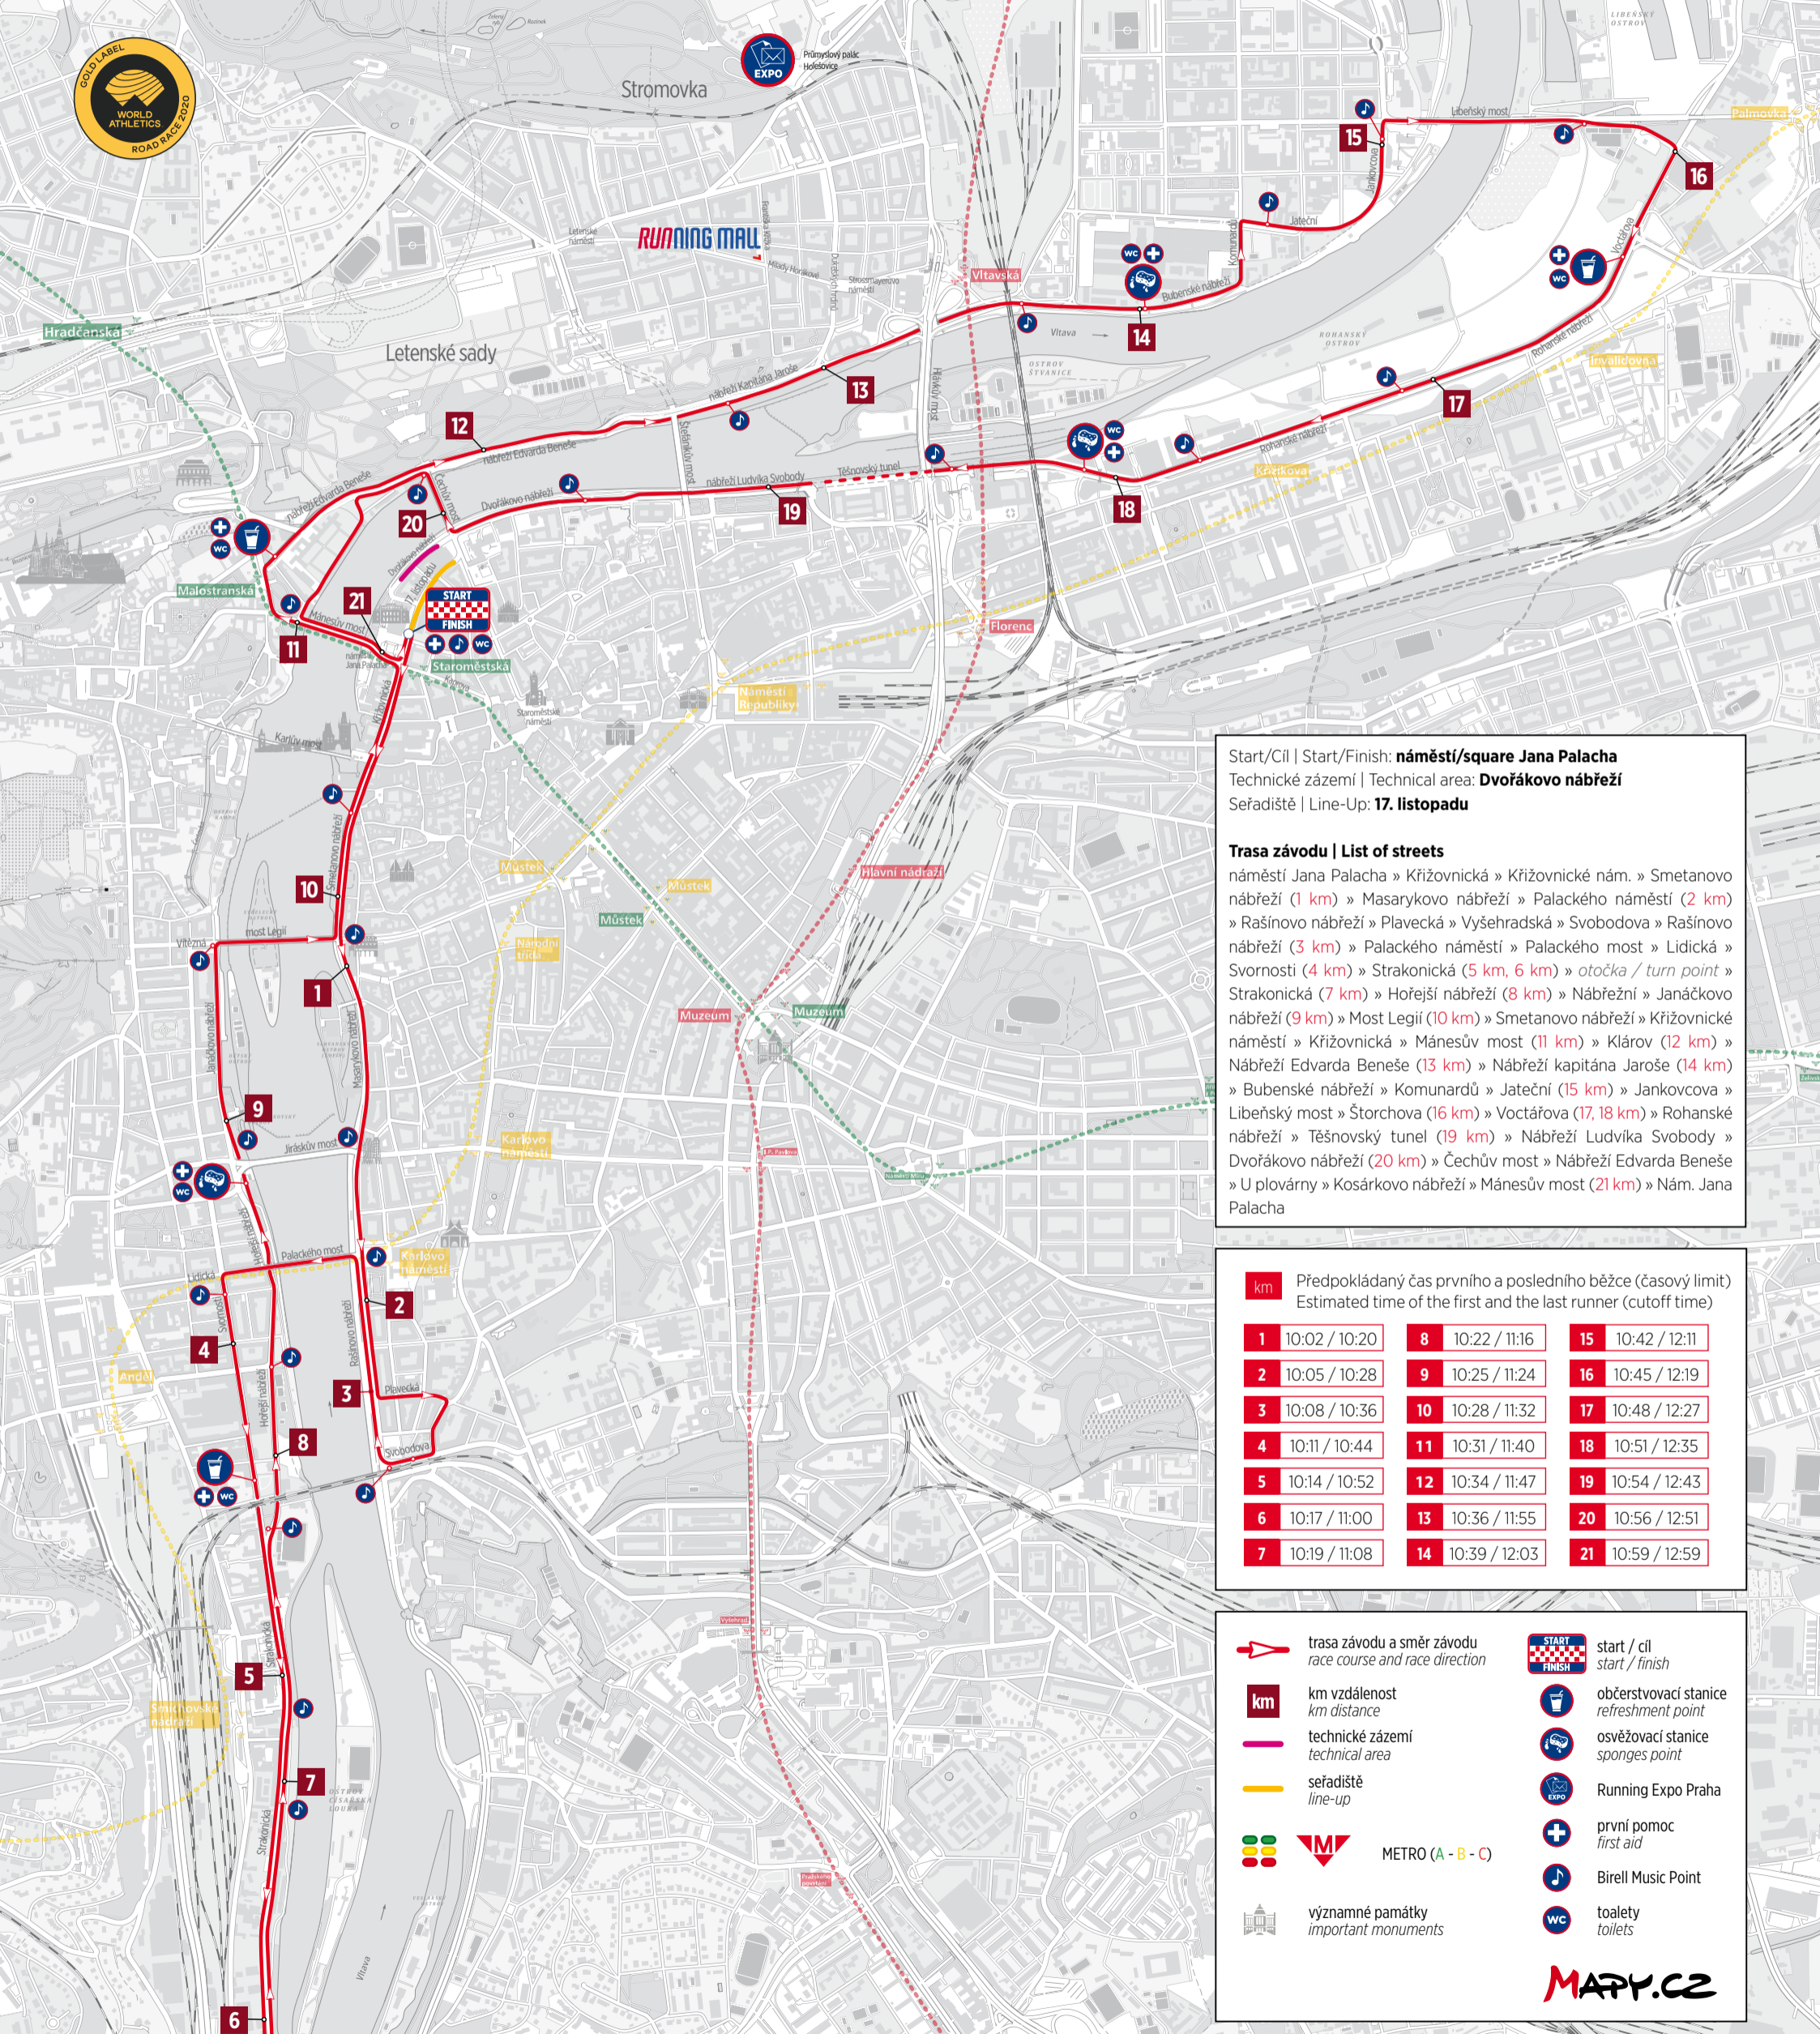

SPORTISIMO 1/2MARATON PRAHA

RUNCZECH

SPORTISIMO PRAGUE HALF MARATHON | ALL RUNNERS ARE BEAUTIFUL

28. března 2020 – Start: 10:00 | 28 March 2020 – start: 10 am

SPORTISIMO

Start/Cíl | Start/Finish: **náměstí/square Jana Palacha**
 Technické zázemí | Technical area: **Dvořákovo nábreží**
 Seřadistiště | Line-Up: **17. listopadu**

Trasa závodu | List of streets
 náměstí Jana Palacha » Křižovnická » Křižovnické nám. » Smetanovo nábreží (1 km) » Masarykovo nábreží » Palackého náměstí (2 km) » Rašínovo nábreží » Plavecká » Vyšehradská » Svobodova » Rašínovo nábreží (3 km) » Palackého náměstí » Palackého most » Lidická » Svornosti (4 km) » Strakonická (5 km, 6 km) » očka / turn point » Strakonická (7 km) » Hořejší nábreží (8 km) » Nábřeží » Janáčkovo nábreží (9 km) » Most Legií (10 km) » Smetanovo nábreží » Křižovnické náměstí » Křižovnická » Mánesův most (11 km) » Klárov (12 km) » Nábřeží Edvarda Beneše (13 km) » Nábřeží kapitána Jaroše (14 km) » Bubenské nábreží » Komunardů » Jateční (15 km) » Jankovcova » Libeňský most » Štorchova (16 km) » Votčářova (17, 18 km) » Rohanské nábreží » Těšnovský tunel (19 km) » Nábřeží Ludvíka Svobody » Dvořákovo nábreží (20 km) » Čechův most » Nábřeží Edvarda Beneše » U plovárny » Kosárkovo nábreží » Mánesův most (21 km) » Nám. Jana Palacha

- trasa závodu a směr závodu / race course and race direction
- km vzdálenost / km distance
- technické zázemí / technical area
- seřadistiště / line-up
- významné památky / important monuments
- start / cíl / start / finish
- občerstvovací stanice / refreshment point
- osvěžovací stanice / sponges point
- Running Expo Praha
- první pomoc / first aid
- Birell Music Point
- toalety / toilets
- METRO (A - B - C)