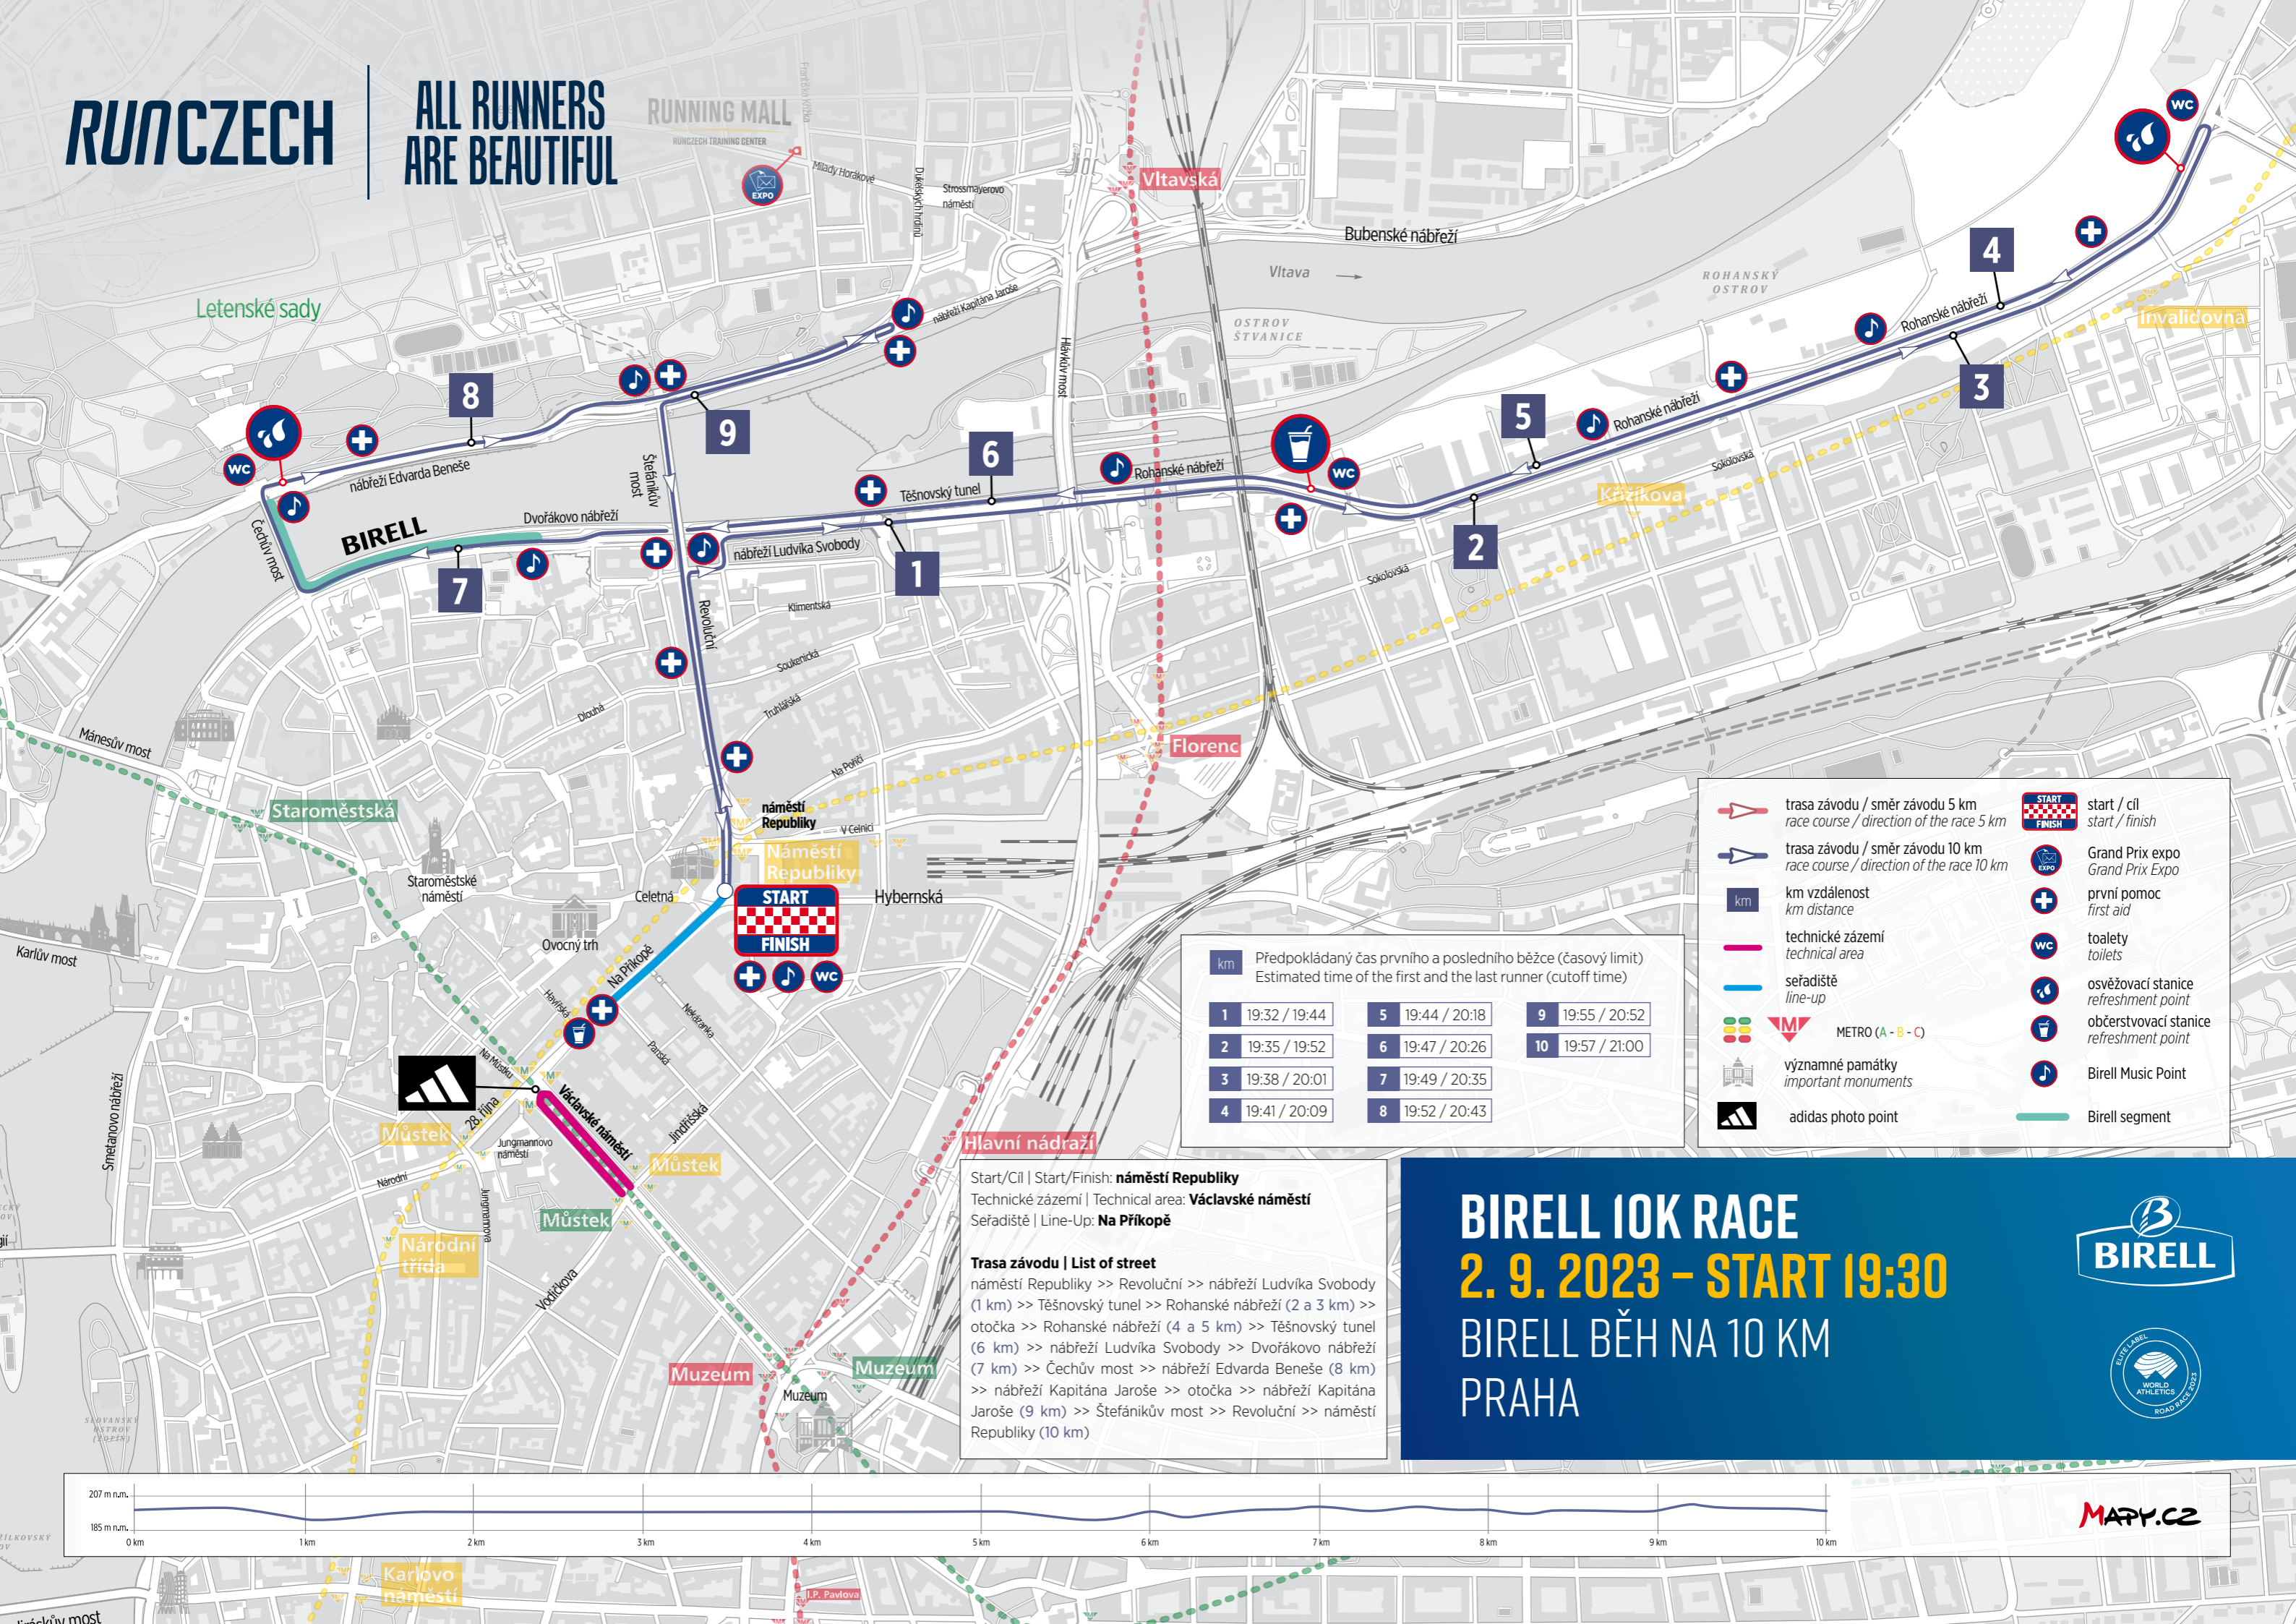

RUNCZECH

ALL RUNNERS ARE BEAUTIFUL

RUNNING MALL
RUNCZECH TRAINING CENTER

	trasa závodu / směr závodu 5 km race course / direction of the race 5 km		start / cíl start / finish
	trasa závodu / směr závodu 10 km race course / direction of the race 10 km		Grand Prix expo Grand Prix Expo
	km vzdálenost km distance		první pomoc first aid
	technické zázemí technical area		toalety toilets
	seřadiště line-up		osvěžovací stanice refreshment point
	METRO (A - B - C)		občerstvovací stanice refreshment point
	významné památky important monuments		Birell Music Point
	adidas photo point		Birell segment

km Předpokládaný čas prvního a posledního běžce (časový limit)
Estimated time of the first and the last runner (cutoff time)

1	19:32 / 19:44	5	19:44 / 20:18	9	19:55 / 20:52
2	19:35 / 19:52	6	19:47 / 20:26	10	19:57 / 21:00
3	19:38 / 20:01	7	19:49 / 20:35		
4	19:41 / 20:09	8	19:52 / 20:43		

Start/Cíl | Start/Finish: **náměstí Republiky**
 Technické zázemí | Technical area: **Václavské náměstí**
 Seřadiště | Line-Up: **Na Příkopě**

Trasa závodu | List of street
 náměstí Republiky >> Revoluční >> nábreží Ludvíka Svobody (1 km) >> Těšnovský tunel >> Rohanské nábreží (2 a 3 km) >> otočka >> Rohanské nábreží (4 a 5 km) >> Těšnovský tunel (6 km) >> nábreží Ludvíka Svobody >> Dvořákovo nábreží (7 km) >> Čechův most >> nábreží Edvarda Beneše (8 km) >> nábreží Kapitána Jaroše >> otočka >> nábreží Kapitána Jaroše (9 km) >> Štefánikův most >> Revoluční >> náměstí Republiky (10 km)

BIRELL IOK RACE

2. 9. 2023 - START 19:30

BIRELL BĚH NA 10 KM PRAHA

MAPY.CZ