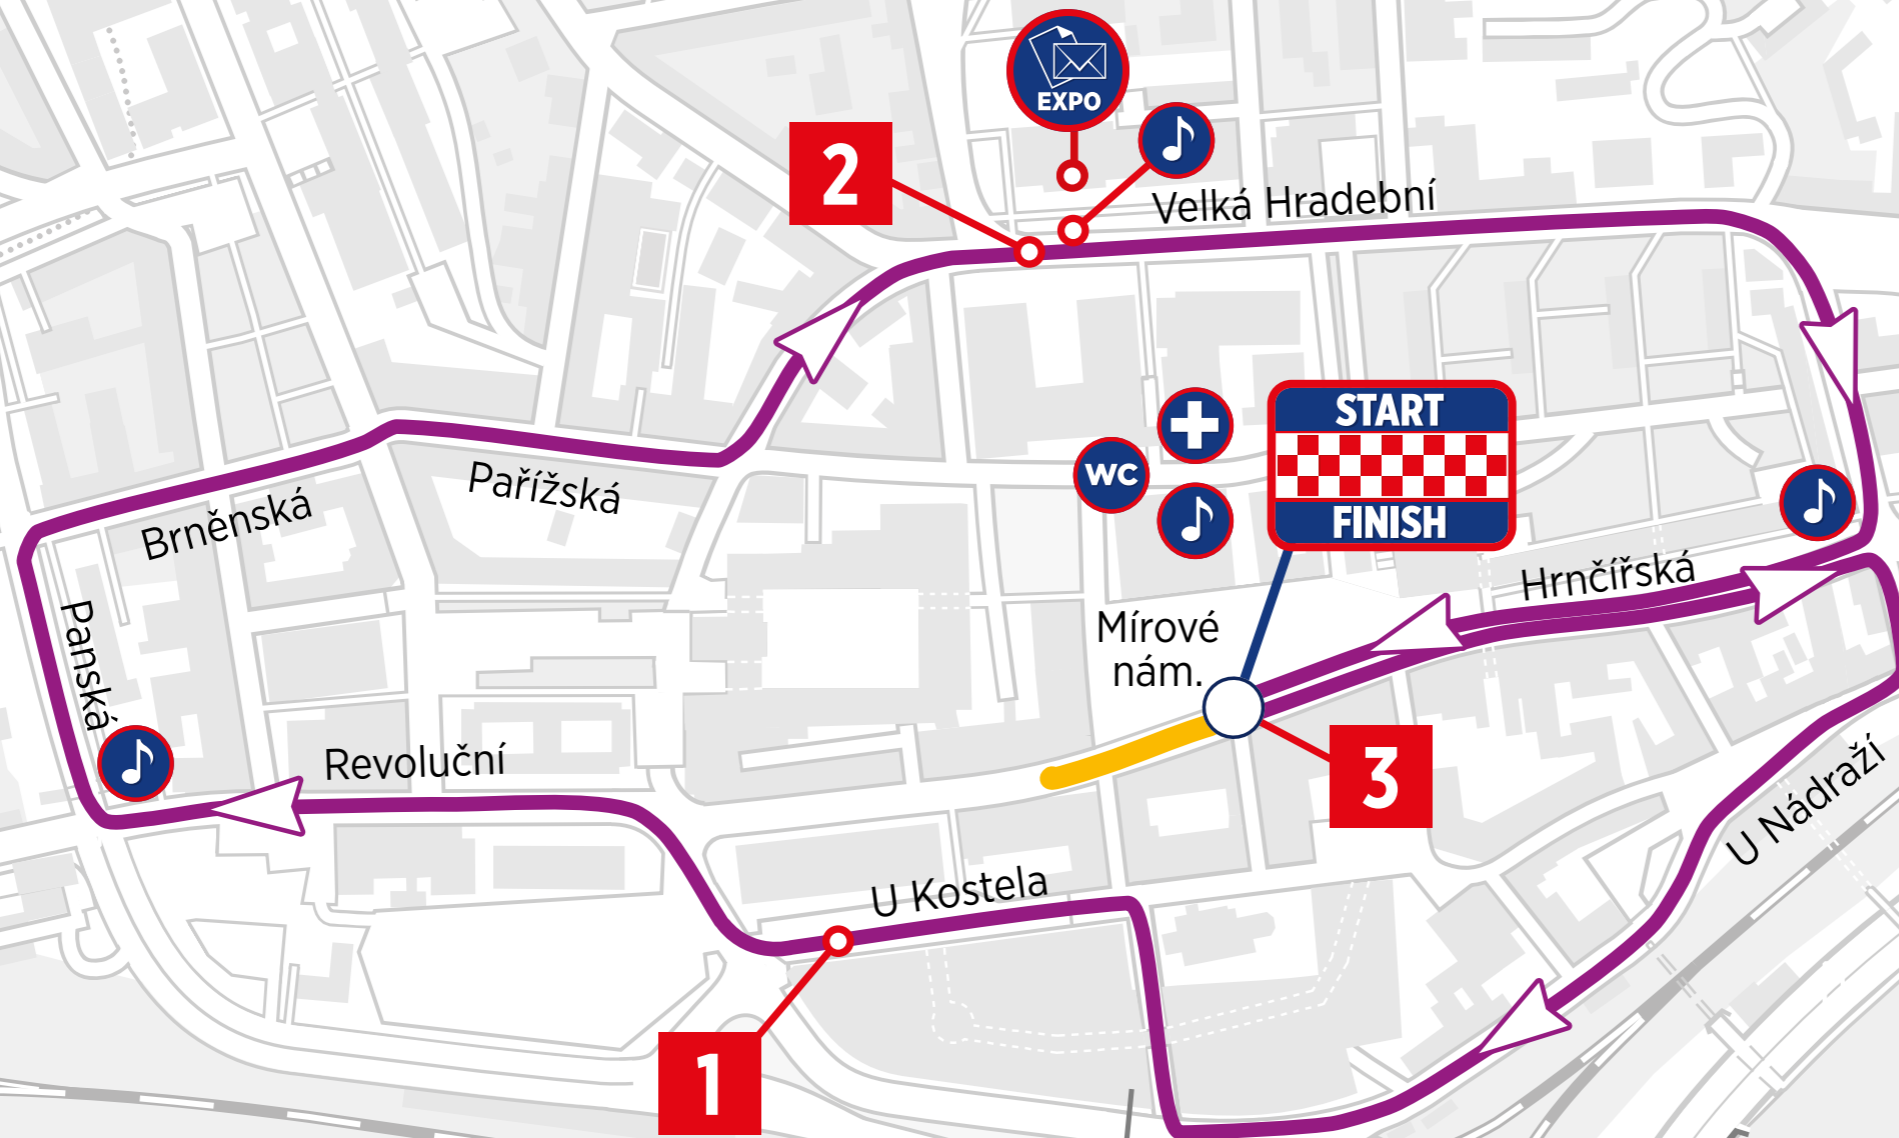

dm rodinný běh Ústí nad Labem

RUNCZECH

dm family run Ústí nad Labem | ALL RUNNERS ARE BEAUTIFUL

18. září 2021 – start: 11.00 | 18 September 2021 – start: 11 am

Start / Cíl | Start / Finish: **Mírové náměstí / Mírové square**
Seřadiště | Line-Up: **Mírové náměstí / Mírové square**

Trasa závodu | List of street
Start » Mírové náměstí » Hrnčířská » U Nádraží » U Kostela (1 km) »
Revoluční » Panská » Brněnská » Pařížská » Velká Hradební (2 km) »
Velká Hradební » Hrnčířská » Mírové náměstí (3 km) » Cíl / Finish

trasa závodu / směr závodu race course / direction of the race	první pomoc first aid
km vzdálenost km distance	hudební produkce music point
seřadiště line-up	toalety toilets
start / cíl start / finish	