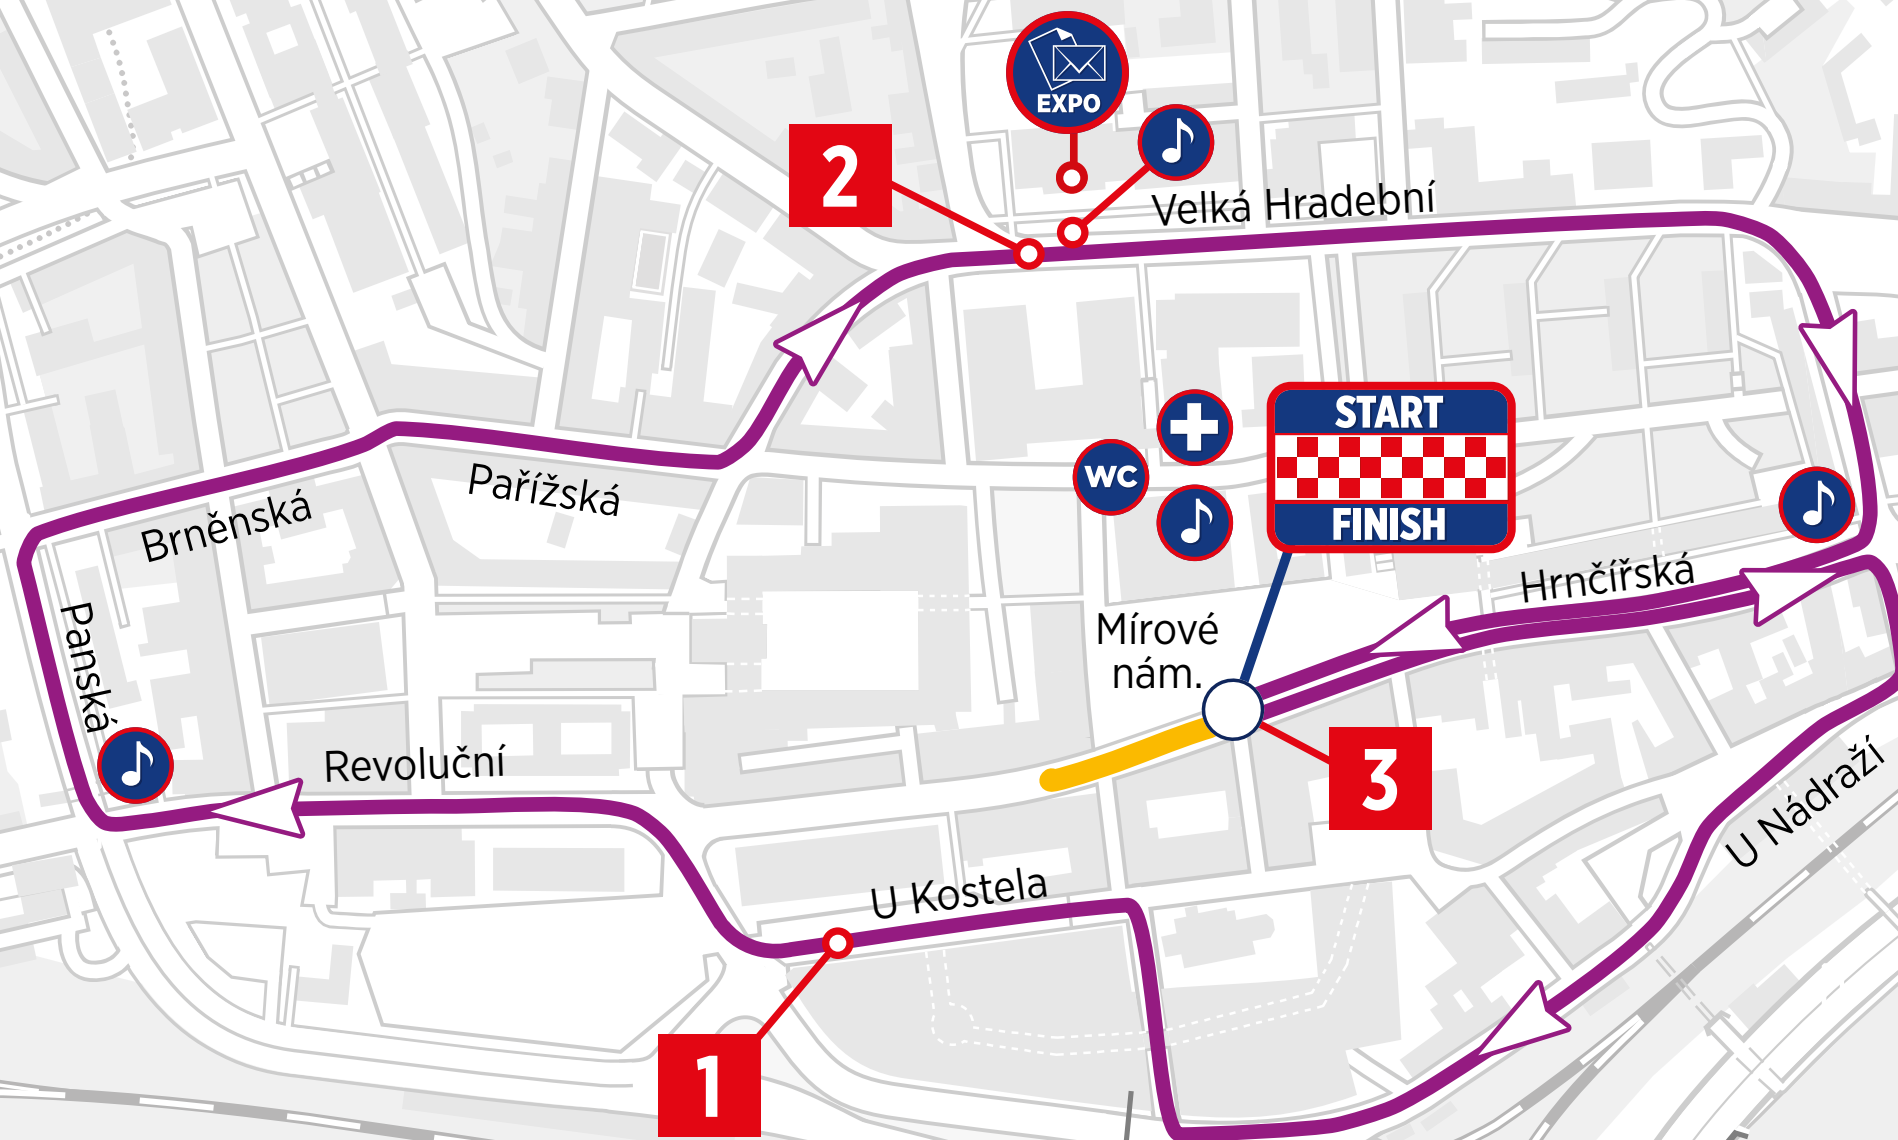

dm rodinný běh Ústí nad Labem

RUNCZECH

dm family run Ústí nad Labem | ALL RUNNERS ARE BEAUTIFUL

19. září 2020 – start: 11.00 | 19 September 2020 – start: 11 am

Start / Cíl | Start / Finish: **Mírové náměstí / Mírové square**
Seřadiště | Line-Up: **Mírové náměstí / Mírové square**

Trasa závodu | List of street
Start » Mírové náměstí » Hrnčířská » U Nádraží » U Kostela (1 km) »
Revoluční » Panská » Brněnská » Pařížská » Velká Hradební (2 km) »
Velká Hradební » Hrnčířská » Mírové náměstí (3 km) » Cíl / Finish

trasa závodu / směr závodu race course / direction of the race	první pomoc first aid
km vzdálenost km distance	hudební produkce music point
seřadiště line-up	toalety toilets
start / cíl start / finish	