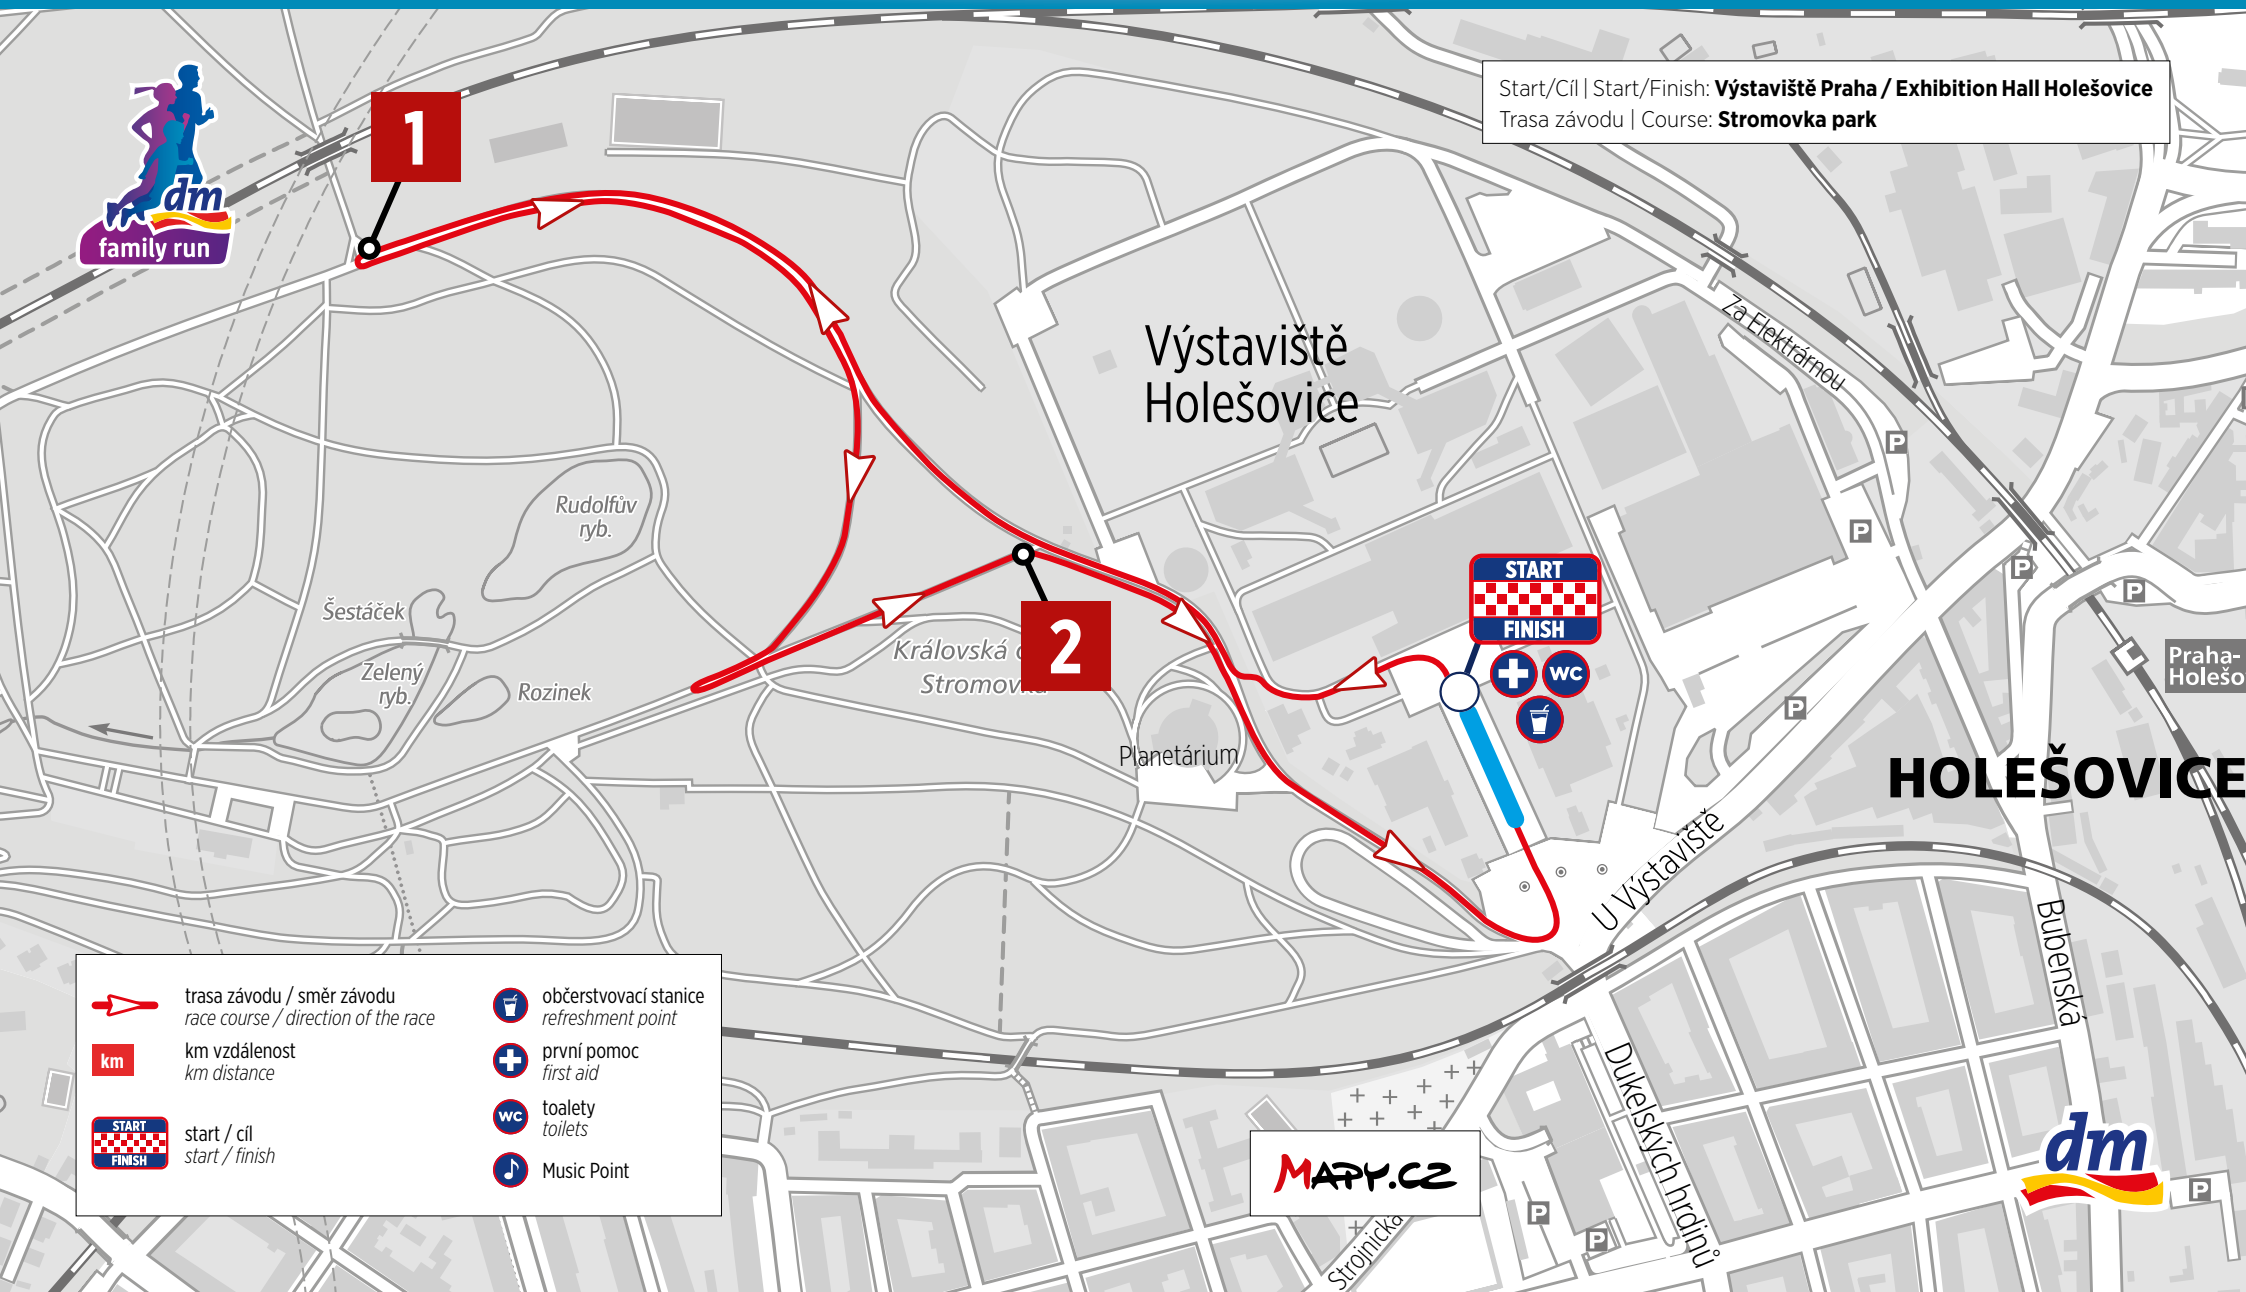

# ČESKO BEŽÍ DÁL – GRAND FINÁLE – 3 KM

RUNCZECH

dm Family Run – 3 km | ALL RUNNERS ARE BEAUTIFUL

6. září 2020 – Start: 10:15 | 6 September 2020 – start: 10.15 am

Start/Cíl | Start/Finish: **Výstaviště Praha / Exhibition Hall Holešovice**  
Trasa závodu | Course: **Stromovka park**

trasa závodu / směr závodu  
race course / direction of the race

km vzdálenost  
km distance

start / cíl  
start / finish

občerstvovací stanice  
refreshment point

první pomoc  
first aid

toalety  
toilets