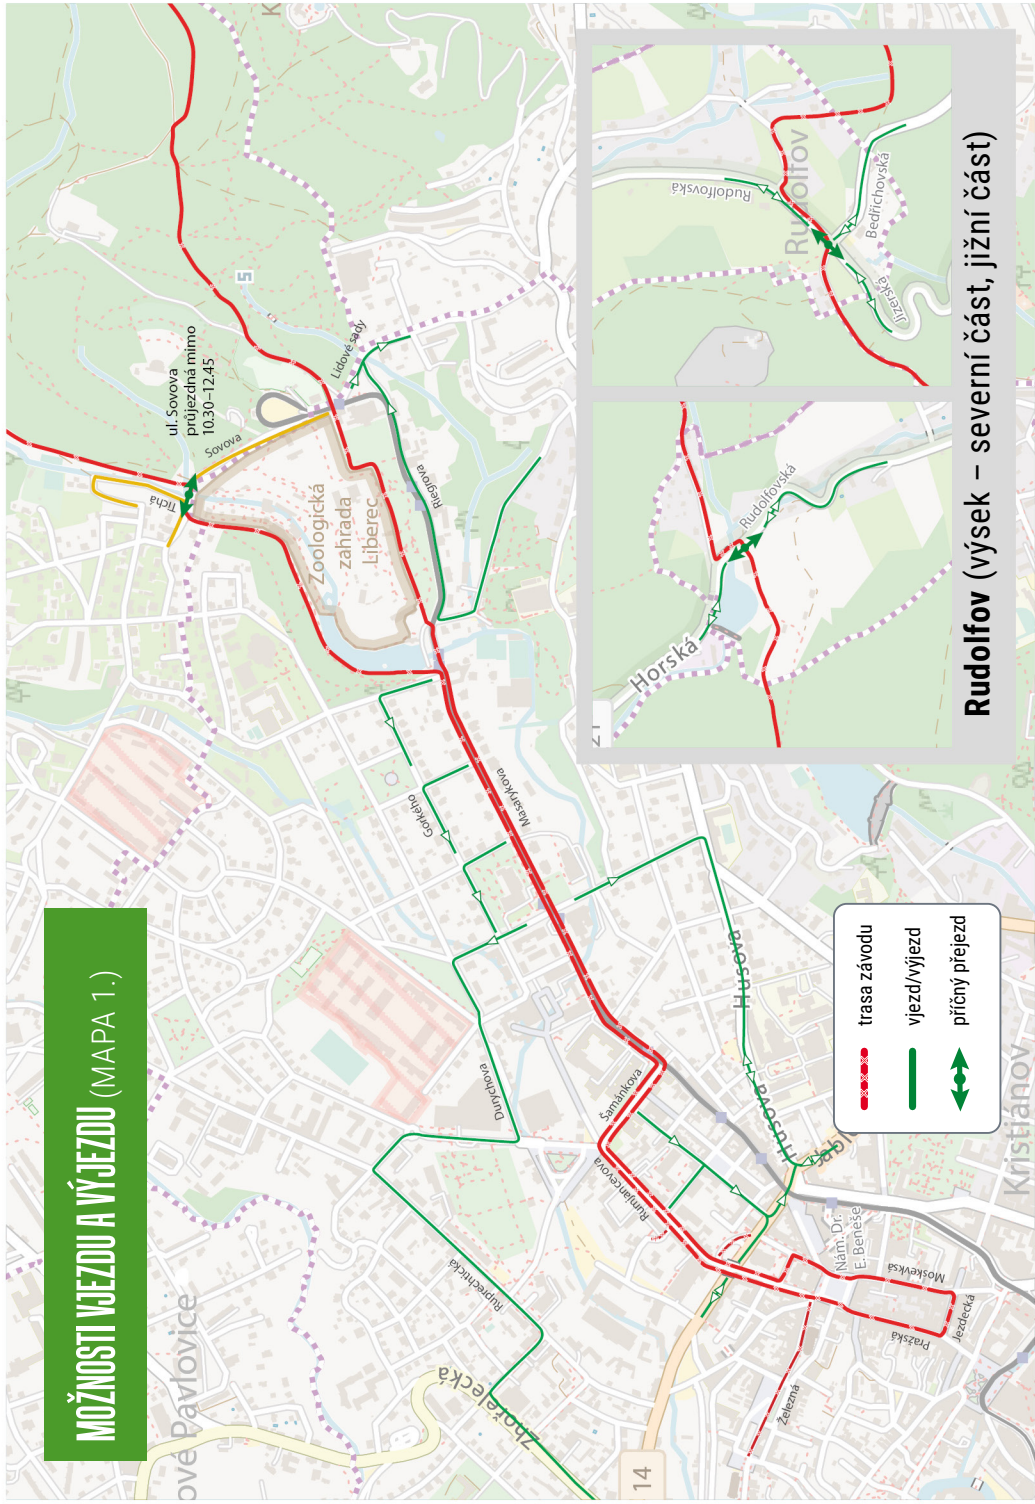

NA TRASE ZÁVODU JSOU UMOŽNĚNY TYTO PŘÍČNÉ PŘEJEZDY (viz. mapa 1.)

Lokalita Rudolfov – průjezd Rudolfovskou ulicí s opatrností povolen ve směru od Horské i Jizerské.

Lokalita Sovova, Javorová, Tichá – oblast je průjezdná mimo času 10:30 – cca 12:45

MHD DOPRAVNÍ OMEZENÍ

Informace o změnách MHD naleznete na www.dpmlj.cz a www.runczech.com.

Dále budou informace k dispozici na dotčených zastávkách MHD.

PARKOVÁNÍ PRO REZIDENTNÍ OBYVATELE

Náhradní parkoviště pro držitele rezidentsko – abonentních karet budou zobrazena na dopravním značení, které bude umístěno 7 dní před konáním akce. Týká se následujících lokalit: Sokolovské náměstí, Frýdlantská ulice a Tovaryšský vrch.

MATTONI LIBEREC NATURE RUN – 23 & 12 KM

4. ŘÍJNA / 4 OCTOBER 2020 | START 23 KM: 11.30 / 11:30 AM | START 12 KM: 12.30 / 12:30 AM

	trasa závodu / směr závodu – 12 km race course / direction of the race – 12 km		Running Expo Running Expo
	km vzdálenost – závod na 12 km km distance – 12 km race		občerstvovací stanice refreshment point
	trasa závodu / směr závodu – 23 km race course / direction of the race – 23 km		osvěžovací stanice sponges point
	km vzdálenost – závod na 23 km km distance – 23 km race		první pomoc first aid
	start / cíl start / finish		hudební produkce music point
			toalety toilets