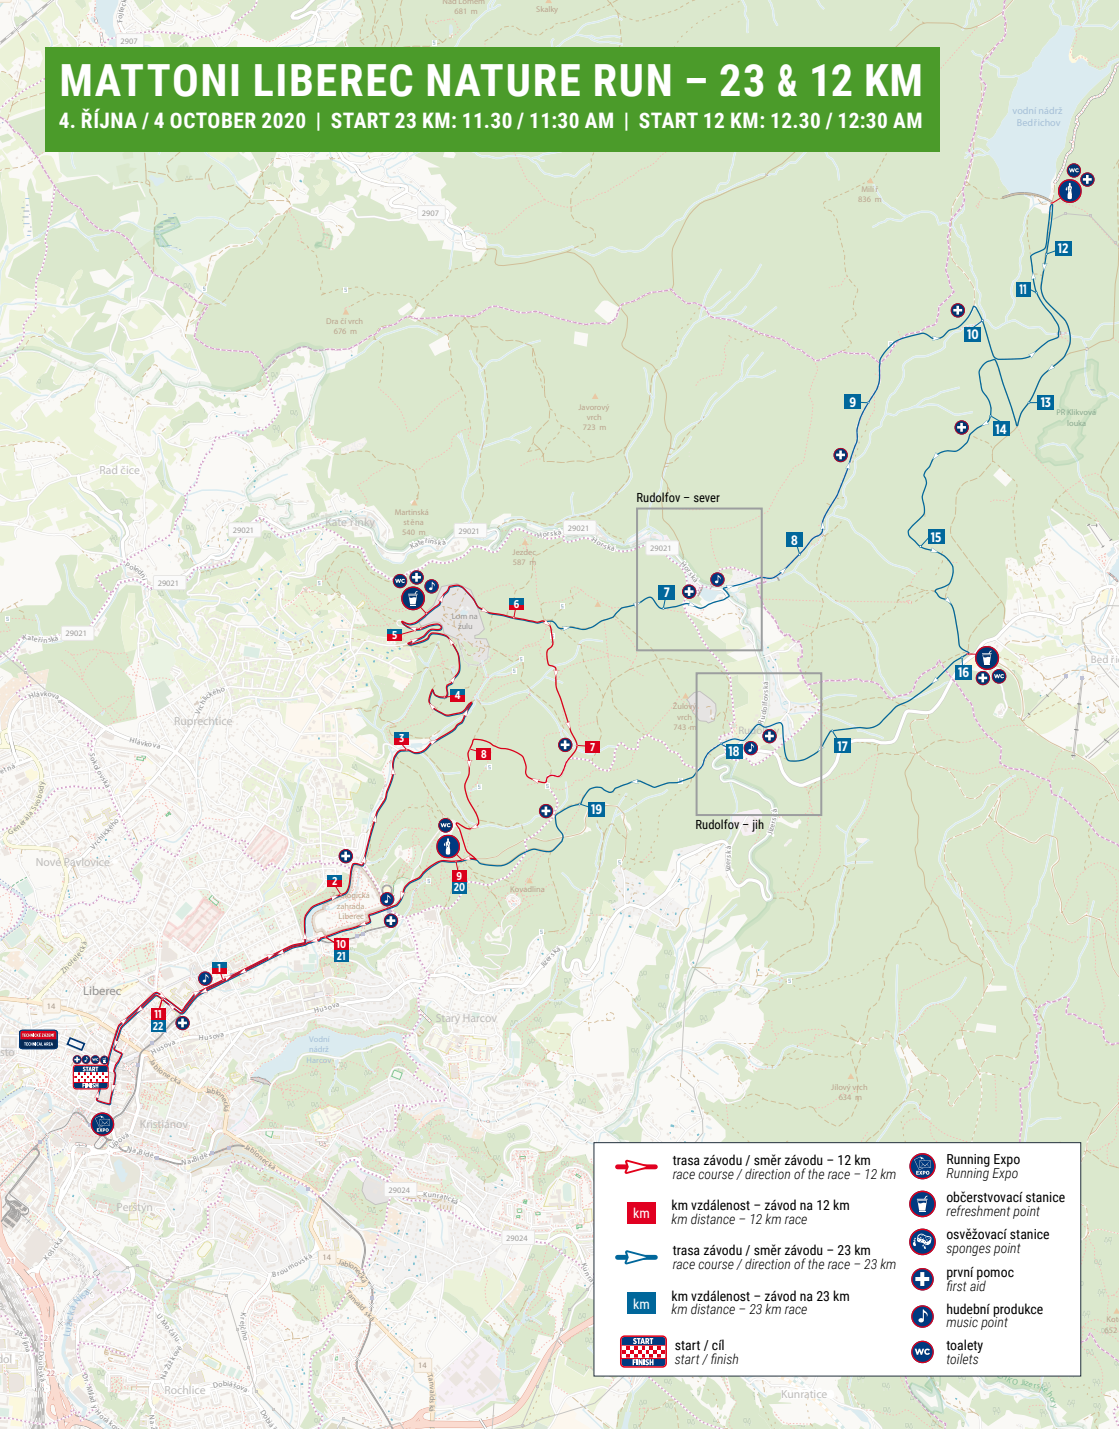

ÚPLNÁ UZAVÍRKA VČETNĚ ZÁKAZU ZASTAVENÍ (PARKOVÁNÍ):

- Sokolovské náměstí – 3. 10. 6:00 – 4. 10. 20:00
- Nám dr. E. Beneše – 3. 10. 8:00 – 4. 10. 20:00

A v neděli 4. 10. po trase závodu v ulicích: Železná 7:30 – 18:00 | Rumjancevova 9:30 – 16:00 | Šamánkova 9:30 – 16:00 | Vystaviště Liberec – 9:30 – 16:00 | Voroněžská – 9:30 – 16:00 | Pražská – 9:30 – 16:00 | Jezdecká – 9:30 – 16:00 | Moskevská – 9:30 – 16:00 | Masarykova – 10:30 – 16:00 | Na Vyhliďce (směr k lomu Ligranit) 10:30 – cca 13:30 | U Zoologické zahrady – 10:30 – cca 12:45 | Javorová – 10:30 – cca 12:45 | Sovova – 10:30 – cca 12:45 | Lidové sady 10:30 – 16:00 | Rudolfovská 11:30 – 15:00 | K Černé Nise 11:30 – 13:30 | Nastoupilova 11:30 – 15:00 | U Vleku 11:30 – 15:00

NA TRASE ZÁVODU JSOU UMOŽNĚNY TYTO PŘÍČNÉ PŘEJEZDY (viz. mapa 1.)

Lokalita Rudolfov – průjezd Rudolfovskou ulicí s opatrností povolen ve směru od Horské i Jizerské.

Lokalita Sovova, Javorová, Tichá – oblast je průjezdná mimo času 10:30 – cca 12:45

MATTONI LIBEREC NATURE RUN – 23 & 12 KM

4. ŘÍJNA / 4 OCTOBER 2020 | START 23 KM: 11.30 / 11:30 AM | START 12 KM: 12.30 / 12:30 AM

	trasa závodu / směr závodu – 12 km race course / direction of the race – 12 km		Running Expo Running Expo
	km vzdálenost – závod na 12 km km distance – 12 km race		občerstvovací stanice refreshment point
	trasa závodu / směr závodu – 23 km race course / direction of the race – 23 km		osvěžovací stanice sponges point
	km vzdálenost – závod na 23 km km distance – 23 km race		první pomoc first aid
	start / cíl start / finish		hudební produkce music point
			toalety toilets