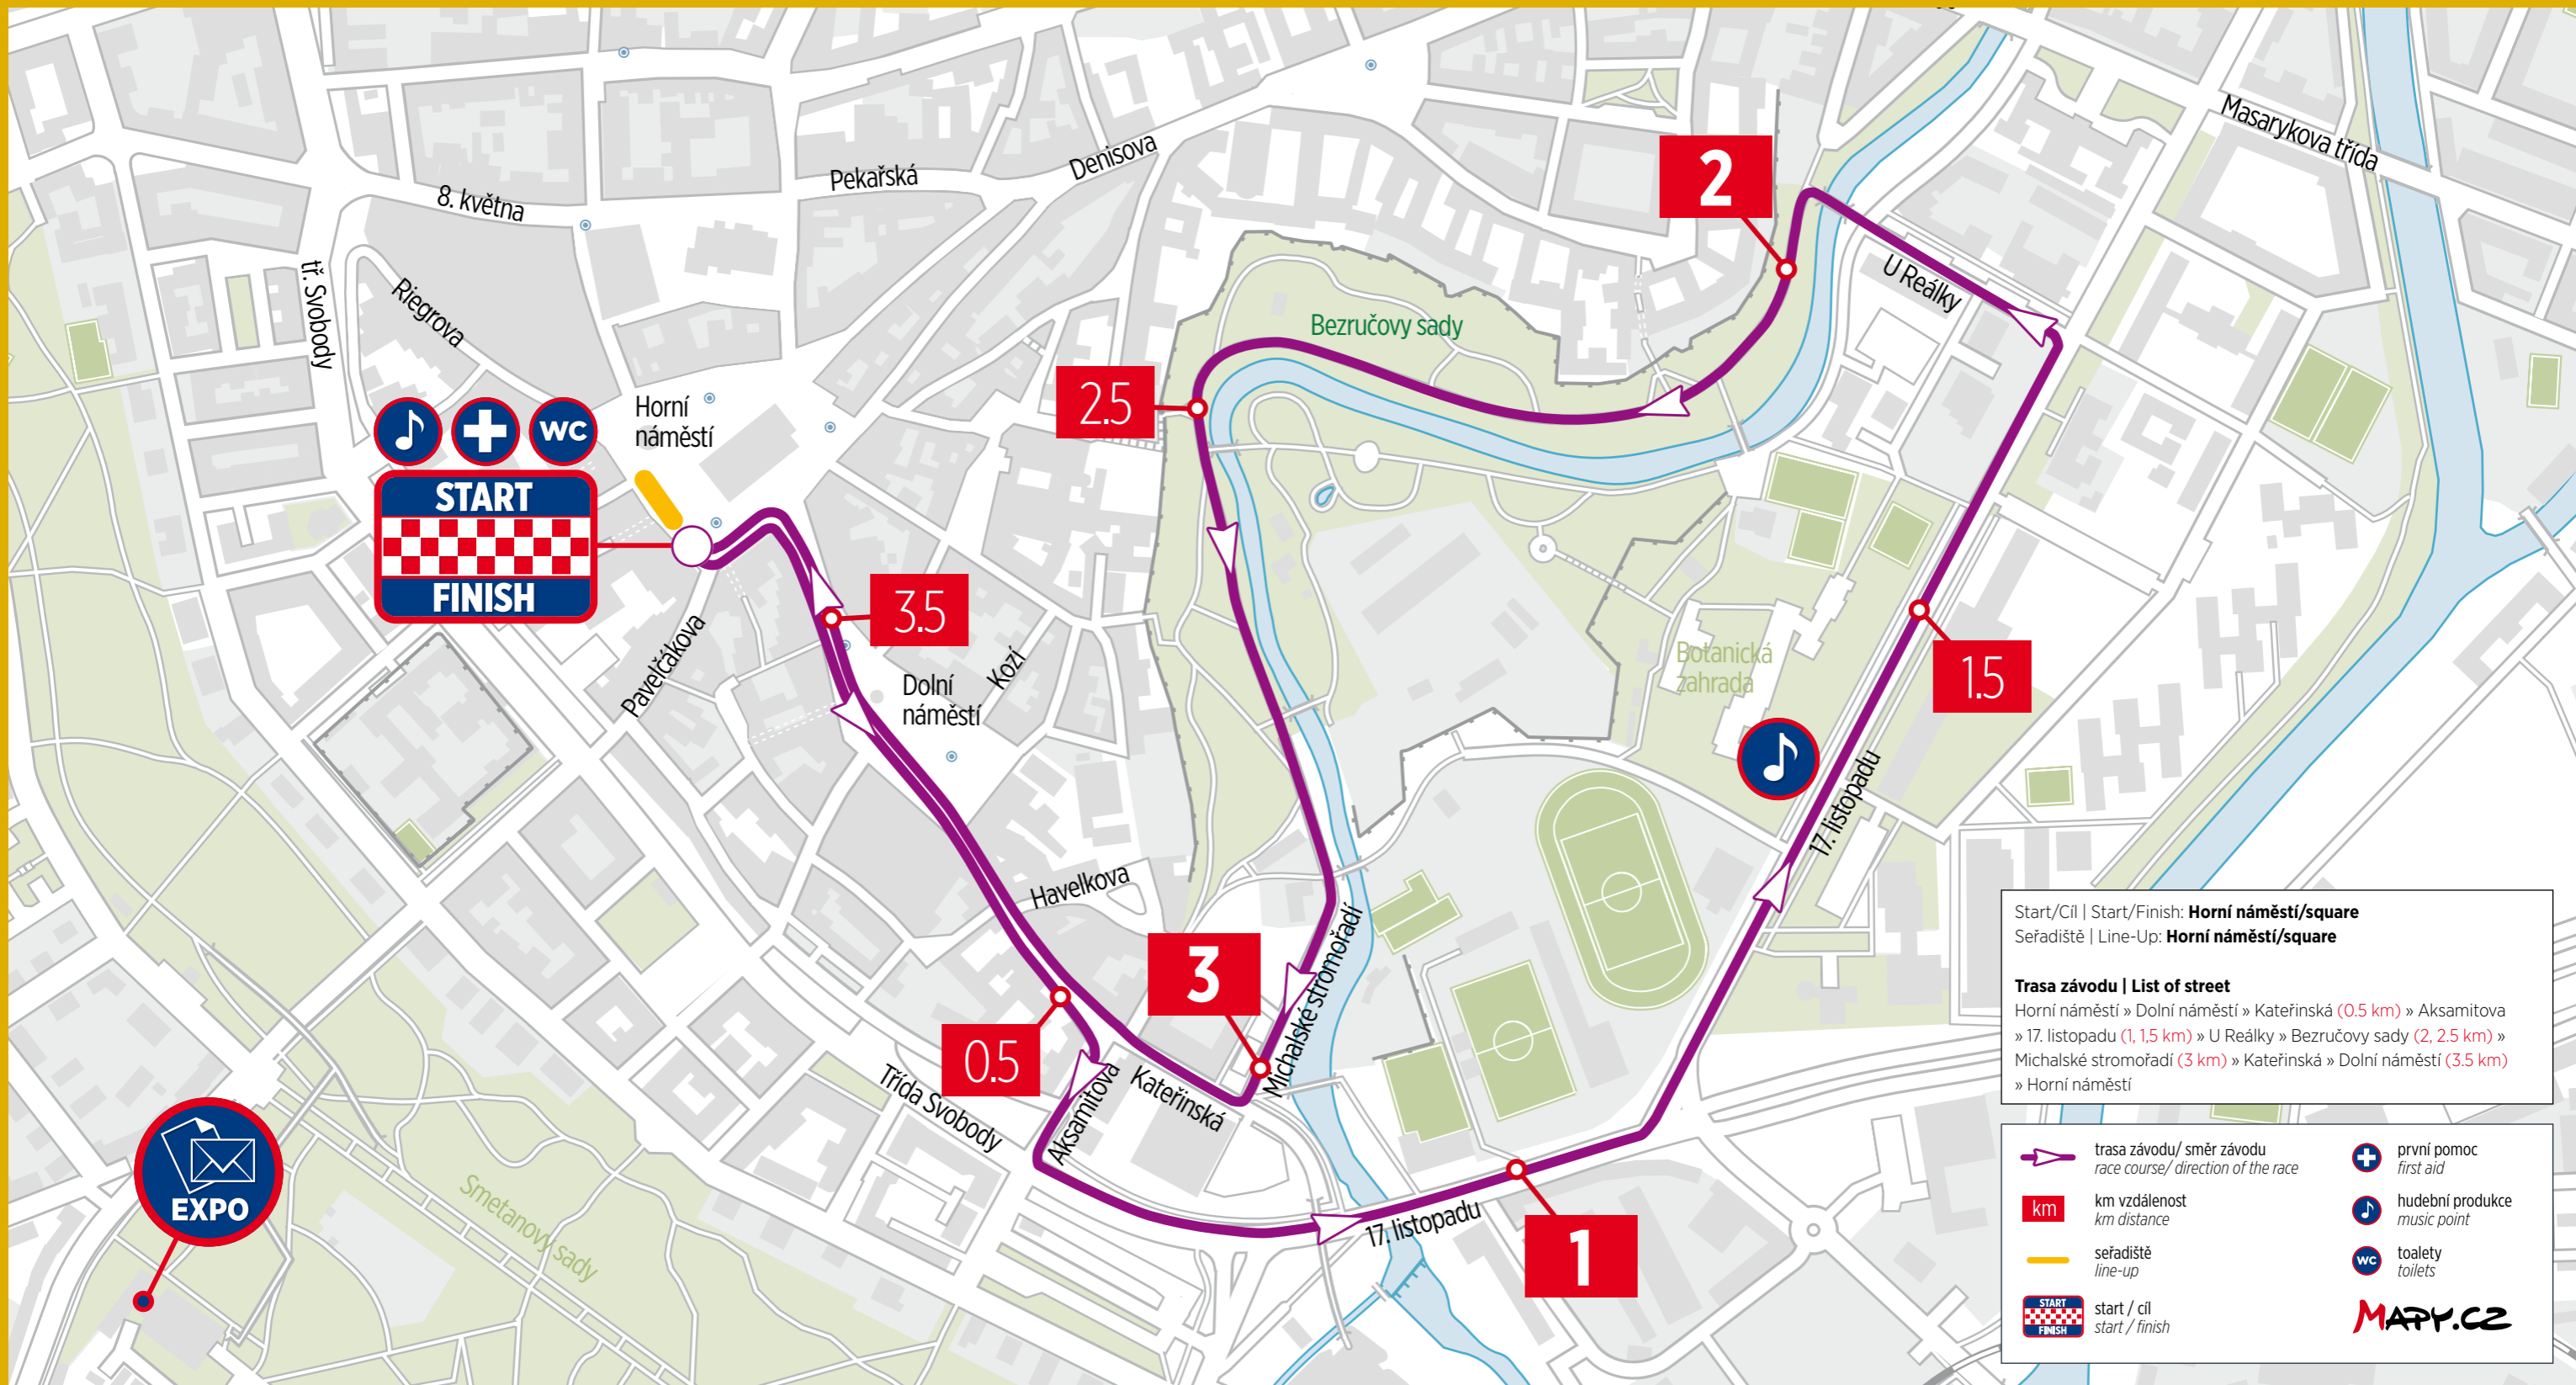

dm rodinný běh Olomouc

dm family run Olomouc

RUNCZECH

15. ČERVNA 2019 – START: 17:00
15 MAY 2019 – START: 5 PM

Start/Cíl | Start/Finish: **Horní náměstí/square**
Seřadiště | Line-Up: **Horní náměstí/square**

Trasa závodu | List of street
Horní náměstí » Dolní náměstí » Kateřinská (0,5 km) » Aksamitova » 17. listopadu (1, 1,5 km) » U Reálky » Bezručovy sady (2, 2,5 km) » Michalské stromořadí (3 km) » Kateřinská » Dolní náměstí (3,5 km) » Horní náměstí

trasa závodu/ směr závodu race course/ direction of the race	první pomoc first aid
km vzdálenost km distance	hudební produkce music point
seřadiště line-up	toalety toilets
start / cíl start / finish	

ALL RUNNERS ARE BEAUTIFUL