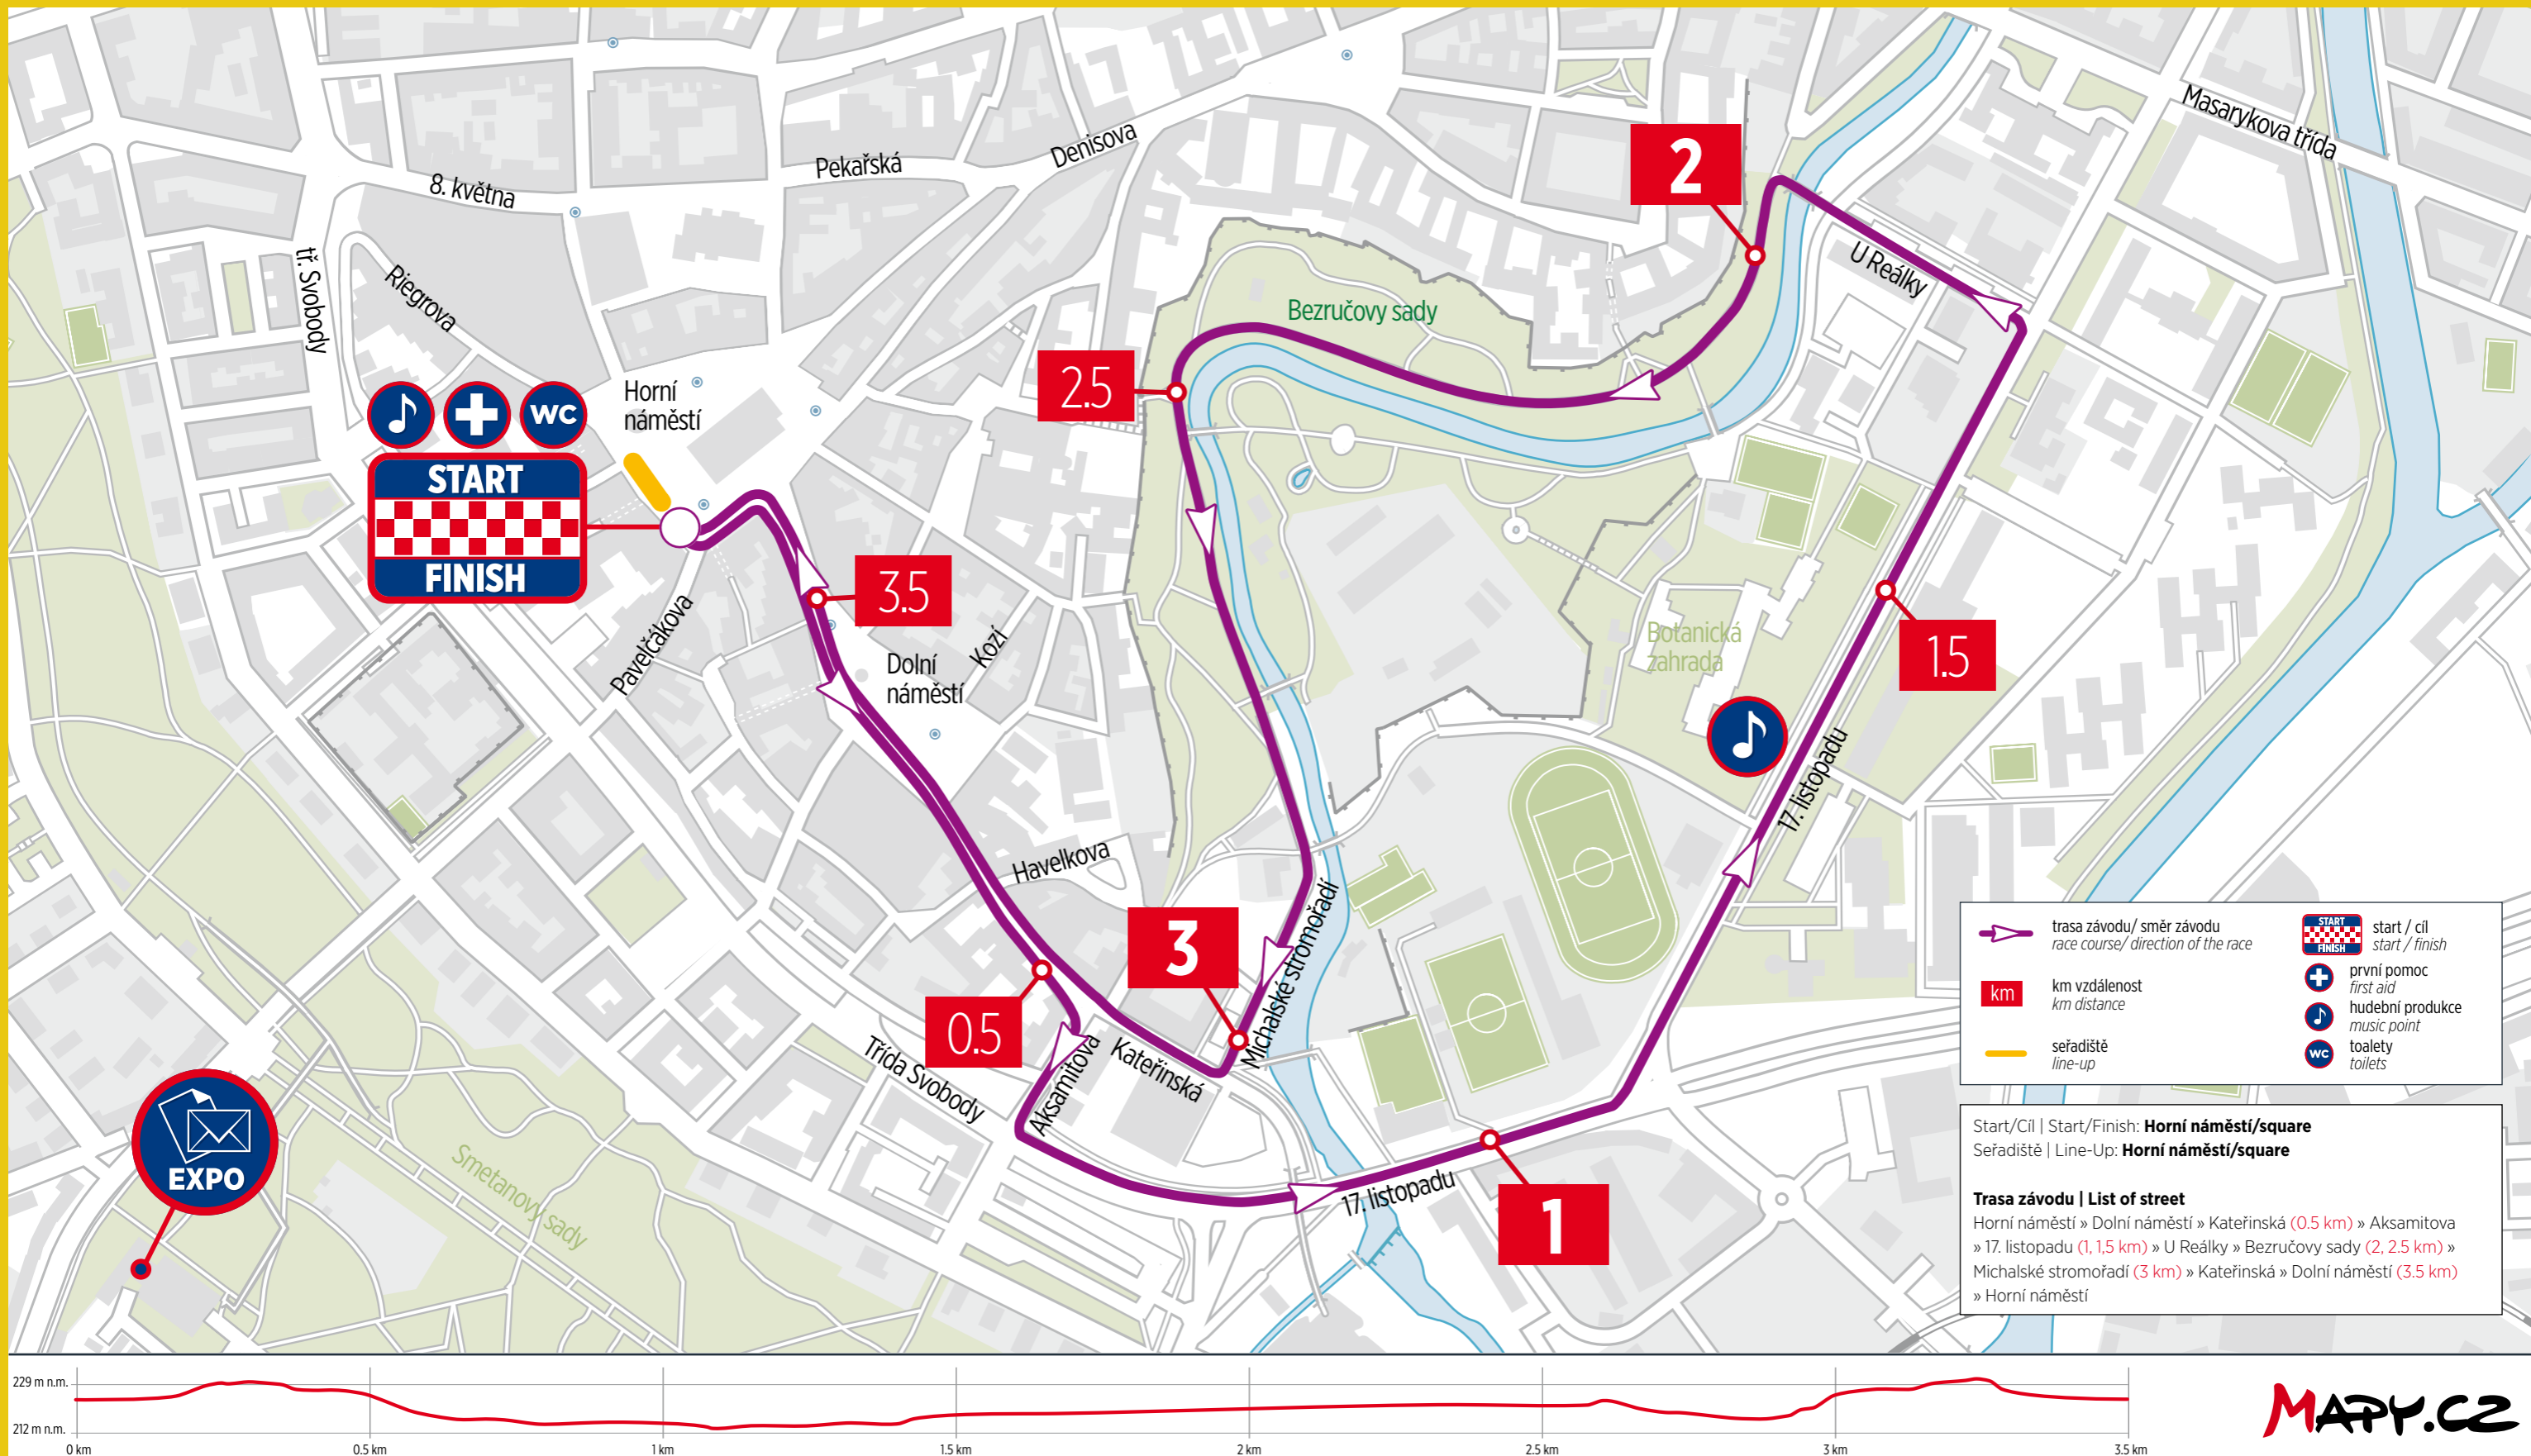

dm rodinný běh Olomouc

dm family run Olomouc

RUNCZECH

24. ČERVNA / 24 JUNE 2017 | START: 17:00 / 5 PM

	trasa závodu / směr závodu race course / direction of the race		start / cíl start / finish
	km vzdálenost km distance		první pomoc first aid
	seřadiště line-up		hudební produkce music point
			toalety toilets

Start/Cíl | Start/Finish: **Horní náměstí/square**
 Seřadiště | Line-Up: **Horní náměstí/square**

Trasa závodu | List of street
 Horní náměstí » Dolní náměstí » Katerinská (0,5 km) » Aksamitova » 17. listopadu (1, 1,5 km) » U Reálky » Bezuřčovy sady (2, 2,5 km) » Michalské stromořadí (3 km) » Katerinská » Dolní náměstí (3,5 km) » Horní náměstí