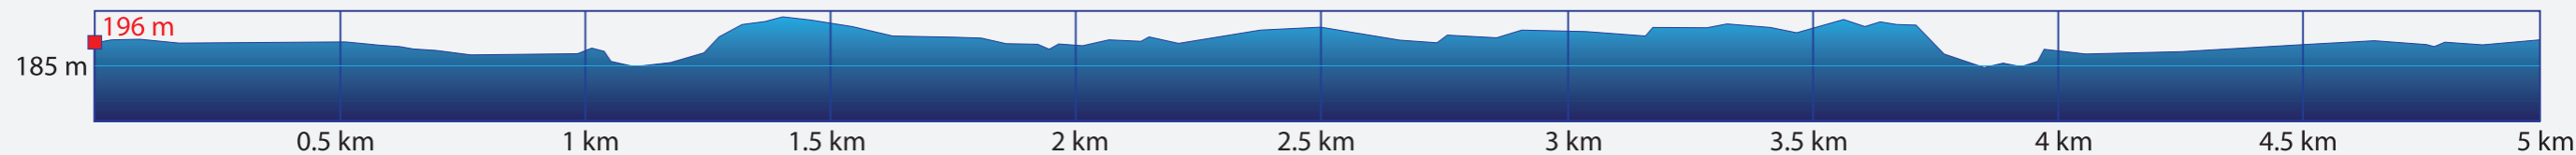

Výškový profil / Elevation profile