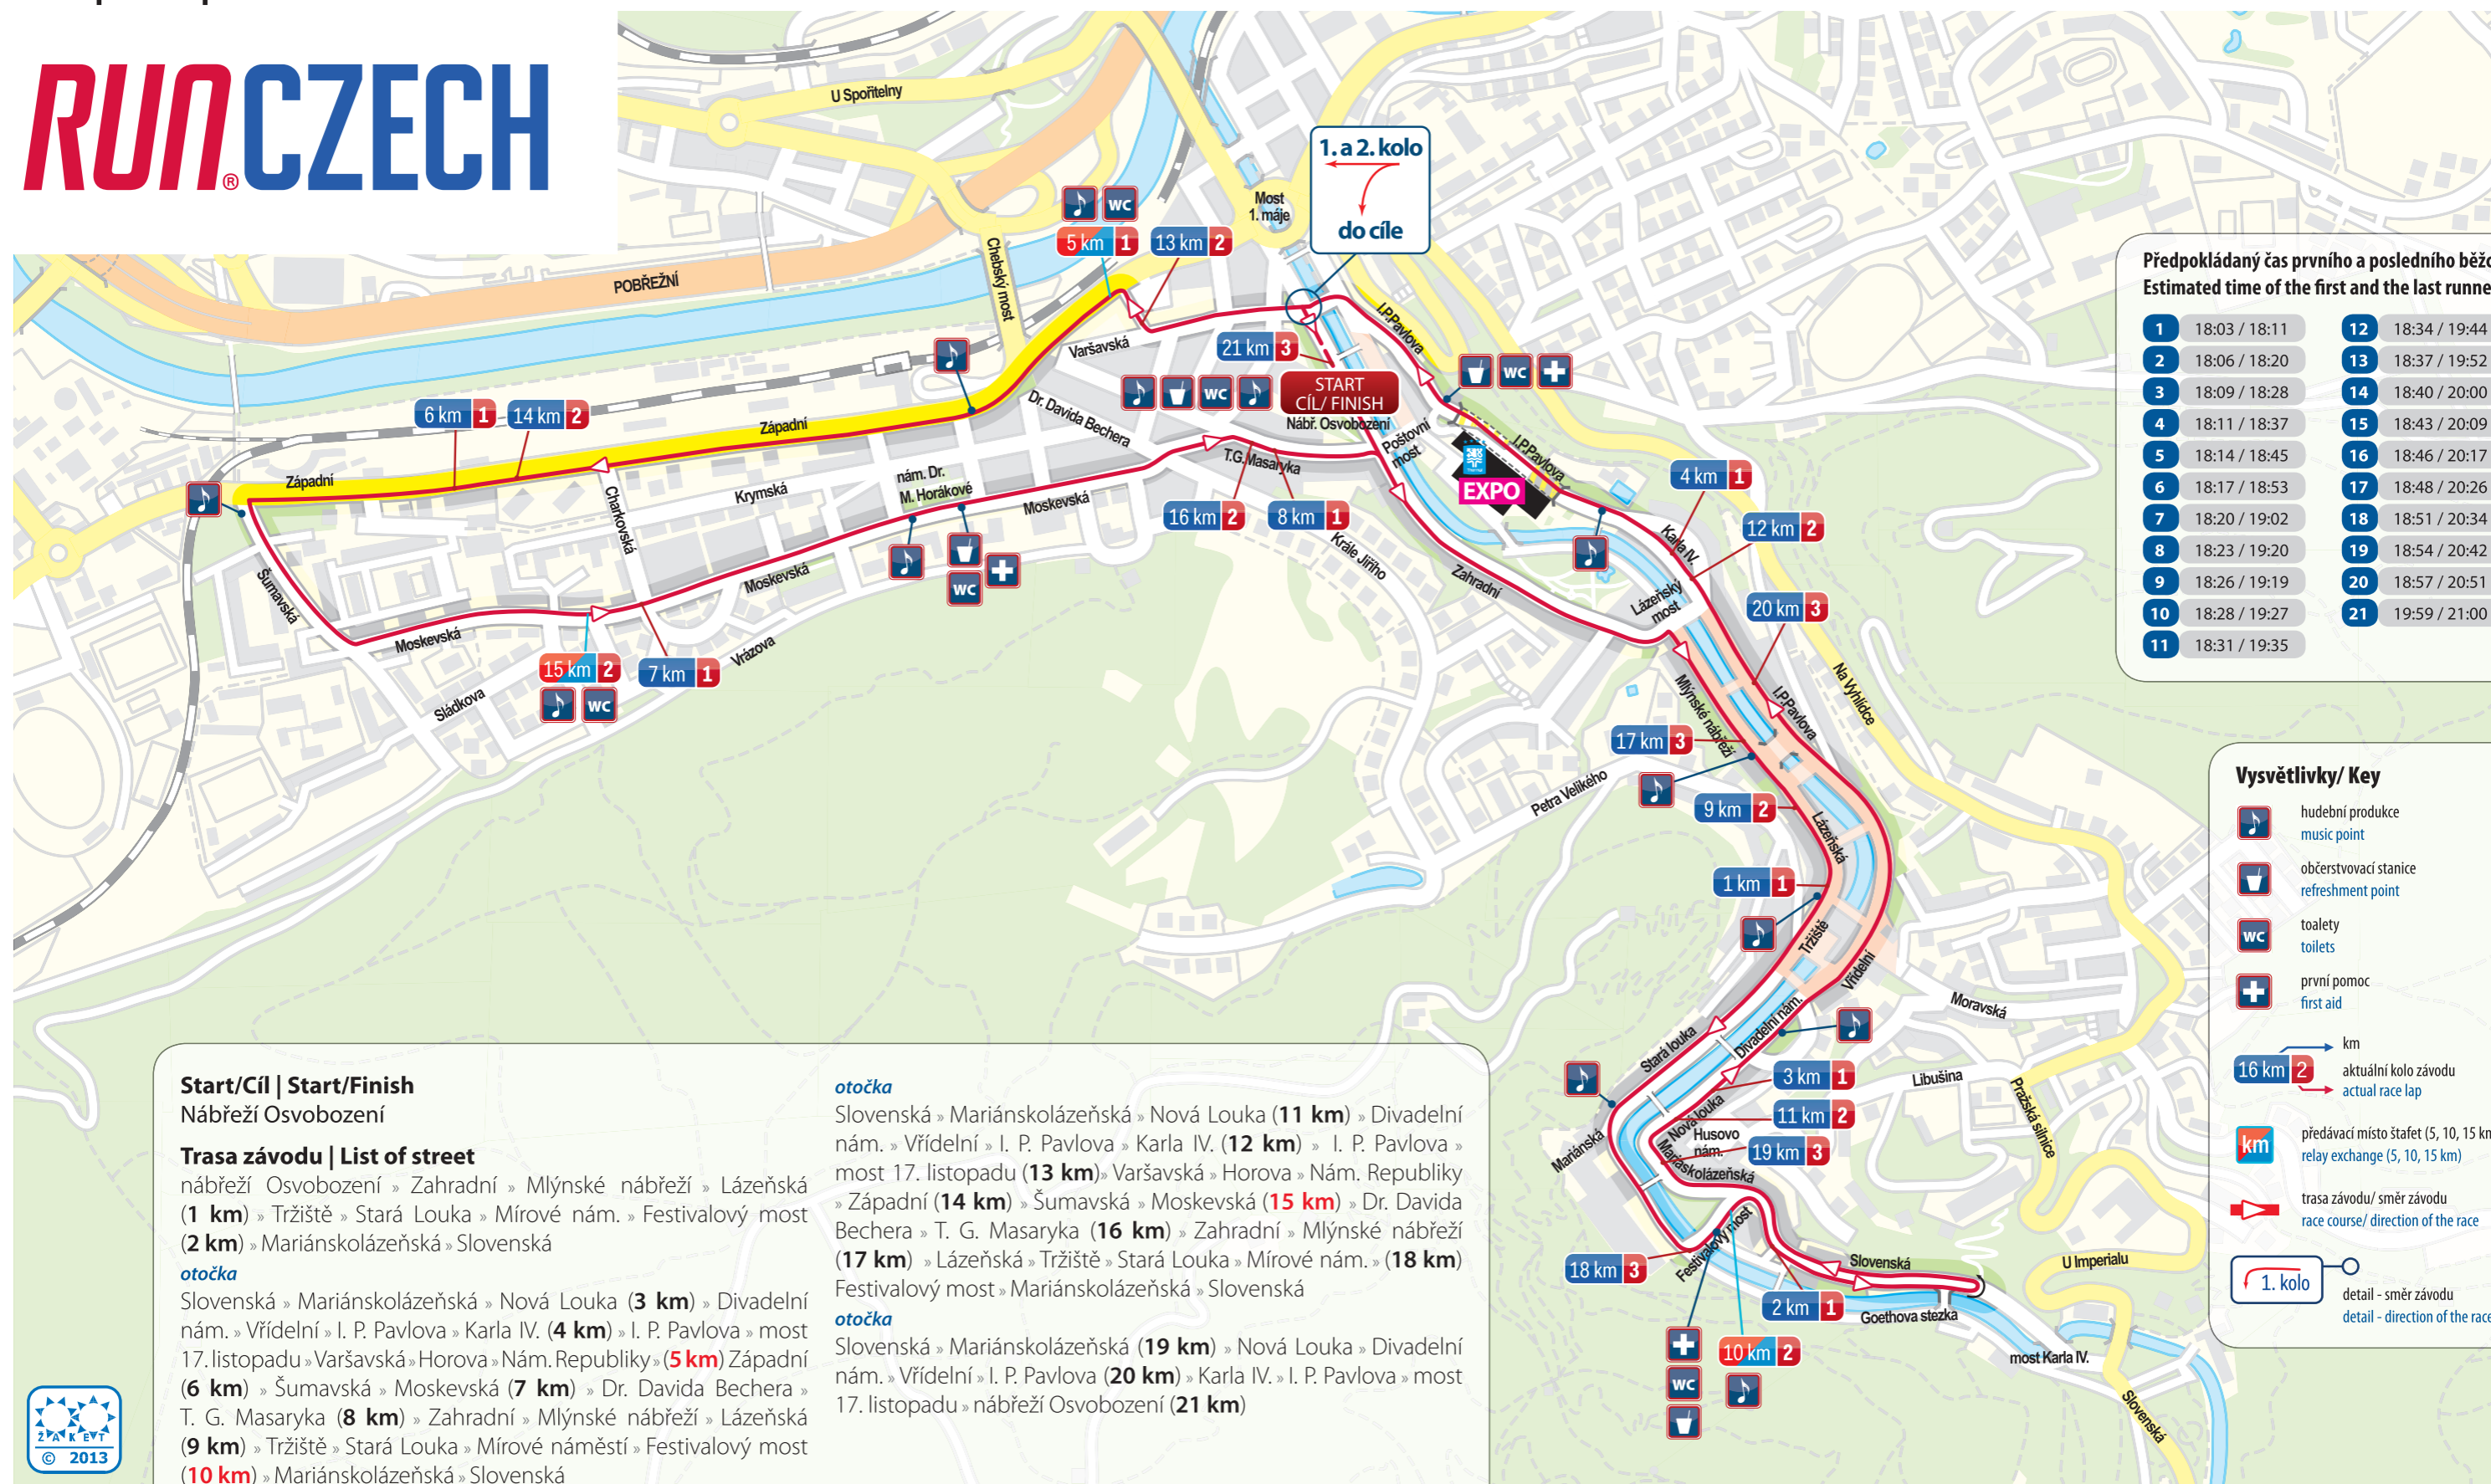

MATTONI 1/2MARATON KARLOVY VARY

Mattoni Karlovy Vary Half Marathon

25 | 05 | 2013 Start 18:00

Karlovy VARY°

RUN CZECH

Předpokládaný čas prvního a posledního běžce
Estimated time of the first and the last runner

1	18:03 / 18:11	12	18:34 / 19:44
2	18:06 / 18:20	13	18:37 / 19:52
3	18:09 / 18:28	14	18:40 / 20:00
4	18:11 / 18:37	15	18:43 / 20:09
5	18:14 / 18:45	16	18:46 / 20:17
6	18:17 / 18:53	17	18:48 / 20:26
7	18:20 / 19:02	18	18:51 / 20:34
8	18:23 / 19:20	19	18:54 / 20:42
9	18:26 / 19:19	20	18:57 / 20:51
10	18:28 / 19:27	21	19:59 / 21:00
11	18:31 / 19:35		

Start/Cíl | Start/Finish
Nábřeží Osvobození

Trasa závodu | List of street

nábřeží Osvobození » Zahradní » Mlýnské nábreží » Lázeňská (1 km) » Tržiště » Stará Louka » Mírové nám. » Festivalový most (2 km) » Mariánskolázeňská » Slovenská

otočka

Slovenská » Mariánskolázeňská » Nová Louka (3 km) » Divadelní nám. » Vřídelní » I. P. Pavlova » Karla IV. (4 km) » I. P. Pavlova » most 17. listopadu » Varšavská » Horova » Nám. Republiky (5 km) » Západní (6 km) » Šumavská » Moskevská (7 km) » Dr. Davida Bechera » T. G. Masaryka (8 km) » Zahradní » Mlýnské nábreží » Lázeňská (9 km) » Tržiště » Stará Louka » Mírové náměstí » Festivalový most (10 km) » Mariánskolázeňská » Slovenská

otočka

Slovenská » Mariánskolázeňská » Nová Louka (11 km) » Divadelní nám. » Vřídelní » I. P. Pavlova » Karla IV. (12 km) » I. P. Pavlova » most 17. listopadu (13 km) » Varšavská » Horova » Nám. Republiky (14 km) » Šumavská » Moskevská (15 km) » Dr. Davida Bechera » T. G. Masaryka (16 km) » Zahradní » Mlýnské nábreží (17 km) » Lázeňská » Tržiště » Stará Louka » Mírové nám. » (18 km) » Festivalový most » Mariánskolázeňská » Slovenská

otočka

Slovenská » Mariánskolázeňská (19 km) » Nová Louka » Divadelní nám. » Vřídelní » I. P. Pavlova (20 km) » Karla IV. » I. P. Pavlova » most 17. listopadu » nábreží Osvobození (21 km)

Vysvětlivky/ Key

- hudební produkce / music point
- občerstvovací stanice / refreshment point
- toalety / toilets
- první pomoc / first aid
- km / aktuální kolo závodu / actual race lap
- předávací místo štafet (5, 10, 15 km) / relay exchange (5, 10, 15 km)
- trasa závodu / směr závodu / race course / direction of the race
1. kolo / detail - směr závodu / detail - direction of the race