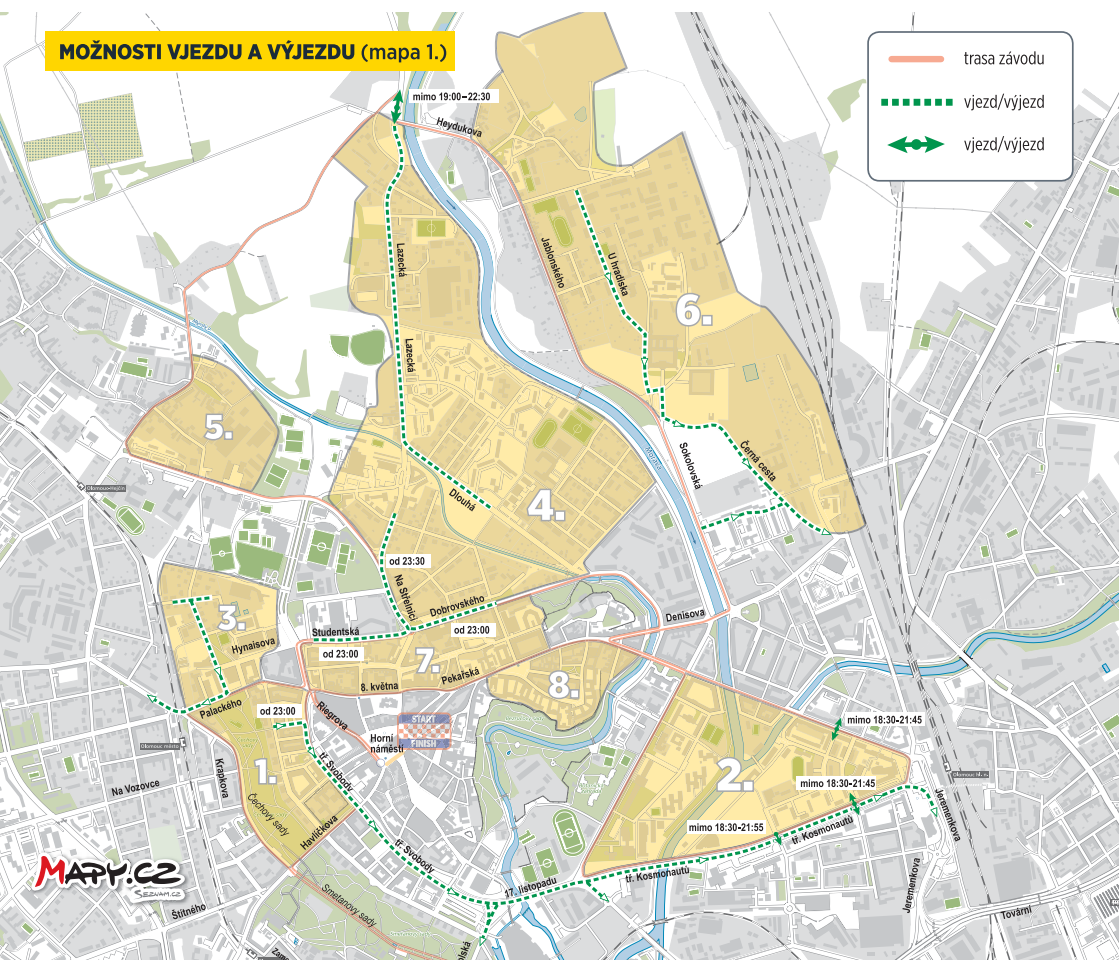

- **8. Lokalita Biskupské nám., nám. Republiky, Wurmova, Akademická, Mariánská** – vjezd a výjezd z této oblasti nebude možný od 17:30–23:00. **Velkomoravská – Foerstrova je po celou dobu v provozu bez omezení. Policie ČR obsazuje významné křižovatky po trase závodu od 17:30 do 23:00. Dopravu bude koordinovat Policie ČR. VÝLUKA MHD**

Do cca 18:30 hod. bude zachován provoz všech pravidelných linek MHD ve svých trasách a podle platných jízdních řádů. Po uvedeném času dojde na vybraných linkách k předčasnému ukončení provozu nebo ke změně trasy. Zároveň budou zavedeny linky náhradní dopravy. Informace o výlukách budou rovněž vyvěšeny na zastávkách MHD. Podrobnější informace budou zveřejněny v dostatečném předstihu na webu www.dpmo.cz
Více informací najdete na www.runczech.com

Sledujte Mattoni 1/2 Maraton Olomouc letos poprvé v přímém přenosu v sobotu 21. 6. od 18 do 21 hod na Stream.cz

800 165 102 **BEZPLATNÁ DOPRAVNĚ-INFORMAČNÍ LINKA: 800 165 102**
je k dispozici ve **čtvrtek 19. 6. a pátek 20. 6. od 9:00 do 17:00** a v den závodu **v sobotu 21. 6. 2014 od 12:00 do 23:00.**
19. 6.–20. 6. | 09:00–17:00
21. 6. | 12:00–23:00