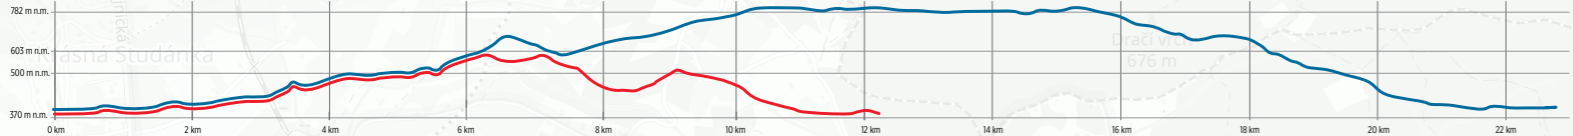

RUNCZECH

ALL RUNNERS ARE BEAUTIFUL

- Running Expo
- občerstvovací stanice
- osvěžovací stanice
- první pomoc
- hudební produkce
- toalety

- trasa závodu / směr závodu – 12 km
- km vzdálenost – závod na 12 km
- trasa závodu / směr závodu – 22 km
- km vzdálenost – závod na 22 km
- start / cíl

ZÁVOD NA 12 KM / 12 KM RACE

km Předpokládaný čas posledního běžce (časový limit) 12 km
Estimated time of the last runner (cutoff time) 12 km

1	12.25	5	13.05	9	13.45
2	12.35	6	13.15	10	13.55
3	12.45	7	13.25	11	14.05
4	12.55	8	13.35	12	14.15

ZÁVOD NA 22 KM / 22 KM RACE

km Předpokládaný čas posledního běžce (časový limit) 22 km
Estimated time of the last runner (cutoff time) 22 km

1	11.40	9	13.03	17	14.25
2	11.50	10	13.13	18	14.36
3	12.01	11	13.23	19	14.46
4	12.11	12	13.34	20	14.56
5	12.21	13	13.44	21	15.07
6	12.32	14	14.54	22	15.19
7	12.42	15	14.05		
8	12.52	16	14.15		

MATTONI.CZ

MATTONI

LIBEREC NATURE RUN

15. 10. 2022

START: 22 KM – 11.30; 12 KM – 12.15