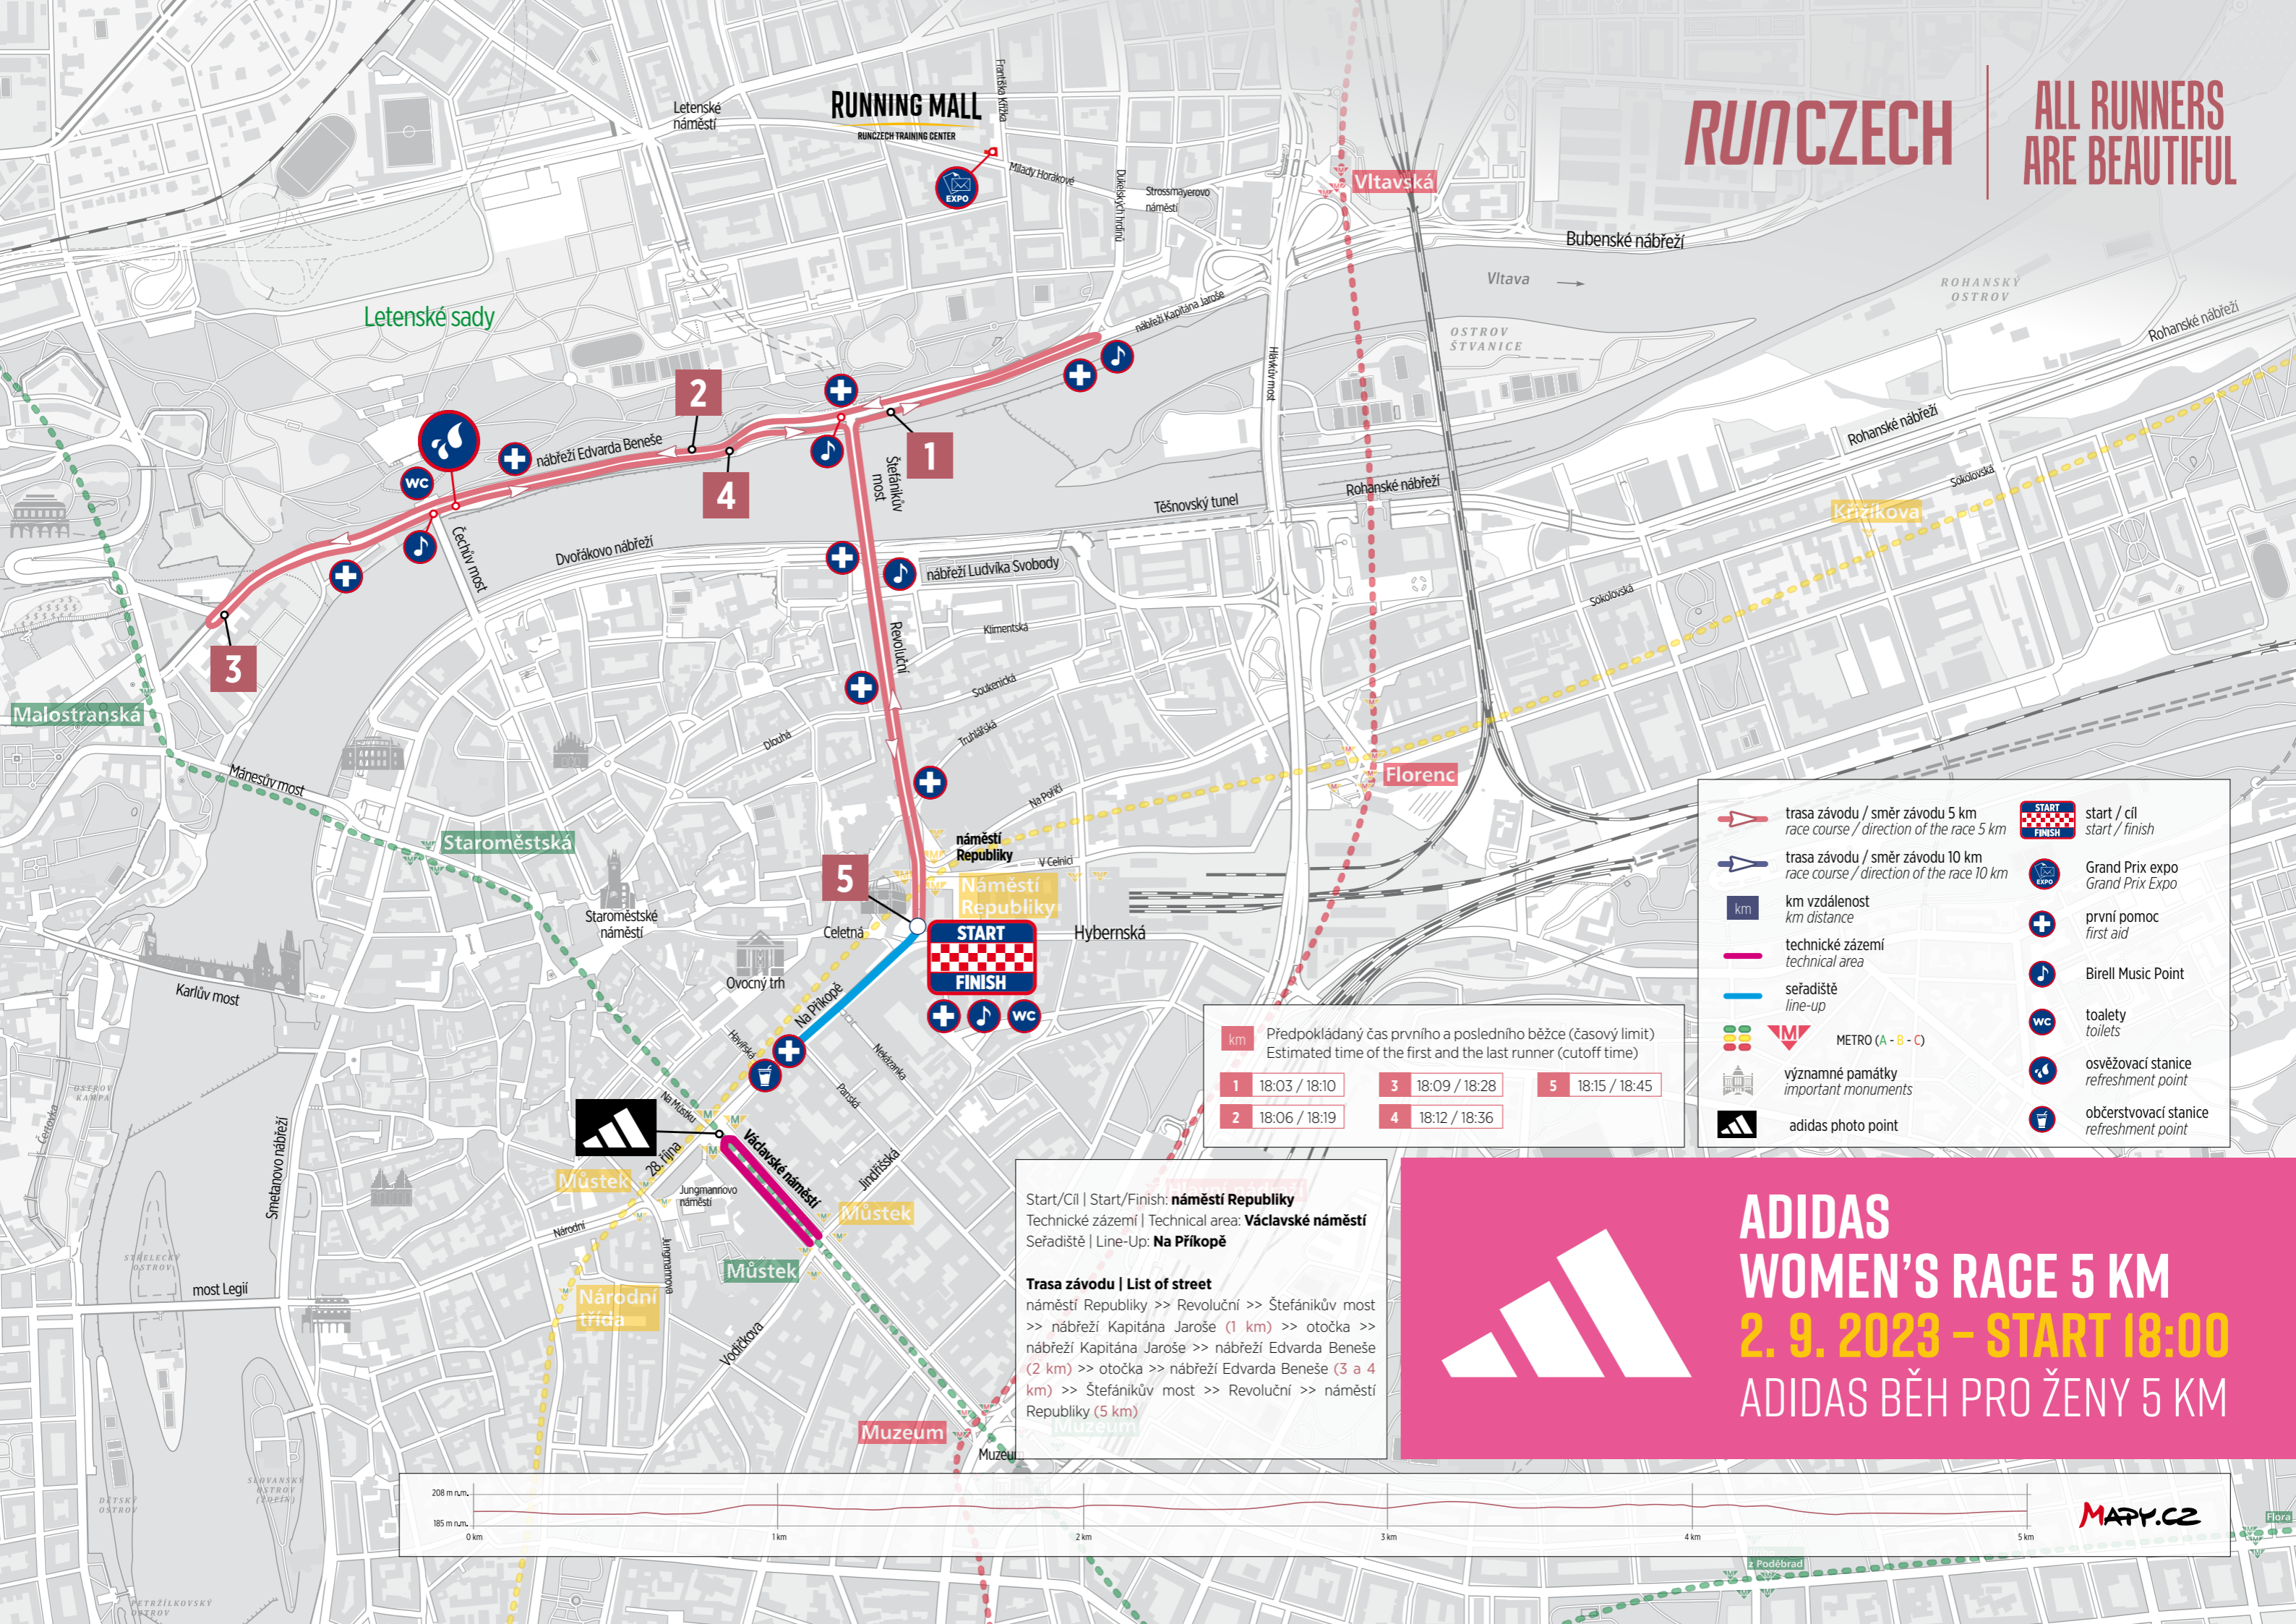

# RUNCZECH

ALL RUNNERS ARE BEAUTIFUL

	trasa závodu / směr závodu 5 km race course / direction of the race 5 km		start / cíl start / finish
	trasa závodu / směr závodu 10 km race course / direction of the race 10 km		Grand Prix expo Grand Prix Expo
	km vzdálenost km distance		první pomoc first aid
	technické zázemí technical area		Birell Music Point
	seřadiště line-up		toalety toilets
	METRO (A - B - C)		osvěžovací stanice refreshment point
	významné památky important monuments		občerstvovací stanice refreshment point
	adidas photo point		

km	Předpokládaný čas prvního a posledního běžce (časový limit) Estimated time of the first and the last runner (cutoff time)
1	18:03 / 18:10
2	18:06 / 18:19
3	18:09 / 18:28
4	18:12 / 18:36
5	18:15 / 18:45

**Start/Cíl | Start/Finish: náměstí Republiky**  
**Technické zázemí | Technical area: Václavské náměstí**  
**Seřadiště | Line-Up: Na Příkopě**

**Trasa závodu | List of street**  
 náměstí Republiky >> Revoluční >> Štefánikův most >> nábreží Kapitána Jaroše (1 km) >> otočka >> nábreží Kapitána Jaroše >> nábreží Edvarda Beneše (2 km) >> otočka >> nábreží Edvarda Beneše (3 a 4 km) >> Štefánikův most >> Revoluční >> náměstí Republiky (5 km)

**ADIDAS WOMEN'S RACE 5 KM**  
**2. 9. 2023 - START 18:00**  
 ADIDAS BĚH PRO ŽENY 5 KM

MAPY.CZ