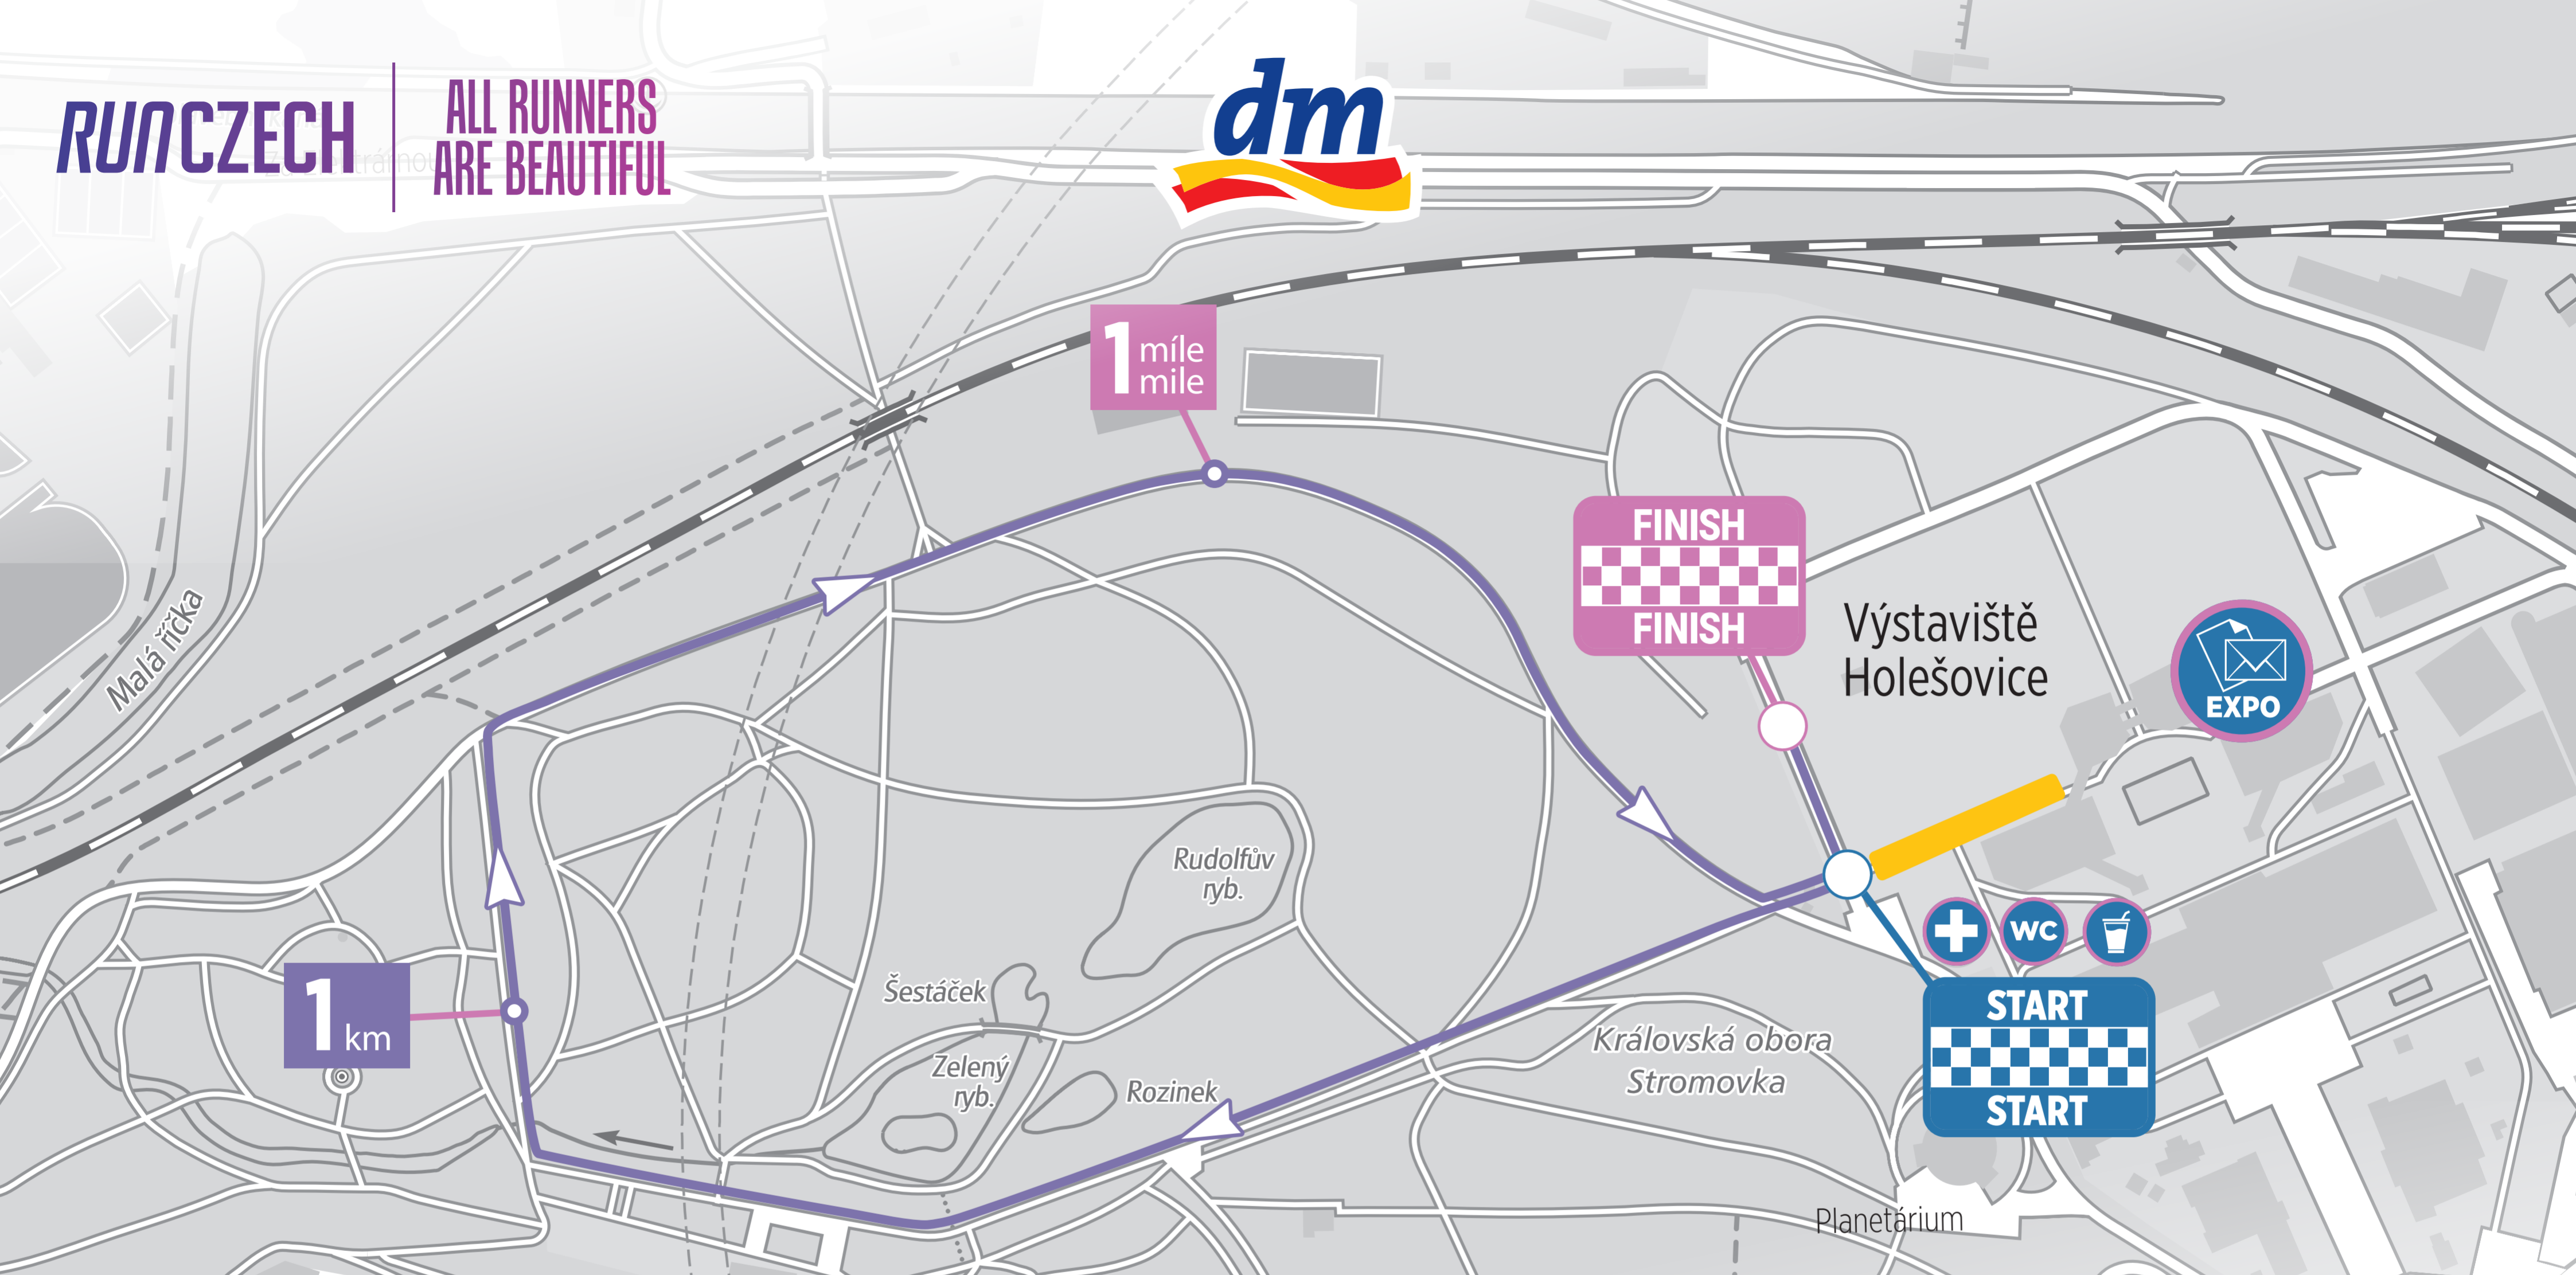

RUNCZECH

ALL RUNNERS ARE BEAUTIFUL

VÝSTAVIŠTĚ PRAHA, HOLEŠOVICE / START - 15:00 HOD

DM FAMILY MILE

PRAGUE

4. 5. 2024

Start/Cíl | Start/Finish & Seřadiště | Line-Up: Výstaviště Praha
Trasa závodu | List of street: Stromovka Park

- seřadiště line-up
- směr závodu direction of the race
- start / cíl start / finish
- první pomoc first aid
- vzdálenost distance
- toalety toilets