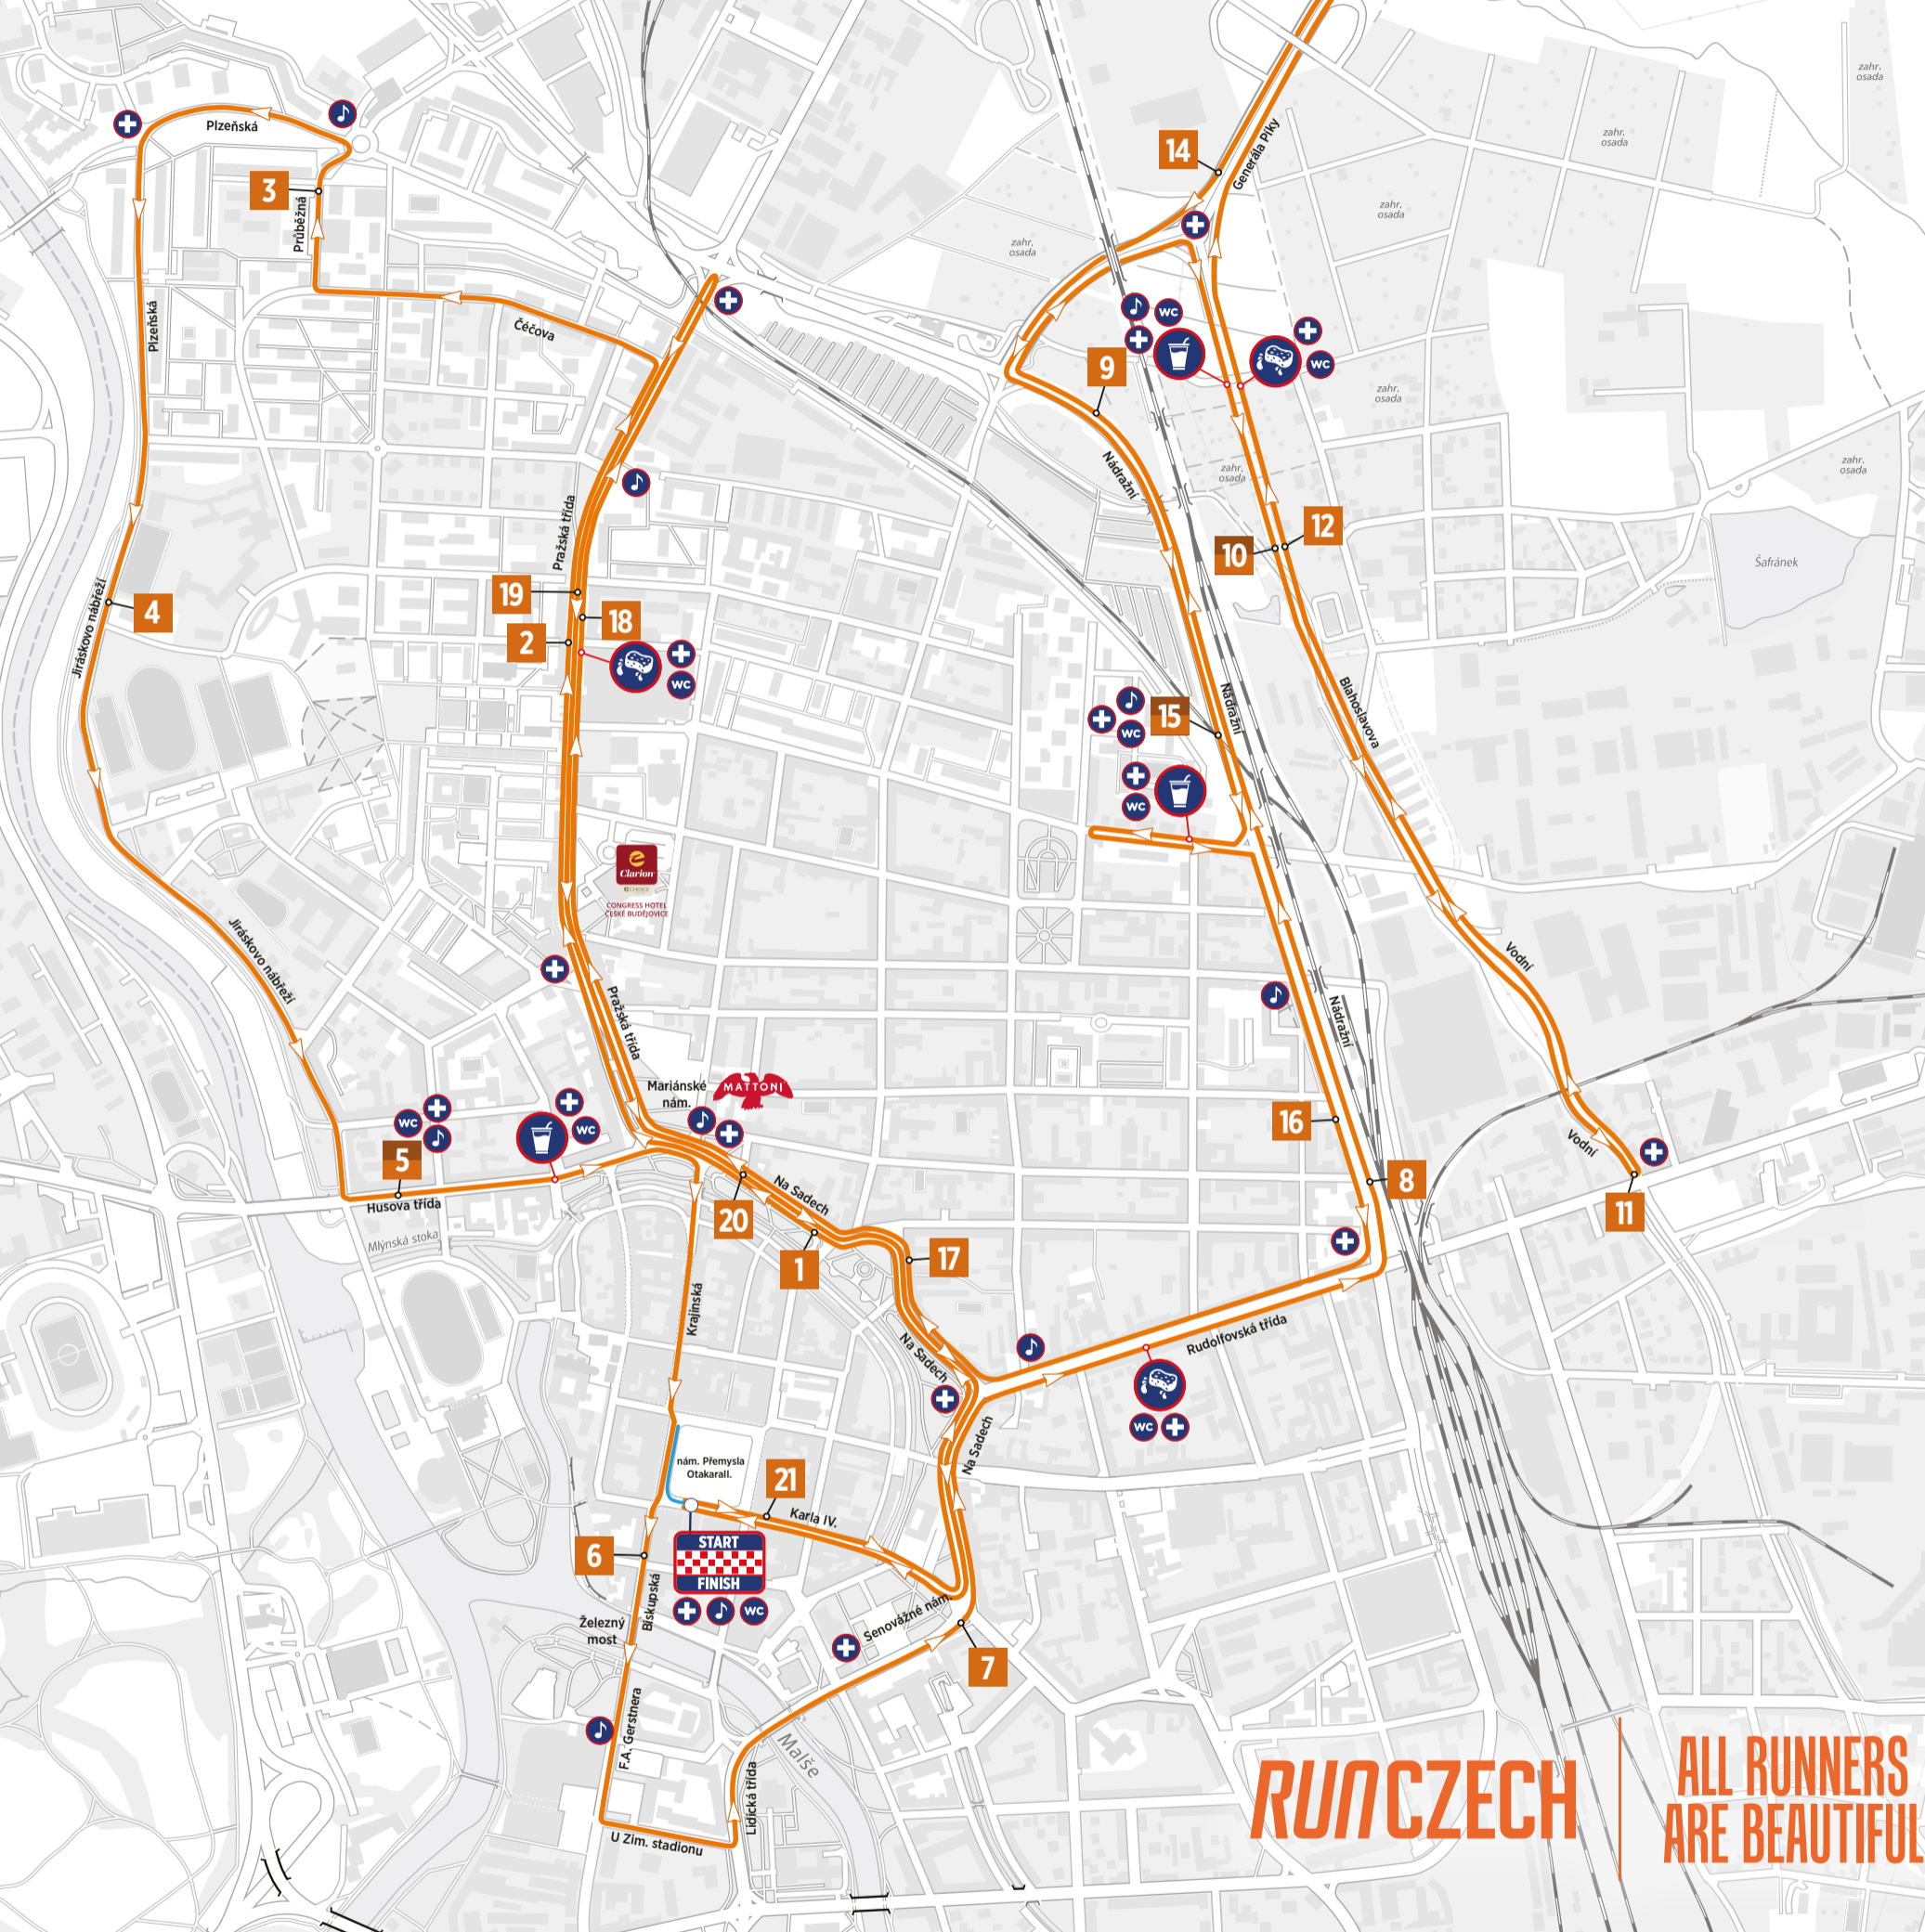

trasa závodu/ směr závodu  
race course/ direction of the race

km vzdálenost  
km distance

předávací místo 2Run  
2Run relay exchange

technické zázemí  
technical area

seřadště  
line-up

start / cíl  
start / finish

Running Expo  
Running Expo

občerstvovací stanice  
refreshment point

osvěžovací stanice  
sponges point

první pomoc  
first aid

hudební produkce  
music point

toalety  
toilets

km Předpokládaný čas prvního a posledního běžce (časový limit)  
Estimated time of the first and the last runner (cutoff time)

1	19:03 / 19:14	8	19:23 / 20:12	15	19:43 / 21:10
2	19:06 / 19:22	9	19:26 / 20:20	16	19:46 / 21:18
3	19:09 / 19:30	10	19:28 / 20:28	17	19:48 / 21:26
4	19:11 / 19:39	11	19:31 / 20:36	18	19:51 / 21:34
5	19:14 / 19:47	12	19:34 / 20:45	19	19:54 / 21:43
6	19:17 / 19:55	13	19:37 / 20:53	20	19:57 / 21:51
7	19:20 / 20:03	14	19:40 / 21:01	21	20:00 / 22:00