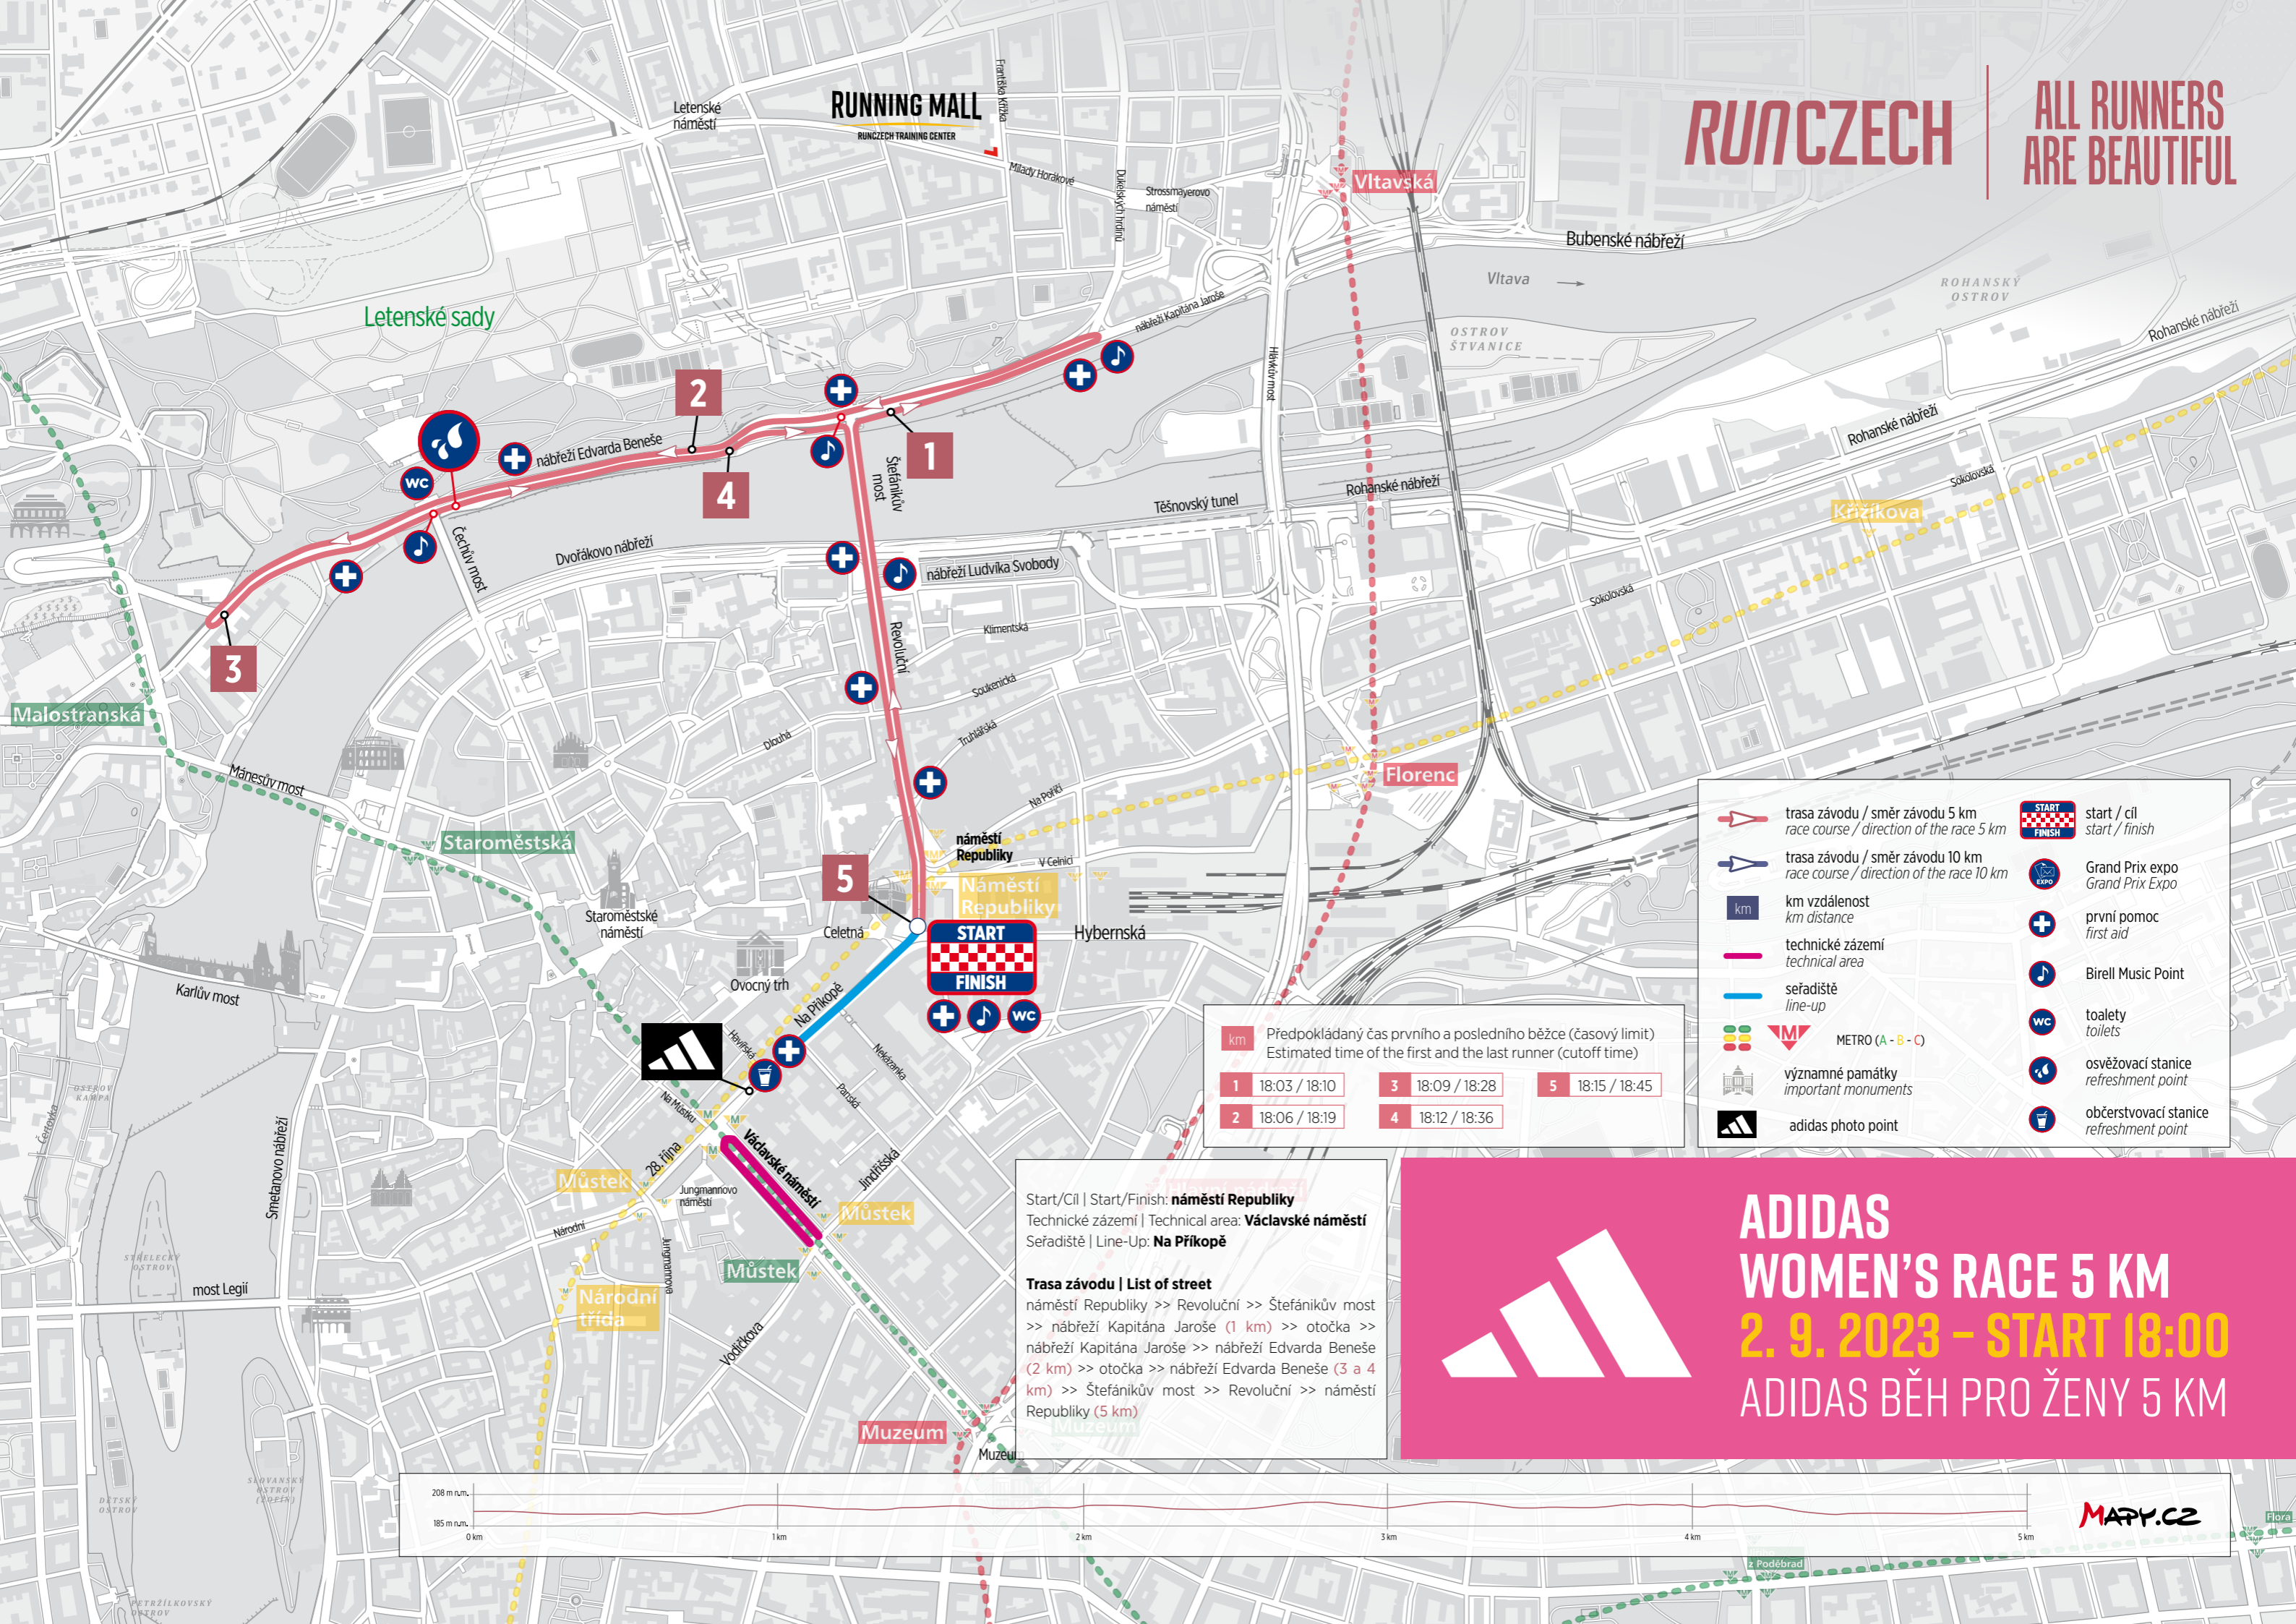

RUNCZECH

ALL RUNNERS ARE BEAUTIFUL

	trasa závodu / směr závodu 5 km race course / direction of the race 5 km		start / cíl start / finish
	trasa závodu / směr závodu 10 km race course / direction of the race 10 km		Grand Prix expo Grand Prix Expo
	km vzdálenost km distance		první pomoc first aid
	technické zázemí technical area		Birell Music Point
	seřadíště line-up		toalety toilets
	METRO (A - B - C)		osvěžovací stanice refreshment point
	významné památky important monuments		občerstvovací stanice refreshment point
	adidas photo point		

km	Předpokládaný čas prvního a posledního běžce (časový limit) Estimated time of the first and the last runner (cutoff time)
1	18:03 / 18:10
2	18:06 / 18:19
3	18:09 / 18:28
4	18:12 / 18:36
5	18:15 / 18:45

Start/Cíl | Start/Finish: náměstí Republiky
Technické zázemí | Technical area: Václavské náměstí
Seřadíště | Line-Up: Na Příkopě

Trasa závodu | List of street
 náměstí Republiky >> Revoluční >> Štefánikův most >> nábreží Kapitána Jaroše (1 km) >> otočka >> nábreží Kapitána Jaroše >> nábreží Edvarda Beneše (2 km) >> otočka >> nábreží Edvarda Beneše (3 a 4 km) >> Štefánikův most >> Revoluční >> náměstí Republiky (5 km)

ADIDAS WOMEN'S RACE 5 KM
2. 9. 2023 - START 18:00
 ADIDAS BĚH PRO ŽENY 5 KM

MAPY.CZ