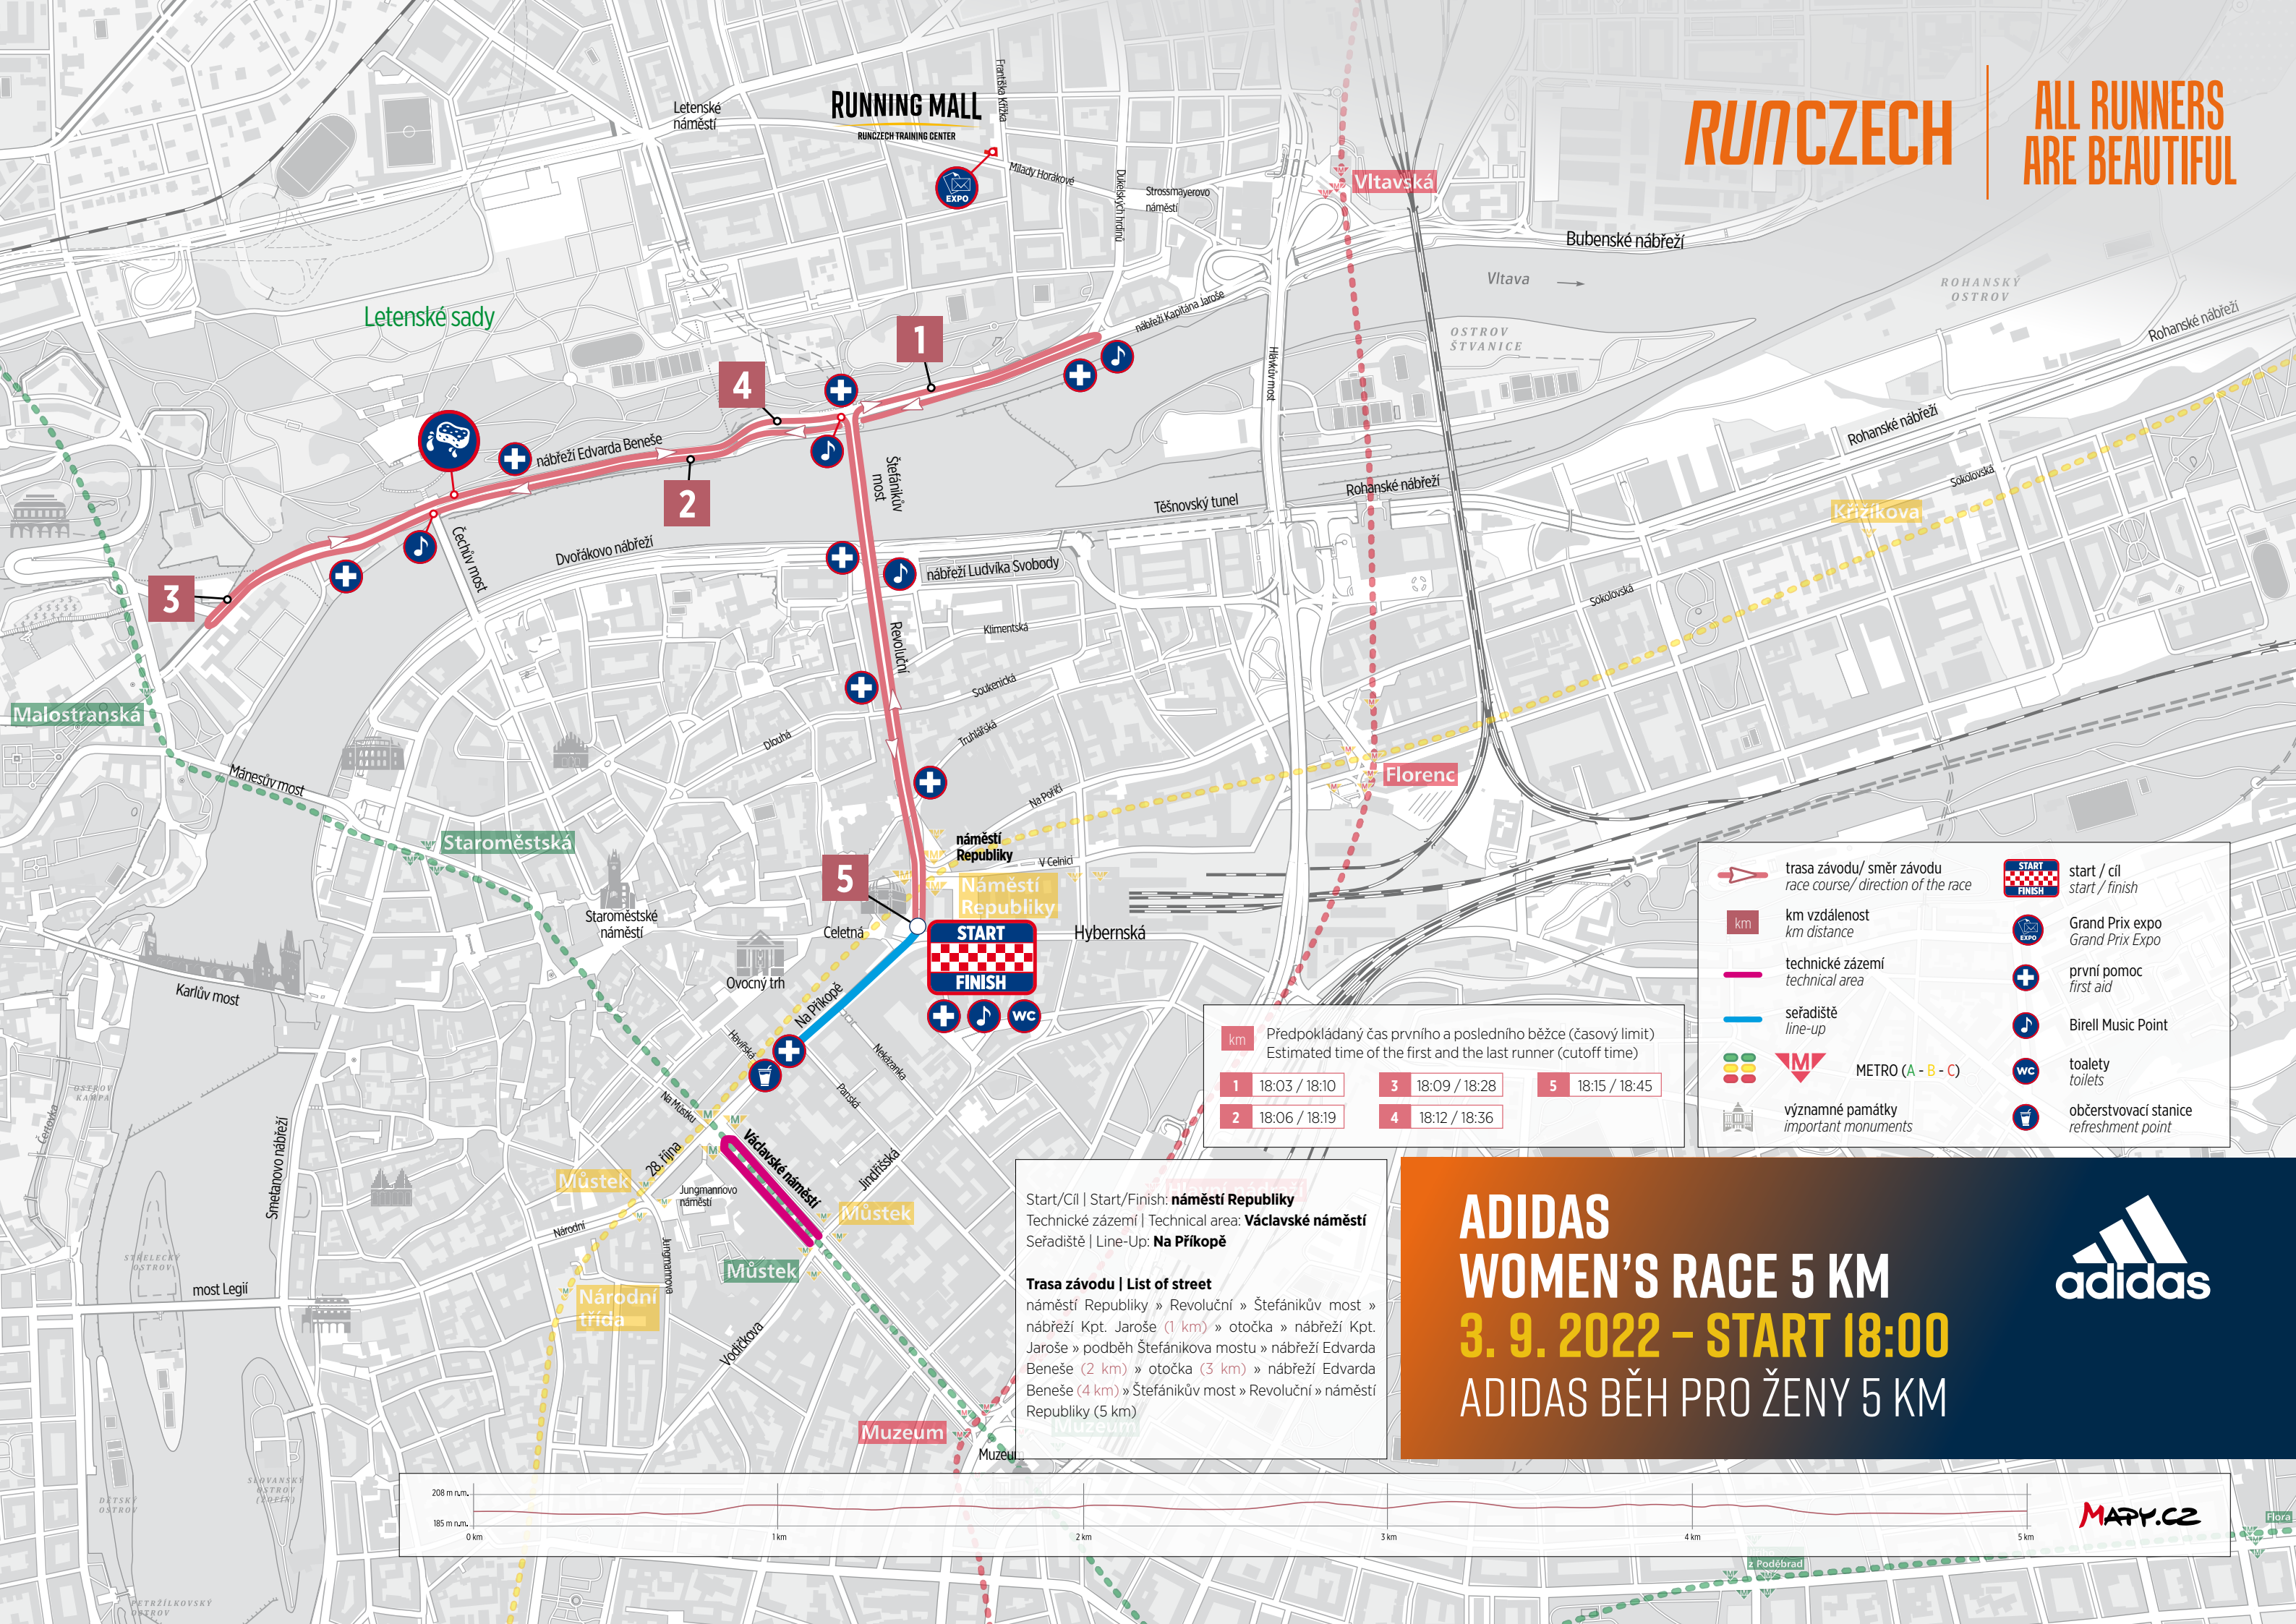

RUNCZECH

ALL RUNNERS ARE BEAUTIFUL

	trasa závodu / směr závodu race course / direction of the race		start / cíl start / finish
	km vzdálenost km distance		Grand Prix expo Grand Prix Expo
	technické zázemí technical area		první pomoc first aid
	seřadiště line-up		Birell Music Point
	METRO (A - B - C)		toalety toilets
	významné památky important monuments		občerstvovací stanice refreshment point

km	Předpokládaný čas prvního a posledního běžce (časový limit) Estimated time of the first and the last runner (cutoff time)
1	18:03 / 18:10
2	18:06 / 18:19
3	18:09 / 18:28
4	18:12 / 18:36
5	18:15 / 18:45

Start/Cíl | Start/Finish: náměstí Republiky
Technické zázemí | Technical area: Václavské náměstí
Seřadiště | Line-Up: Na Příkopě

Trasa závodu | List of street
 náměstí Republiky » Revoluční » Štefánikův most »
 nábreží Kpt. Jaroše (1 km) » otočka » nábreží Kpt.
 Jaroše » podběh Štefánikova mostu » nábreží Edvarda
 Beneše (2 km) » otočka (3 km) » nábreží Edvarda
 Beneše (4 km) » Štefánikův most » Revoluční » náměstí
 Republiky (5 km)

ADIDAS

WOMEN'S RACE 5 KM

3. 9. 2022 - START 18:00

ADIDAS BĚH PRO ŽENY 5 KM

MAPY.CZ