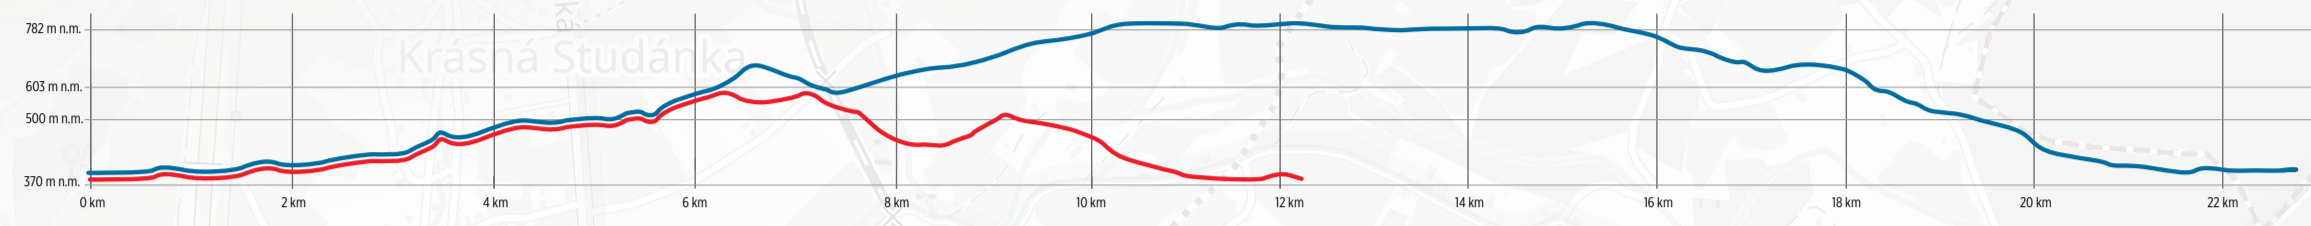

RUNCZECH

ALL RUNNERS ARE BEAUTIFUL

INFORMACE PRO BĚŽCE ONLINE!
IMPORTANT RACE INFO ONLINE!

WWW.RUNCZECH.COM/INFO